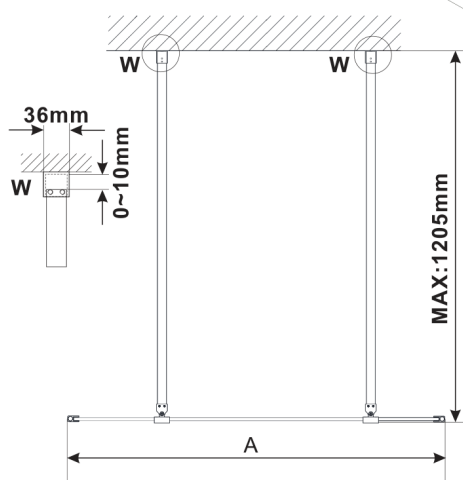

Objednací kód: ES1314

Rozměry

Šířka: 1367 mm

Výška: 2100 mm

Parametry

Záruka: 3 roky

Technický list

MODEL	A,mm
ES1070, ES1170, ES1270, ES1370, ES1570	690-705
ES1080, ES1180, ES1280, ES1380, ES1580	790-805
ES1090, ES1190, ES1290, ES1390, ES1590	890-905
ES1010, ES1110, ES1210, ES1310, ES1510	990-1005
ES1011, ES1111, ES1211, ES1311, ES1511	1090-1105
ES1012, ES1112, ES1212, ES1312, ES1512	1190-1205
ES1013, ES1113, ES1213, ES1313, ES1513	1290-1305
ES1014, ES1114, ES1214, ES1314, ES1514	1390-1405
ES1015, ES1115, ES1215, ES1315, ES1515	1490-1505

MODEL	A,mm
ES1070, ES1170, ES1270, ES1370, ES1570	690~705
ES1080, ES1180, ES1280, ES1380, ES1580	790~805
ES1090, ES1190, ES1290, ES1390, ES1590	890~905
ES1010, ES1110, ES1210, ES1310, ES1510	990~1005
ES1011, ES1111, ES1211, ES1311, ES1511	1090~1105
ES1012, ES1112, ES1212, ES1312, ES1512	1190~1205
ES1013, ES1113, ES1213, ES1313, ES1513	1290~1305
ES1014, ES1114, ES1214, ES1314, ES1514	1390~1405
ES1015, ES1115, ES1215, ES1315, ES1515	1490~1505

MODEL	A,mm
ES1070,ES1170,ES1270,ES1370,ES1570	699
ES1080,ES1180,ES1280,ES1380,ES1580	799
ES1090,ES1190,ES1290,ES1390,ES1590	899
ES1010,ES1110,ES1210,ES1310,ES1510	999
ES1011,ES1111,ES1211,ES1311,ES1511	1099
ES1012,ES1112,ES1212,ES1312,ES1512	1199
ES1013,ES1113,ES1213,ES1313,ES1513	1299
ES1014,ES1114,ES1214,ES1314,ES1514	1399
ES1015,ES1115,ES1215,ES1315,ES1515	1499