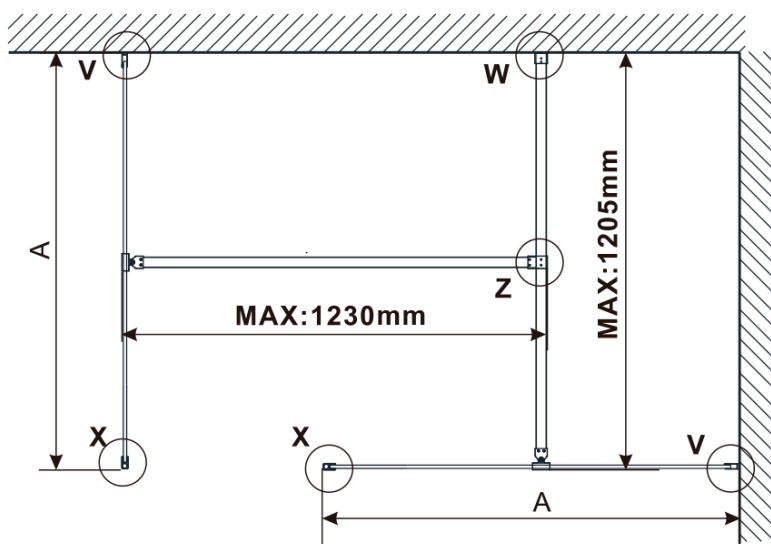

Objednací kód: ES1313

Základní informace

Značka: Polysan

Série: ESCA

Rozměry

Šířka: 1267 mm

Výška: 2100 mm

Parametry

Typ výplně: Flute sklo

Úprava skla: Antidrop

Tloušťka skla: 8 mm

Hmotnost / ks: 38.0 kg

Balení: 1 ks

Záruka: 3 roky

Technický list

MODEL	A,mm
ES1070/ES1170/ES1270/ES1370/ES1570	690-705
ES1080/ES1180/ES1280/ES1380/ES1580	790-805
ES1090/ES1190/ES1290/ES1390/ES1590	890-905
ES1010/ES1110/ES1210/ES1310/ES1510	990-1005
ES1011/ES1111/ES1211/ES1311/ES1511	1090-1105
ES1012/ES1112/ES1212/ES1312/ES1512	1190-1205
ES1013/ES1113/ES1213/ES1313/ES1513	1290-1305
ES1014/ES1114/ES1214/ES1314/ES1514	1390-1405
ES1015/ES1115/ES1215/ES1315/ES1515	1490-1505

MODEL	A,mm
ES1070/ES1170/ES1270/ES1370/ES1570	690~705
ES1080/ES1180/ES1280/ES1380/ES1580	790~805
ES1090/ES1190/ES1290/ES1390/ES1590	890~905
ES1010/ES1110/ES1210/ES1310/ES1510	990~1005
ES1011/ES1111/ES1211/ES1311/ES1511	1090~1105
ES1012/ES1112/ES1212/ES1312/ES1512	1190~1205
ES1013/ES1113/ES1213/ES1313/ES1513	1290~1305
ES1014/ES1114/ES1214/ES1314/ES1514	1390~1405
ES1015/ES1115/ES1215/ES1315/ES1515	1490~1505

MODEL	A,mm
ES1070/ES1170/ES1270/ES1370/ES1570	699
ES1080/ES1180/ES1280/ES1380/ES1580	799
ES1090/ES1190/ES1290/ES1390/ES1590	899
ES1010/ES1110/ES1210/ES1310/ES1510	999
ES1011/ES1111/ES1211/ES1311/ES1511	1099
ES1012/ES1112/ES1212/ES1312/ES1512	1199
ES1013/ES1113/ES1213/ES1313/ES1513	1299
ES1014/ES1114/ES1214/ES1314/ES1514	1399
ES1015/ES1115/ES1215/ES1315/ES1515	1499