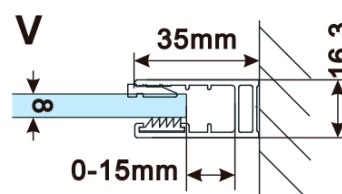

Objednací kód: ES1313

Základní informace

Značka: Polysan

Série: ESCA

Rozměry

Šířka: 1267 mm

Výška: 2100 mm

Parametry

Typ výplně: Flute sklo

Úprava skla: Antidrop

Tloušťka skla: 8 mm

Hmotnost / ks: 38.0 kg

Balení: 1 ks

Záruka: 3 roky

Technický list

MODEL	A,mm
ES1070/ES1170/ES1270/ES1370/ES1570	690-705
ES1080/ES1180/ES1280/ES1380/ES1580	790-805
ES1090/ES1190/ES1290/ES1390/ES1590	890-905
ES1010/ES1110/ES1210/ES1310/ES1510	990-1005
ES1011/ES1111/ES1211/ES1311/ES1511	1090-1105
ES1012/ES1112/ES1212/ES1312/ES1512	1190-1205
ES1013/ES1113/ES1213/ES1313/ES1513	1290-1305
ES1014/ES1114/ES1214/ES1314/ES1514	1390-1405
ES1015/ES1115/ES1215/ES1315/ES1515	1490-1505

MODEL	A,mm
ES1070/ES1170/ES1270/ES1370/ES1570	690~705
ES1080/ES1180/ES1280/ES1380/ES1580	790~805
ES1090/ES1190/ES1290/ES1390/ES1590	890~905
ES1010/ES1110/ES1210/ES1310/ES1510	990~1005
ES1011/ES1111/ES1211/ES1311/ES1511	1090~1105
ES1012/ES1112/ES1212/ES1312/ES1512	1190~1205
ES1013/ES1113/ES1213/ES1313/ES1513	1290~1305
ES1014/ES1114/ES1214/ES1314/ES1514	1390~1405
ES1015/ES1115/ES1215/ES1315/ES1515	1490~1505

MODEL	A,mm
ES1070/ES1170/ES1270/ES1370/ES1570	699
ES1080/ES1180/ES1280/ES1380/ES1580	799
ES1090/ES1190/ES1290/ES1390/ES1590	899
ES1010/ES1110/ES1210/ES1310/ES1510	999
ES1011/ES1111/ES1211/ES1311/ES1511	1099
ES1012/ES1112/ES1212/ES1312/ES1512	1199
ES1013/ES1113/ES1213/ES1313/ES1513	1299
ES1014/ES1114/ES1214/ES1314/ES1514	1399
ES1015/ES1115/ES1215/ES1315/ES1515	1499