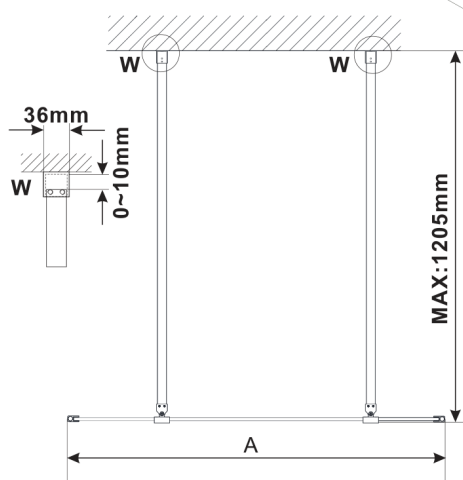

Objednací kód: ES1313

Rozměry

Šířka: 1267 mm

Výška: 2100 mm

Parametry

Záruka: 3 roky

Technický list

MODEL	A,mm
ES1070, ES1170, ES1270, ES1370, ES1570	690-705
ES1080, ES1180, ES1280, ES1380, ES1580	790-805
ES1090, ES1190, ES1290, ES1390, ES1590	890-905
ES1010, ES1110, ES1210, ES1310, ES1510	990-1005
ES1011, ES1111, ES1211, ES1311, ES1511	1090-1105
ES1012, ES1112, ES1212, ES1312, ES1512	1190-1205
ES1013, ES1113, ES1213, ES1313, ES1513	1290-1305
ES1014, ES1114, ES1214, ES1314, ES1514	1390-1405
ES1015, ES1115, ES1215, ES1315, ES1515	1490-1505

MODEL	A,mm
ES1070, ES1170, ES1270, ES1370, ES1570	690~705
ES1080, ES1180, ES1280, ES1380, ES1580	790~805
ES1090, ES1190, ES1290, ES1390, ES1590	890~905
ES1010, ES1110, ES1210, ES1310, ES1510	990~1005
ES1011, ES1111, ES1211, ES1311, ES1511	1090~1105
ES1012, ES1112, ES1212, ES1312, ES1512	1190~1205
ES1013, ES1113, ES1213, ES1313, ES1513	1290~1305
ES1014, ES1114, ES1214, ES1314, ES1514	1390~1405
ES1015, ES1115, ES1215, ES1315, ES1515	1490~1505

MODEL	A,mm
ES1070,ES1170,ES1270,ES1370,ES1570	699
ES1080,ES1180,ES1280,ES1380,ES1580	799
ES1090,ES1190,ES1290,ES1390,ES1590	899
ES1010,ES1110,ES1210,ES1310,ES1510	999
ES1011,ES1111,ES1211,ES1311,ES1511	1099
ES1012,ES1112,ES1212,ES1312,ES1512	1199
ES1013,ES1113,ES1213,ES1313,ES1513	1299
ES1014,ES1114,ES1214,ES1314,ES1514	1399
ES1015,ES1115,ES1215,ES1315,ES1515	1499