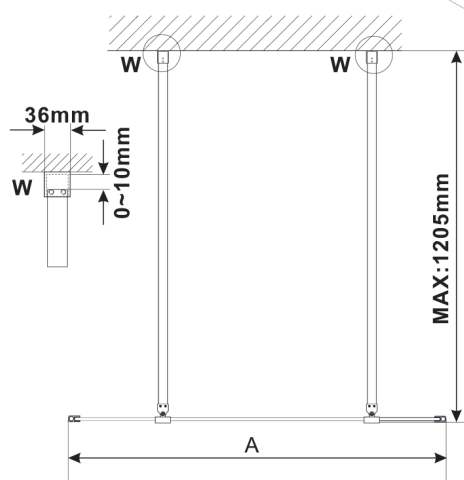

Objednací kód: ES1311

Rozměry

Šířka: 1067 mm

Výška: 2100 mm

Parametry

Záruka: 3 roky

Technický list

MODEL	A,mm
ES1070,ES1170,ES1270,ES1370,ES1570	690~705
ES1080,ES1180,ES1280,ES1380,ES1580	790~805
ES1090,ES1190,ES1290,ES1390,ES1590	890~905
ES1010,ES1110,ES1210,ES1310,ES1510	990~1005
ES1011,ES1111,ES1211,ES1311,ES1511	1090~1105
ES1012,ES1112,ES1212,ES1312,ES1512	1190~1205
ES1013,ES1113,ES1213,ES1313,ES1513	1290~1305
ES1014,ES1114,ES1214,ES1314,ES1514	1390~1405
ES1015,ES1115,ES1215,ES1315,ES1515	1490~1505

MODEL	A,mm
ES1070, ES1170, ES1270, ES1370, ES1570	690-705
ES1080, ES1180, ES1280, ES1380, ES1580	790-805
ES1090, ES1190, ES1290, ES1390, ES1590	890-905
ES1010, ES1110, ES1210, ES1310, ES1510	990-1005
ES1011, ES1111, ES1211, ES1311, ES1511	1090-1105
ES1012, ES1112, ES1212, ES1312, ES1512	1190-1205
ES1013, ES1113, ES1213, ES1313, ES1513	1290-1305
ES1014, ES1114, ES1214, ES1314, ES1514	1390-1405
ES1015, ES1115, ES1215, ES1315, ES1515	1490-1505

MODEL	A,mm
ES1070, ES1170, ES1270, ES1370, ES1570	690~705
ES1080, ES1180, ES1280, ES1380, ES1580	790~805
ES1090, ES1190, ES1290, ES1390, ES1590	890~905
ES1010, ES1110, ES1210, ES1310, ES1510	990~1005
ES1011, ES1111, ES1211, ES1311, ES1511	1090~1105
ES1012, ES1112, ES1212, ES1312, ES1512	1190~1205
ES1013, ES1113, ES1213, ES1313, ES1513	1290~1305
ES1014, ES1114, ES1214, ES1314, ES1514	1390~1405
ES1015, ES1115, ES1215, ES1315, ES1515	1490~1505

MODEL	A,mm
ES1070,ES1170,ES1270,ES1370,ES1570	699
ES1080,ES1180,ES1280,ES1380,ES1580	799
ES1090,ES1190,ES1290,ES1390,ES1590	899
ES1010,ES1110,ES1210,ES1310,ES1510	999
ES1011,ES1111,ES1211,ES1311,ES1511	1099
ES1012,ES1112,ES1212,ES1312,ES1512	1199
ES1013,ES1113,ES1213,ES1313,ES1513	1299
ES1014,ES1114,ES1214,ES1314,ES1514	1399
ES1015,ES1115,ES1215,ES1315,ES1515	1499