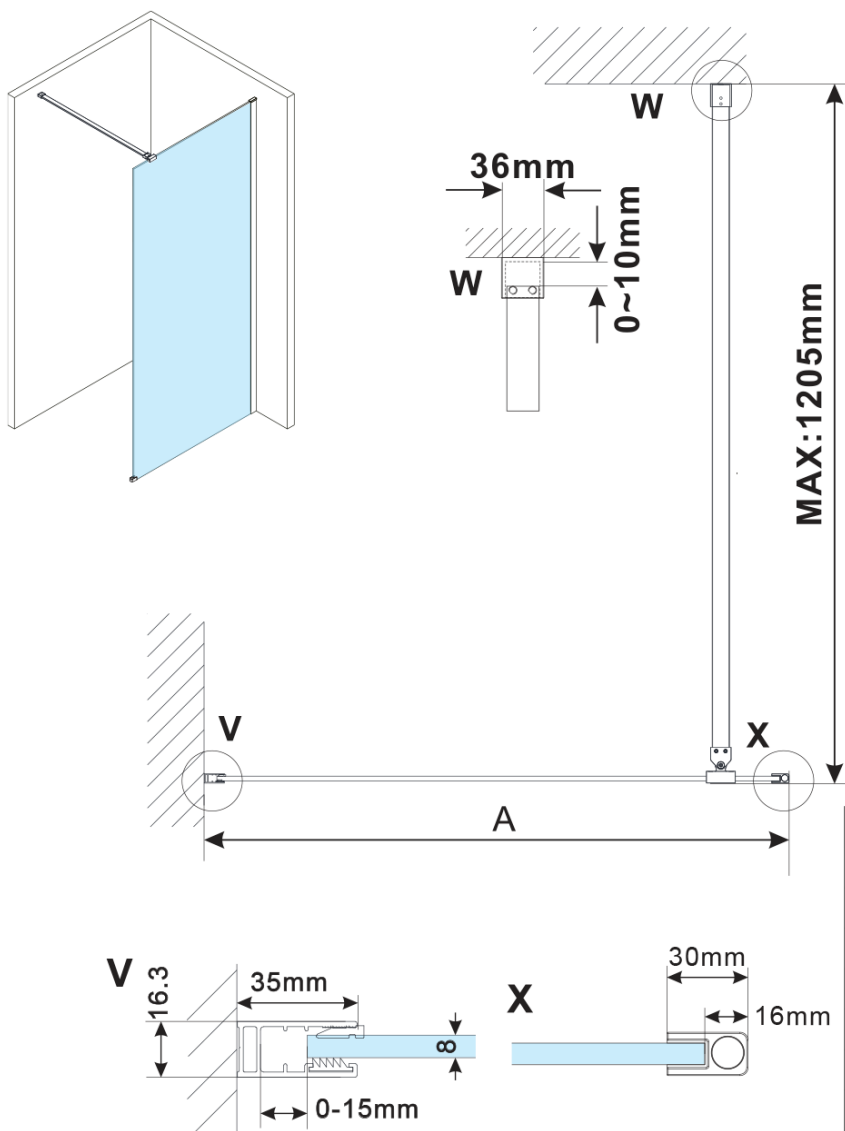

Objednací kód: ES1310

Základní informace

Značka: Polysan

Série: ESCA

Rozměry

Šířka: 967 mm

Výška: 2100 mm

Parametry

Typ výplně: Flute sklo

Úprava skla: Antidrop

Tloušťka skla: 8 mm

Hmotnost / ks: 38.0 kg

Balení: 1 ks

Záruka: 3 roky

Technický list

MODEL	A,mm
ES1070/ES1170/ES1270/ES1370/ES1570	690~705
ES1080/ES1180/ES1280/ES1380/ES1580	790~805
ES1090/ES1190/ES1290/ES1390/ES1590	890~905
ES1010/ES1110/ES1210/ES1310/ES1510	990~1005
ES1011/ES1111/ES1211/ES1311/ES1511	1090~1105
ES1012/ES1112/ES1212/ES1312/ES1512	1190~1205
ES1013/ES1113/ES1213/ES1313/ES1513	1290~1305
ES1014/ES1114/ES1214/ES1314/ES1514	1390~1405
ES1015/ES1115/ES1215/ES1315/ES1515	1490~1505

MODEL	A,mm
ES1070/ES1170/ES1270/ES1370/ES1570	690-705
ES1080/ES1180/ES1280/ES1380/ES1580	790-805
ES1090/ES1190/ES1290/ES1390/ES1590	890-905
ES1010/ES1110/ES1210/ES1310/ES1510	990-1005
ES1011/ES1111/ES1211/ES1311/ES1511	1090-1105
ES1012/ES1112/ES1212/ES1312/ES1512	1190-1205
ES1013/ES1113/ES1213/ES1313/ES1513	1290-1305
ES1014/ES1114/ES1214/ES1314/ES1514	1390-1405
ES1015/ES1115/ES1215/ES1315/ES1515	1490-1505

MODEL	A,mm
ES1070/ES1170/ES1270/ES1370/ES1570	690~705
ES1080/ES1180/ES1280/ES1380/ES1580	790~805
ES1090/ES1190/ES1290/ES1390/ES1590	890~905
ES1010/ES1110/ES1210/ES1310/ES1510	990~1005
ES1011/ES1111/ES1211/ES1311/ES1511	1090~1105
ES1012/ES1112/ES1212/ES1312/ES1512	1190~1205
ES1013/ES1113/ES1213/ES1313/ES1513	1290~1305
ES1014/ES1114/ES1214/ES1314/ES1514	1390~1405
ES1015/ES1115/ES1215/ES1315/ES1515	1490~1505