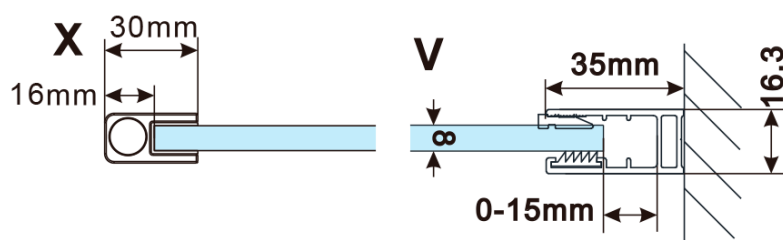

Objednací kód: ES1310

Základní informace

Značka: Polysan

Série: ESCA

Rozměry

Šířka: 967 mm

Výška: 2100 mm

Parametry

Typ výplně: Flute sklo

Úprava skla: Antidrop

Tloušťka skla: 8 mm

Hmotnost / ks: 38.0 kg

Balení: 1 ks

Záruka: 3 roky

Technický list

MODEL	A,mm
ES1070/ES1170/ES1270/ES1370/ES1570	690~705
ES1080/ES1180/ES1280/ES1380/ES1580	790~805
ES1090/ES1190/ES1290/ES1390/ES1590	890~905
ES1010/ES1110/ES1210/ES1310/ES1510	990~1005
ES1011/ES1111/ES1211/ES1311/ES1511	1090~1105
ES1012/ES1112/ES1212/ES1312/ES1512	1190~1205
ES1013/ES1113/ES1213/ES1313/ES1513	1290~1305
ES1014/ES1114/ES1214/ES1314/ES1514	1390~1405
ES1015/ES1115/ES1215/ES1315/ES1515	1490~1505

MODEL	A,mm
ES1070/ES1170/ES1270/ES1370/ES1570	690-705
ES1080/ES1180/ES1280/ES1380/ES1580	790-805
ES1090/ES1190/ES1290/ES1390/ES1590	890-905
ES1010/ES1110/ES1210/ES1310/ES1510	990-1005
ES1011/ES1111/ES1211/ES1311/ES1511	1090-1105
ES1012/ES1112/ES1212/ES1312/ES1512	1190-1205
ES1013/ES1113/ES1213/ES1313/ES1513	1290-1305
ES1014/ES1114/ES1214/ES1314/ES1514	1390-1405
ES1015/ES1115/ES1215/ES1315/ES1515	1490-1505

MODEL	A,mm
ES1070/ES1170/ES1270/ES1370/ES1570	690~705
ES1080/ES1180/ES1280/ES1380/ES1580	790~805
ES1090/ES1190/ES1290/ES1390/ES1590	890~905
ES1010/ES1110/ES1210/ES1310/ES1510	990~1005
ES1011/ES1111/ES1211/ES1311/ES1511	1090~1105
ES1012/ES1112/ES1212/ES1312/ES1512	1190~1205
ES1013/ES1113/ES1213/ES1313/ES1513	1290~1305
ES1014/ES1114/ES1214/ES1314/ES1514	1390~1405
ES1015/ES1115/ES1215/ES1315/ES1515	1490~1505