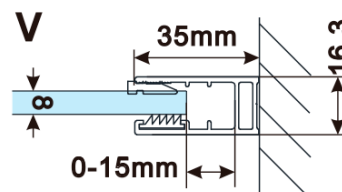

Objednací kód: ES1310

Základní informace

Značka: Polysan

Série: ESCA

Rozměry

Šířka: 967 mm

Výška: 2100 mm

Parametry

Typ výplně: Flute sklo

Úprava skla: Antidrop

Tloušťka skla: 8 mm

Hmotnost / ks: 38.0 kg

Balení: 1 ks

Záruka: 3 roky

Technický list

MODEL	A,mm
ES1070/ES1170/ES1270/ES1370/ES1570	690~705
ES1080/ES1180/ES1280/ES1380/ES1580	790~805
ES1090/ES1190/ES1290/ES1390/ES1590	890~905
ES1010/ES1110/ES1210/ES1310/ES1510	990~1005
ES1011/ES1111/ES1211/ES1311/ES1511	1090~1105
ES1012/ES1112/ES1212/ES1312/ES1512	1190~1205
ES1013/ES1113/ES1213/ES1313/ES1513	1290~1305
ES1014/ES1114/ES1214/ES1314/ES1514	1390~1405
ES1015/ES1115/ES1215/ES1315/ES1515	1490~1505

MODEL	A,mm
ES1070/ES1170/ES1270/ES1370/ES1570	690-705
ES1080/ES1180/ES1280/ES1380/ES1580	790-805
ES1090/ES1190/ES1290/ES1390/ES1590	890-905
ES1010/ES1110/ES1210/ES1310/ES1510	990-1005
ES1011/ES1111/ES1211/ES1311/ES1511	1090-1105
ES1012/ES1112/ES1212/ES1312/ES1512	1190-1205
ES1013/ES1113/ES1213/ES1313/ES1513	1290-1305
ES1014/ES1114/ES1214/ES1314/ES1514	1390-1405
ES1015/ES1115/ES1215/ES1315/ES1515	1490-1505

MODEL	A,mm
ES1070/ES1170/ES1270/ES1370/ES1570	690~705
ES1080/ES1180/ES1280/ES1380/ES1580	790~805
ES1090/ES1190/ES1290/ES1390/ES1590	890~905
ES1010/ES1110/ES1210/ES1310/ES1510	990~1005
ES1011/ES1111/ES1211/ES1311/ES1511	1090~1105
ES1012/ES1112/ES1212/ES1312/ES1512	1190~1205
ES1013/ES1113/ES1213/ES1313/ES1513	1290~1305
ES1014/ES1114/ES1214/ES1314/ES1514	1390~1405
ES1015/ES1115/ES1215/ES1315/ES1515	1490~1505