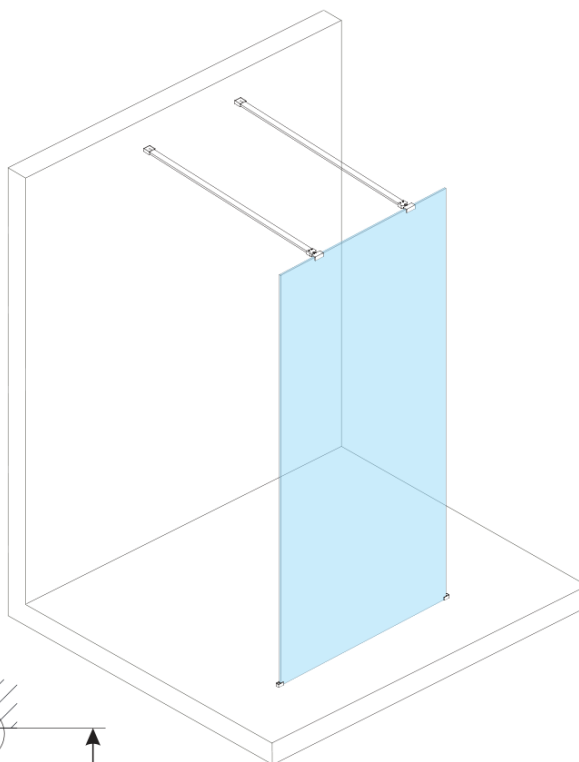

Objednací kód: ES1310

Základní informace

Značka: Polysan

Série: ESCA

Rozměry

Šířka: 967 mm

Výška: 2100 mm

Parametry

Typ výplně: Flute sklo

Úprava skla: Antidrop

Tloušťka skla: 8 mm

Hmotnost / ks: 38.0 kg

Balení: 1 ks

Záruka: 3 roky

Technický list

MODEL	A,mm
ES1070/ES1170/ES1270/ES1370/ES1570	690~705
ES1080/ES1180/ES1280/ES1380/ES1580	790~805
ES1090/ES1190/ES1290/ES1390/ES1590	890~905
ES1010/ES1110/ES1210/ES1310/ES1510	990~1005
ES1011/ES1111/ES1211/ES1311/ES1511	1090~1105
ES1012/ES1112/ES1212/ES1312/ES1512	1190~1205
ES1013/ES1113/ES1213/ES1313/ES1513	1290~1305
ES1014/ES1114/ES1214/ES1314/ES1514	1390~1405
ES1015/ES1115/ES1215/ES1315/ES1515	1490~1505

MODEL	A,mm
ES1070/ES1170/ES1270/ES1370/ES1570	690-705
ES1080/ES1180/ES1280/ES1380/ES1580	790-805
ES1090/ES1190/ES1290/ES1390/ES1590	890-905
ES1010/ES1110/ES1210/ES1310/ES1510	990-1005
ES1011/ES1111/ES1211/ES1311/ES1511	1090-1105
ES1012/ES1112/ES1212/ES1312/ES1512	1190-1205
ES1013/ES1113/ES1213/ES1313/ES1513	1290-1305
ES1014/ES1114/ES1214/ES1314/ES1514	1390-1405
ES1015/ES1115/ES1215/ES1315/ES1515	1490-1505

MODEL	A,mm
ES1070/ES1170/ES1270/ES1370/ES1570	690~705
ES1080/ES1180/ES1280/ES1380/ES1580	790~805
ES1090/ES1190/ES1290/ES1390/ES1590	890~905
ES1010/ES1110/ES1210/ES1310/ES1510	990~1005
ES1011/ES1111/ES1211/ES1311/ES1511	1090~1105
ES1012/ES1112/ES1212/ES1312/ES1512	1190~1205
ES1013/ES1113/ES1213/ES1313/ES1513	1290~1305
ES1014/ES1114/ES1214/ES1314/ES1514	1390~1405
ES1015/ES1115/ES1215/ES1315/ES1515	1490~1505