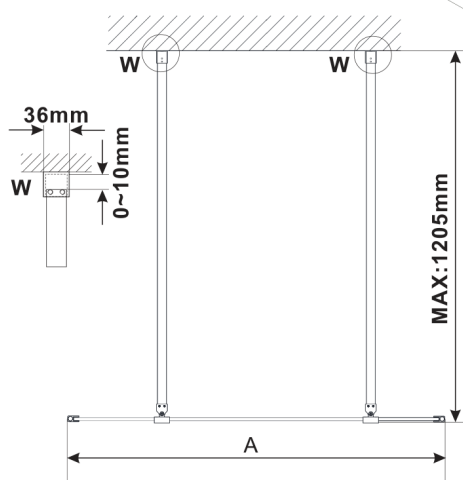

Objednací kód: ES1310

Rozměry

Šířka: 967 mm
 Výška: 2100 mm

Parametry

Záruka: 3 roky

Technický list

MODEL	A,mm
ES1070,ES1170,ES1270,ES1370,ES1570	690~705
ES1080,ES1180,ES1280,ES1380,ES1580	790~805
ES1090,ES1190,ES1290,ES1390,ES1590	890~905
ES1010,ES1110,ES1210,ES1310,ES1510	990~1005
ES1011,ES1111,ES1211,ES1311,ES1511	1090~1105
ES1012,ES1112,ES1212,ES1312,ES1512	1190~1205
ES1013,ES1113,ES1213,ES1313,ES1513	1290~1305
ES1014,ES1114,ES1214,ES1314,ES1514	1390~1405
ES1015,ES1115,ES1215,ES1315,ES1515	1490~1505

MODEL	A,mm
ES1070, ES1170, ES1270, ES1370, ES1570	690-705
ES1080, ES1180, ES1280, ES1380, ES1580	790-805
ES1090, ES1190, ES1290, ES1390, ES1590	890-905
ES1010, ES1110, ES1210, ES1310, ES1510	990-1005
ES1011, ES1111, ES1211, ES1311, ES1511	1090-1105
ES1012, ES1112, ES1212, ES1312, ES1512	1190-1205
ES1013, ES1113, ES1213, ES1313, ES1513	1290-1305
ES1014, ES1114, ES1214, ES1314, ES1514	1390-1405
ES1015, ES1115, ES1215, ES1315, ES1515	1490-1505

MODEL	A,mm
ES1070, ES1170, ES1270, ES1370, ES1570	690~705
ES1080, ES1180, ES1280, ES1380, ES1580	790~805
ES1090, ES1190, ES1290, ES1390, ES1590	890~905
ES1010, ES1110, ES1210, ES1310, ES1510	990~1005
ES1011, ES1111, ES1211, ES1311, ES1511	1090~1105
ES1012, ES1112, ES1212, ES1312, ES1512	1190~1205
ES1013, ES1113, ES1213, ES1313, ES1513	1290~1305
ES1014, ES1114, ES1214, ES1314, ES1514	1390~1405
ES1015, ES1115, ES1215, ES1315, ES1515	1490~1505

MODEL	A,mm
ES1070,ES1170,ES1270,ES1370,ES1570	699
ES1080,ES1180,ES1280,ES1380,ES1580	799
ES1090,ES1190,ES1290,ES1390,ES1590	899
ES1010,ES1110,ES1210,ES1310,ES1510	999
ES1011,ES1111,ES1211,ES1311,ES1511	1099
ES1012,ES1112,ES1212,ES1312,ES1512	1199
ES1013,ES1113,ES1213,ES1313,ES1513	1299
ES1014,ES1114,ES1214,ES1314,ES1514	1399
ES1015,ES1115,ES1215,ES1315,ES1515	1499