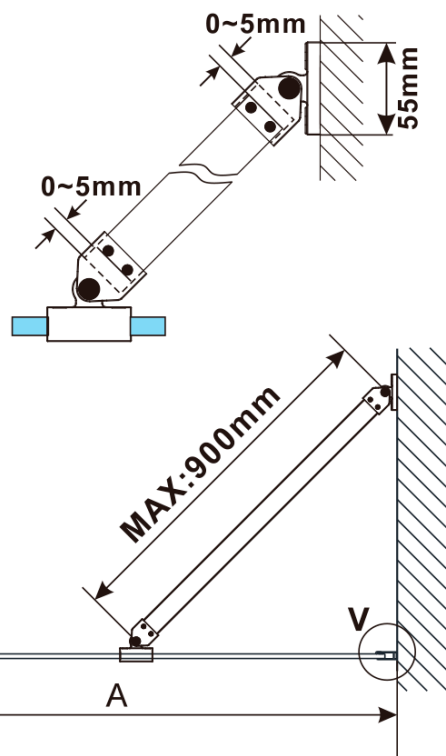

Objednací kód: ES1390

Základní informace

Značka: Polysan

Série: ESCA

Rozměry

Šířka: 900 mm

Výška: 2100 mm

Parametry

Typ výplně: Flute sklo

Úprava skla: Antidrop

Tloušťka skla: 8 mm

Hmotnost / ks: 38.0 kg

Balení: 1 ks

Záruka: 3 roky

Technický list

MODEL	A,mm
ES1070/ES1170/ES1270/ES1370/ES1570	690-705
ES1080/ES1180/ES1280/ES1380/ES1580	790-805
ES1090/ES1190/ES1290/ES1390/ES1590	890-905
ES1010/ES1110/ES1210/ES1310/ES1510	990-1005
ES1011/ES1111/ES1211/ES1311/ES1511	1090-1105
ES1012/ES1112/ES1212/ES1312/ES1512	1190-1205
ES1013/ES1113/ES1213/ES1313/ES1513	1290-1305
ES1014/ES1114/ES1214/ES1314/ES1514	1390-1405
ES1015/ES1115/ES1215/ES1315/ES1515	1490-1505

MODEL	A,mm
ES1070/ES1170/ES1270/ES1370/ES1570	690~705
ES1080/ES1180/ES1280/ES1380/ES1580	790~805
ES1090/ES1190/ES1290/ES1390/ES1590	890~905
ES1010/ES1110/ES1210/ES1310/ES1510	990~1005
ES1011/ES1111/ES1211/ES1311/ES1511	1090~1105
ES1012/ES1112/ES1212/ES1312/ES1512	1190~1205
ES1013/ES1113/ES1213/ES1313/ES1513	1290~1305
ES1014/ES1114/ES1214/ES1314/ES1514	1390~1405
ES1015/ES1115/ES1215/ES1315/ES1515	1490~1505