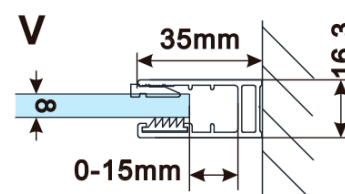

Typ výplně: Flute sklo

Úprava skla: Antidrop

Tloušťka skla: 8 mm

Hmotnost / ks: 38.0 kg

Balení: 1 ks

Záruka: 3 roky

Technický list

MODEL	A,mm
ES1070/ES1170/ES1270/ES1370/ES1570	690-705
ES1080/ES1180/ES1280/ES1380/ES1580	790-805
ES1090/ES1190/ES1290/ES1390/ES1590	890-905
ES1010/ES1110/ES1210/ES1310/ES1510	990-1005
ES1011/ES1111/ES1211/ES1311/ES1511	1090-1105
ES1012/ES1112/ES1212/ES1312/ES1512	1190-1205
ES1013/ES1113/ES1213/ES1313/ES1513	1290-1305
ES1014/ES1114/ES1214/ES1314/ES1514	1390-1405
ES1015/ES1115/ES1215/ES1315/ES1515	1490-1505

MODEL	A,mm
ES1070/ES1170/ES1270/ES1370/ES1570	690~705
ES1080/ES1180/ES1280/ES1380/ES1580	790~805
ES1090/ES1190/ES1290/ES1390/ES1590	890~905
ES1010/ES1110/ES1210/ES1310/ES1510	990~1005
ES1011/ES1111/ES1211/ES1311/ES1511	1090~1105
ES1012/ES1112/ES1212/ES1312/ES1512	1190~1205
ES1013/ES1113/ES1213/ES1313/ES1513	1290~1305
ES1014/ES1114/ES1214/ES1314/ES1514	1390~1405
ES1015/ES1115/ES1215/ES1315/ES1515	1490~1505

MODEL	A,mm
ES1070/ES1170/ES1270/ES1370/ES1570	699
ES1080/ES1180/ES1280/ES1380/ES1580	799
ES1090/ES1190/ES1290/ES1390/ES1590	899
ES1010/ES1110/ES1210/ES1310/ES1510	999
ES1011/ES1111/ES1211/ES1311/ES1511	1099
ES1012/ES1112/ES1212/ES1312/ES1512	1199
ES1013/ES1113/ES1213/ES1313/ES1513	1299
ES1014/ES1114/ES1214/ES1314/ES1514	1399
ES1015/ES1115/ES1215/ES1315/ES1515	1499