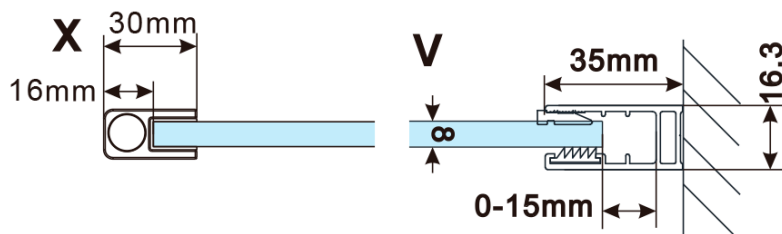

Objednací kód: ES1390

Základní informace

Značka: Polysan

Série: ESCA

Rozměry

Šířka: 900 mm

Výška: 2100 mm

Parametry

Typ výplně: Flute sklo

Úprava skla: Antidrop

Tloušťka skla: 8 mm

Hmotnost / ks: 38.0 kg

Balení: 1 ks

Záruka: 3 roky

Technický list

MODEL	A,mm
ES1070/ES1170/ES1270/ES1370/ES1570	690-705
ES1080/ES1180/ES1280/ES1380/ES1580	790-805
ES1090/ES1190/ES1290/ES1390/ES1590	890-905
ES1010/ES1110/ES1210/ES1310/ES1510	990-1005
ES1011/ES1111/ES1211/ES1311/ES1511	1090-1105
ES1012/ES1112/ES1212/ES1312/ES1512	1190-1205
ES1013/ES1113/ES1213/ES1313/ES1513	1290-1305
ES1014/ES1114/ES1214/ES1314/ES1514	1390-1405
ES1015/ES1115/ES1215/ES1315/ES1515	1490-1505

MODEL	A,mm
ES1070/ES1170/ES1270/ES1370/ES1570	690~705
ES1080/ES1180/ES1280/ES1380/ES1580	790~805
ES1090/ES1190/ES1290/ES1390/ES1590	890~905
ES1010/ES1110/ES1210/ES1310/ES1510	990~1005
ES1011/ES1111/ES1211/ES1311/ES1511	1090~1105
ES1012/ES1112/ES1212/ES1312/ES1512	1190~1205
ES1013/ES1113/ES1213/ES1313/ES1513	1290~1305
ES1014/ES1114/ES1214/ES1314/ES1514	1390~1405
ES1015/ES1115/ES1215/ES1315/ES1515	1490~1505