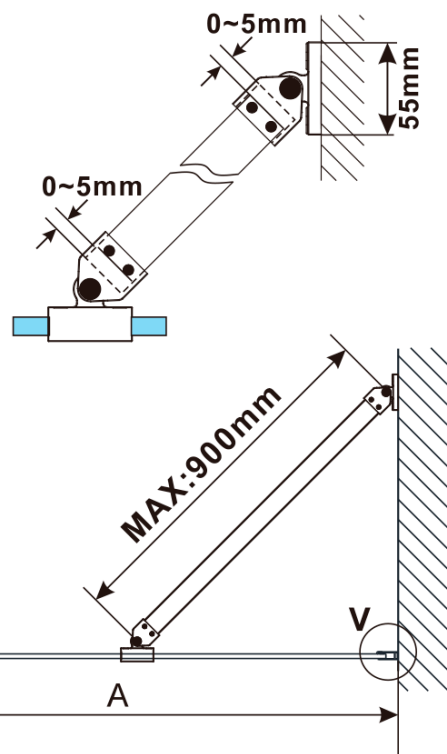

Objednací kód: ES1390

Základní informace

Značka: Polysan

Série: ESCA

Rozměry

Šířka: 867 mm

Výška: 2100 mm

Parametry

Typ výplně: Flute sklo

Úprava skla: Antidrop

Tloušťka skla: 8 mm

Hmotnost / ks: 38.0 kg

Balení: 1 ks

Záruka: 3 roky

Technický list

MODEL	A,mm
ES1070/ES1170/ES1270/ES1370/ES1570	690-705
ES1080/ES1180/ES1280/ES1380/ES1580	790-805
ES1090/ES1190/ES1290/ES1390/ES1590	890-905
ES1010/ES1110/ES1210/ES1310/ES1510	990-1005
ES1011/ES1111/ES1211/ES1311/ES1511	1090-1105
ES1012/ES1112/ES1212/ES1312/ES1512	1190-1205
ES1013/ES1113/ES1213/ES1313/ES1513	1290-1305
ES1014/ES1114/ES1214/ES1314/ES1514	1390-1405
ES1015/ES1115/ES1215/ES1315/ES1515	1490-1505

MODEL	A,mm
ES1070/ES1170/ES1270/ES1370/ES1570	690~705
ES1080/ES1180/ES1280/ES1380/ES1580	790~805
ES1090/ES1190/ES1290/ES1390/ES1590	890~905
ES1010/ES1110/ES1210/ES1310/ES1510	990~1005
ES1011/ES1111/ES1211/ES1311/ES1511	1090~1105
ES1012/ES1112/ES1212/ES1312/ES1512	1190~1205
ES1013/ES1113/ES1213/ES1313/ES1513	1290~1305
ES1014/ES1114/ES1214/ES1314/ES1514	1390~1405
ES1015/ES1115/ES1215/ES1315/ES1515	1490~1505