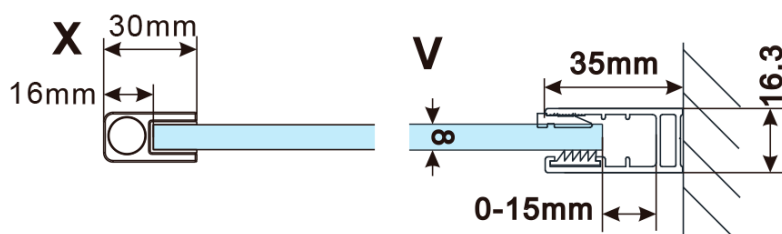

Objednací kód: ES1390

Základní informace

Značka: Polysan

Série: ESCA

Rozměry

Šířka: 867 mm

Výška: 2100 mm

Parametry

Typ výplně: Flute sklo

Úprava skla: Antidrop

Tloušťka skla: 8 mm

Hmotnost / ks: 38.0 kg

Balení: 1 ks

Záruka: 3 roky

Technický list

MODEL	A,mm
ES1070/ES1170/ES1270/ES1370/ES1570	690-705
ES1080/ES1180/ES1280/ES1380/ES1580	790-805
ES1090/ES1190/ES1290/ES1390/ES1590	890-905
ES1010/ES1110/ES1210/ES1310/ES1510	990-1005
ES1011/ES1111/ES1211/ES1311/ES1511	1090-1105
ES1012/ES1112/ES1212/ES1312/ES1512	1190-1205
ES1013/ES1113/ES1213/ES1313/ES1513	1290-1305
ES1014/ES1114/ES1214/ES1314/ES1514	1390-1405
ES1015/ES1115/ES1215/ES1315/ES1515	1490-1505

MODEL	A,mm
ES1070/ES1170/ES1270/ES1370/ES1570	690~705
ES1080/ES1180/ES1280/ES1380/ES1580	790~805
ES1090/ES1190/ES1290/ES1390/ES1590	890~905
ES1010/ES1110/ES1210/ES1310/ES1510	990~1005
ES1011/ES1111/ES1211/ES1311/ES1511	1090~1105
ES1012/ES1112/ES1212/ES1312/ES1512	1190~1205
ES1013/ES1113/ES1213/ES1313/ES1513	1290~1305
ES1014/ES1114/ES1214/ES1314/ES1514	1390~1405
ES1015/ES1115/ES1215/ES1315/ES1515	1490~1505