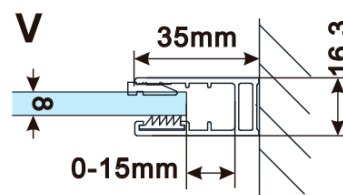

Objednací kód: ES1390

Základní informace

Značka: Polysan

Série: ESCA

Rozměry

Šířka: 867 mm

Výška: 2100 mm

Parametry

Typ výplně: Flute sklo

Úprava skla: Antidrop

Tloušťka skla: 8 mm

Hmotnost / ks: 38.0 kg

Balení: 1 ks

Záruka: 3 roky

Technický list

MODEL	A,mm
ES1070/ES1170/ES1270/ES1370/ES1570	690-705
ES1080/ES1180/ES1280/ES1380/ES1580	790-805
ES1090/ES1190/ES1290/ES1390/ES1590	890-905
ES1010/ES1110/ES1210/ES1310/ES1510	990-1005
ES1011/ES1111/ES1211/ES1311/ES1511	1090-1105
ES1012/ES1112/ES1212/ES1312/ES1512	1190-1205
ES1013/ES1113/ES1213/ES1313/ES1513	1290-1305
ES1014/ES1114/ES1214/ES1314/ES1514	1390-1405
ES1015/ES1115/ES1215/ES1315/ES1515	1490-1505

MODEL	A,mm
ES1070/ES1170/ES1270/ES1370/ES1570	690~705
ES1080/ES1180/ES1280/ES1380/ES1580	790~805
ES1090/ES1190/ES1290/ES1390/ES1590	890~905
ES1010/ES1110/ES1210/ES1310/ES1510	990~1005
ES1011/ES1111/ES1211/ES1311/ES1511	1090~1105
ES1012/ES1112/ES1212/ES1312/ES1512	1190~1205
ES1013/ES1113/ES1213/ES1313/ES1513	1290~1305
ES1014/ES1114/ES1214/ES1314/ES1514	1390~1405
ES1015/ES1115/ES1215/ES1315/ES1515	1490~1505