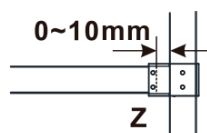

Typ výplně: Flute sklo

Úprava skla: Antidrop

Tloušťka skla: 8 mm

Hmotnost / ks: 38.0 kg

Balení: 1 ks

Záruka: 3 roky

Technický list

MODEL	A,mm
ES1070/ES1170/ES1270/ES1370/ES1570	690-705
ES1080/ES1180/ES1280/ES1380/ES1580	790-805
ES1090/ES1190/ES1290/ES1390/ES1590	890-905
ES1010/ES1110/ES1210/ES1310/ES1510	990-1005
ES1011/ES1111/ES1211/ES1311/ES1511	1090-1105
ES1012/ES1112/ES1212/ES1312/ES1512	1190-1205
ES1013/ES1113/ES1213/ES1313/ES1513	1290-1305
ES1014/ES1114/ES1214/ES1314/ES1514	1390-1405
ES1015/ES1115/ES1215/ES1315/ES1515	1490-1505

MODEL	A,mm
ES1070/ES1170/ES1270/ES1370/ES1570	690~705
ES1080/ES1180/ES1280/ES1380/ES1580	790~805
ES1090/ES1190/ES1290/ES1390/ES1590	890~905
ES1010/ES1110/ES1210/ES1310/ES1510	990~1005
ES1011/ES1111/ES1211/ES1311/ES1511	1090~1105
ES1012/ES1112/ES1212/ES1312/ES1512	1190~1205
ES1013/ES1113/ES1213/ES1313/ES1513	1290~1305
ES1014/ES1114/ES1214/ES1314/ES1514	1390~1405
ES1015/ES1115/ES1215/ES1315/ES1515	1490~1505