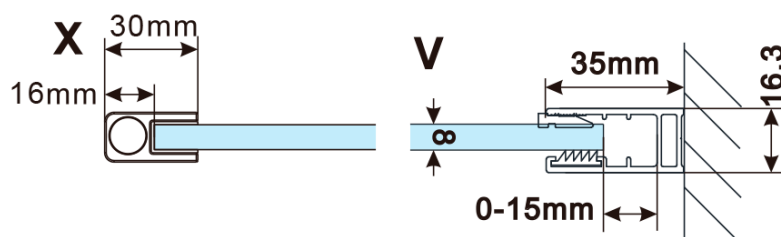

Objednací kód: ES1390

Základní informace

Značka: Polysan

Série: ESCA

Rozměry

Šířka: 867 mm

Výška: 2100 mm

Parametry

Typ výplně: Flute sklo

Úprava skla: Antidrop

Tloušťka skla: 8 mm

Hmotnost / ks: 38.0 kg

Balení: 1 ks

Záruka: 3 roky

Technický list

MODEL	A,mm
ES1070/ES1170/ES1270/ES1370/ES1570	690-705
ES1080/ES1180/ES1280/ES1380/ES1580	790-805
ES1090/ES1190/ES1290/ES1390/ES1590	890-905
ES1010/ES1110/ES1210/ES1310/ES1510	990-1005
ES1011/ES1111/ES1211/ES1311/ES1511	1090-1105
ES1012/ES1112/ES1212/ES1312/ES1512	1190-1205
ES1013/ES1113/ES1213/ES1313/ES1513	1290-1305
ES1014/ES1114/ES1214/ES1314/ES1514	1390-1405
ES1015/ES1115/ES1215/ES1315/ES1515	1490-1505

MODEL	A,mm
ES1070/ES1170/ES1270/ES1370/ES1570	690~705
ES1080/ES1180/ES1280/ES1380/ES1580	790~805
ES1090/ES1190/ES1290/ES1390/ES1590	890~905
ES1010/ES1110/ES1210/ES1310/ES1510	990~1005
ES1011/ES1111/ES1211/ES1311/ES1511	1090~1105
ES1012/ES1112/ES1212/ES1312/ES1512	1190~1205
ES1013/ES1113/ES1213/ES1313/ES1513	1290~1305
ES1014/ES1114/ES1214/ES1314/ES1514	1390~1405
ES1015/ES1115/ES1215/ES1315/ES1515	1490~1505