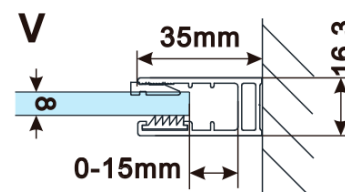

Typ výplně: Flute sklo

Úprava skla: Antidrop

Tloušťka skla: 8 mm

Hmotnost / ks: 38.0 kg

Balení: 1 ks

Záruka: 3 roky

Technický list

MODEL	A,mm
ES1070/ES1170/ES1270/ES1370/ES1570	690-705
ES1080/ES1180/ES1280/ES1380/ES1580	790-805
ES1090/ES1190/ES1290/ES1390/ES1590	890-905
ES1010/ES1110/ES1210/ES1310/ES1510	990-1005
ES1011/ES1111/ES1211/ES1311/ES1511	1090-1105
ES1012/ES1112/ES1212/ES1312/ES1512	1190-1205
ES1013/ES1113/ES1213/ES1313/ES1513	1290-1305
ES1014/ES1114/ES1214/ES1314/ES1514	1390-1405
ES1015/ES1115/ES1215/ES1315/ES1515	1490-1505

MODEL	A,mm
ES1070/ES1170/ES1270/ES1370/ES1570	690~705
ES1080/ES1180/ES1280/ES1380/ES1580	790~805
ES1090/ES1190/ES1290/ES1390/ES1590	890~905
ES1010/ES1110/ES1210/ES1310/ES1510	990~1005
ES1011/ES1111/ES1211/ES1311/ES1511	1090~1105
ES1012/ES1112/ES1212/ES1312/ES1512	1190~1205
ES1013/ES1113/ES1213/ES1313/ES1513	1290~1305
ES1014/ES1114/ES1214/ES1314/ES1514	1390~1405
ES1015/ES1115/ES1215/ES1315/ES1515	1490~1505

MODEL	A,mm
ES1070/ES1170/ES1270/ES1370/ES1570	699
ES1080/ES1180/ES1280/ES1380/ES1580	799
ES1090/ES1190/ES1290/ES1390/ES1590	899
ES1010/ES1110/ES1210/ES1310/ES1510	999
ES1011/ES1111/ES1211/ES1311/ES1511	1099
ES1012/ES1112/ES1212/ES1312/ES1512	1199
ES1013/ES1113/ES1213/ES1313/ES1513	1299
ES1014/ES1114/ES1214/ES1314/ES1514	1399
ES1015/ES1115/ES1215/ES1315/ES1515	1499