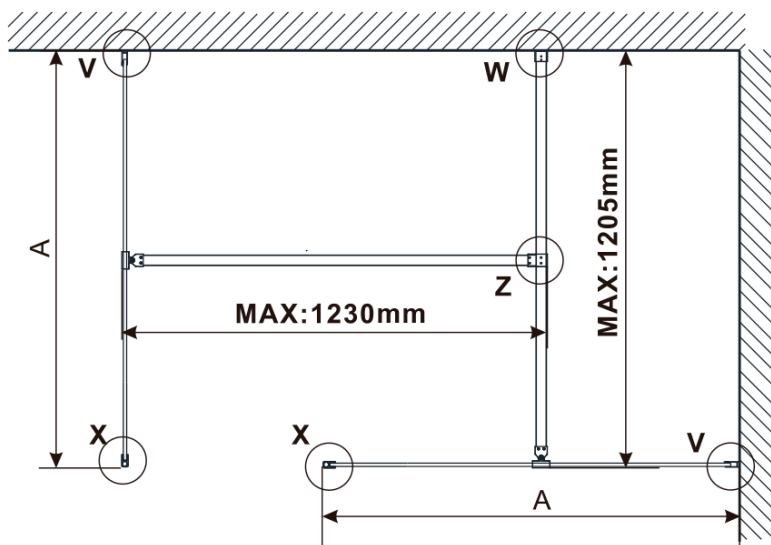

Objednací kód: ES1390

Základní informace

Značka: Polysan

Série: ESCA

Rozměry

Šířka: 867 mm

Výška: 2100 mm

Parametry

Typ výplně: Flute sklo

Úprava skla: Antidrop

Tloušťka skla: 8 mm

Hmotnost / ks: 38.0 kg

Balení: 1 ks

Záruka: 3 roky

Technický list

MODEL	A,mm
ES1070/ES1170/ES1270/ES1370/ES1570	690-705
ES1080/ES1180/ES1280/ES1380/ES1580	790-805
ES1090/ES1190/ES1290/ES1390/ES1590	890-905
ES1010/ES1110/ES1210/ES1310/ES1510	990-1005
ES1011/ES1111/ES1211/ES1311/ES1511	1090-1105
ES1012/ES1112/ES1212/ES1312/ES1512	1190-1205
ES1013/ES1113/ES1213/ES1313/ES1513	1290-1305
ES1014/ES1114/ES1214/ES1314/ES1514	1390-1405
ES1015/ES1115/ES1215/ES1315/ES1515	1490-1505

MODEL	A,mm
ES1070/ES1170/ES1270/ES1370/ES1570	690~705
ES1080/ES1180/ES1280/ES1380/ES1580	790~805
ES1090/ES1190/ES1290/ES1390/ES1590	890~905
ES1010/ES1110/ES1210/ES1310/ES1510	990~1005
ES1011/ES1111/ES1211/ES1311/ES1511	1090~1105
ES1012/ES1112/ES1212/ES1312/ES1512	1190~1205
ES1013/ES1113/ES1213/ES1313/ES1513	1290~1305
ES1014/ES1114/ES1214/ES1314/ES1514	1390~1405
ES1015/ES1115/ES1215/ES1315/ES1515	1490~1505