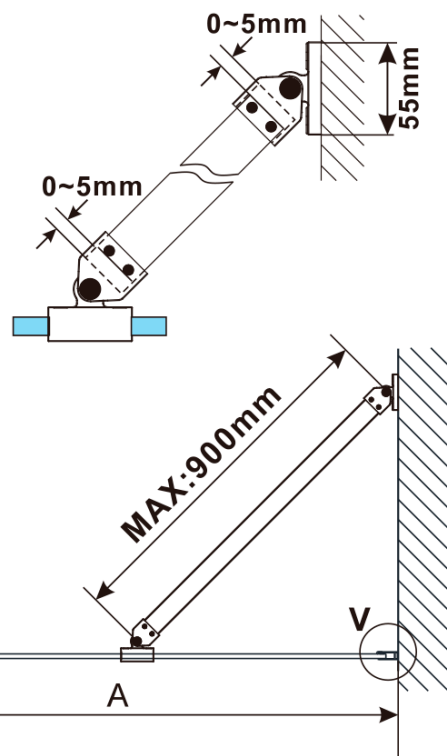

Objednací kód: ES1390

Základní informace

Značka: Polysan

Série: ESCA

Rozměry

Šířka: 867 mm

Výška: 2100 mm

Parametry

Typ výplně: Flute sklo

Úprava skla: Antidrop

Tloušťka skla: 8 mm

Hmotnost / ks: 38.0 kg

Balení: 1 ks

Záruka: 3 roky

Technický list

MODEL	A,mm
ES1070/ES1170/ES1270/ES1370/ES1570	690-705
ES1080/ES1180/ES1280/ES1380/ES1580	790-805
ES1090/ES1190/ES1290/ES1390/ES1590	890-905
ES1010/ES1110/ES1210/ES1310/ES1510	990-1005
ES1011/ES1111/ES1211/ES1311/ES1511	1090-1105
ES1012/ES1112/ES1212/ES1312/ES1512	1190-1205
ES1013/ES1113/ES1213/ES1313/ES1513	1290-1305
ES1014/ES1114/ES1214/ES1314/ES1514	1390-1405
ES1015/ES1115/ES1215/ES1315/ES1515	1490-1505

MODEL	A,mm
ES1070/ES1170/ES1270/ES1370/ES1570	690~705
ES1080/ES1180/ES1280/ES1380/ES1580	790~805
ES1090/ES1190/ES1290/ES1390/ES1590	890~905
ES1010/ES1110/ES1210/ES1310/ES1510	990~1005
ES1011/ES1111/ES1211/ES1311/ES1511	1090~1105
ES1012/ES1112/ES1212/ES1312/ES1512	1190~1205
ES1013/ES1113/ES1213/ES1313/ES1513	1290~1305
ES1014/ES1114/ES1214/ES1314/ES1514	1390~1405
ES1015/ES1115/ES1215/ES1315/ES1515	1490~1505