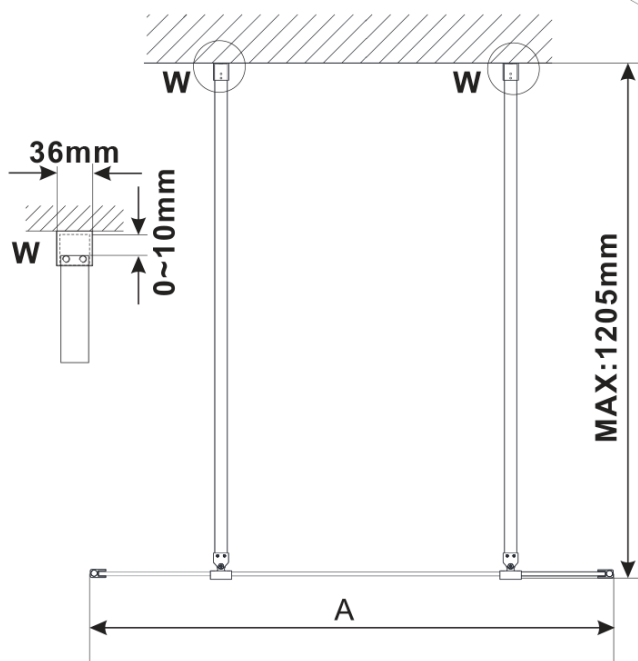

Objednací kód: ES1370

Základní informace

Značka: Polysan

Série: ESCA

Rozměry

Šířka: 667 mm

Výška: 2100 mm

Parametry

Typ výplně: Flute sklo

Úprava skla: Antidrop

Tloušťka skla: 8 mm

Hmotnost / ks: 31.0 kg

Balení: 1 ks

Záruka: 3 roky

Technický list

MODEL	A,mm
ES1070/ES1170/ES1270/ES1370/ES1570	690~705
ES1080/ES1180/ES1280/ES1380/ES1580	790~805
ES1090/ES1190/ES1290/ES1390/ES1590	890~905
ES1010/ES1110/ES1210/ES1310/ES1510	990~1005
ES1011/ES1111/ES1211/ES1311/ES1511	1090~1105
ES1012/ES1112/ES1212/ES1312/ES1512	1190~1205
ES1013/ES1113/ES1213/ES1313/ES1513	1290~1305
ES1014/ES1114/ES1214/ES1314/ES1514	1390~1405
ES1015/ES1115/ES1215/ES1315/ES1515	1490~1505

MODEL	A,mm
ES1070/ES1170/ES1270/ES1370/ES1570	690~705
ES1080/ES1180/ES1280/ES1380/ES1580	790~805
ES1090/ES1190/ES1290/ES1390/ES1590	890~905
ES1010/ES1110/ES1210/ES1310/ES1510	990~1005
ES1011/ES1111/ES1211/ES1311/ES1511	1090~1105
ES1012/ES1112/ES1212/ES1312/ES1512	1190~1205
ES1013/ES1113/ES1213/ES1313/ES1513	1290~1305
ES1014/ES1114/ES1214/ES1314/ES1514	1390~1405
ES1015/ES1115/ES1215/ES1315/ES1515	1490~1505

MODEL	A,mm
ES1070/ES1170/ES1270/ES1370/ES1570	690-705
ES1080/ES1180/ES1280/ES1380/ES1580	790-805
ES1090/ES1190/ES1290/ES1390/ES1590	890-905
ES1010/ES1110/ES1210/ES1310/ES1510	990-1005
ES1011/ES1111/ES1211/ES1311/ES1511	1090-1105
ES1012/ES1112/ES1212/ES1312/ES1512	1190-1205
ES1013/ES1113/ES1213/ES1313/ES1513	1290-1305
ES1014/ES1114/ES1214/ES1314/ES1514	1390-1405
ES1015/ES1115/ES1215/ES1315/ES1515	1490-1505