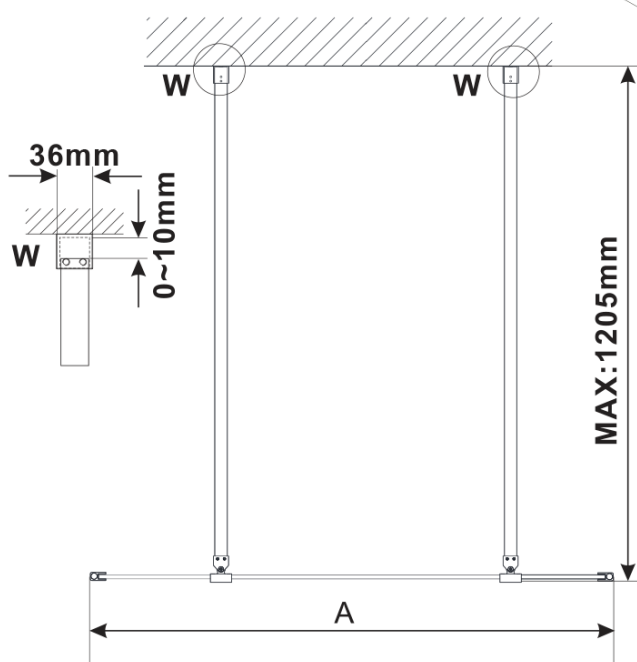

Objednací kód: ES1115

Základní informace

Značka: Polysan

Série: ESCA

Rozměry

Šířka: 1467 mm

Výška: 2100 mm

Parametry

Typ výplně: Matné sklo

Úprava skla: Antidrop

Tloušťka skla: 8 mm

Hmotnost / ks: 75.0 kg

Balení: 1 ks

Záruka: 3 roky

Technický list

| MODEL | A,mm |
|------------------------------------|-----------|
| ES1070/ES1170/ES1270/ES1370/ES1570 | 690~705 |
| ES1080/ES1180/ES1280/ES1380/ES1580 | 790~805 |
| ES1090/ES1190/ES1290/ES1390/ES1590 | 890~905 |
| ES1010/ES1110/ES1210/ES1310/ES1510 | 990~1005 |
| ES1011/ES1111/ES1211/ES1311/ES1511 | 1090~1105 |
| ES1012/ES1112/ES1212/ES1312/ES1512 | 1190~1205 |
| ES1013/ES1113/ES1213/ES1313/ES1513 | 1290~1305 |
| ES1014/ES1114/ES1214/ES1314/ES1514 | 1390~1405 |
| ES1015/ES1115/ES1215/ES1315/ES1515 | 1490~1505 |

| MODEL | A,mm |
|------------------------------------|------|
| ES1070/ES1170/ES1270/ES1370/ES1570 | 699 |
| ES1080/ES1180/ES1280/ES1380/ES1580 | 799 |
| ES1090/ES1190/ES1290/ES1390/ES1590 | 899 |
| ES1010/ES1110/ES1210/ES1310/ES1510 | 999 |
| ES1011/ES1111/ES1211/ES1311/ES1511 | 1099 |
| ES1012/ES1112/ES1212/ES1312/ES1512 | 1199 |
| ES1013/ES1113/ES1213/ES1313/ES1513 | 1299 |
| ES1014/ES1114/ES1214/ES1314/ES1514 | 1399 |
| ES1015/ES1115/ES1215/ES1315/ES1515 | 1499 |

| MODEL | A,mm |
|------------------------------------|-----------|
| ES1070/ES1170/ES1270/ES1370/ES1570 | 690-705 |
| ES1080/ES1180/ES1280/ES1380/ES1580 | 790-805 |
| ES1090/ES1190/ES1290/ES1390/ES1590 | 890-905 |
| ES1010/ES1110/ES1210/ES1310/ES1510 | 990-1005 |
| ES1011/ES1111/ES1211/ES1311/ES1511 | 1090-1105 |
| ES1012/ES1112/ES1212/ES1312/ES1512 | 1190-1205 |
| ES1013/ES1113/ES1213/ES1313/ES1513 | 1290-1305 |
| ES1014/ES1114/ES1214/ES1314/ES1514 | 1390-1405 |
| ES1015/ES1115/ES1215/ES1315/ES1515 | 1490-1505 |