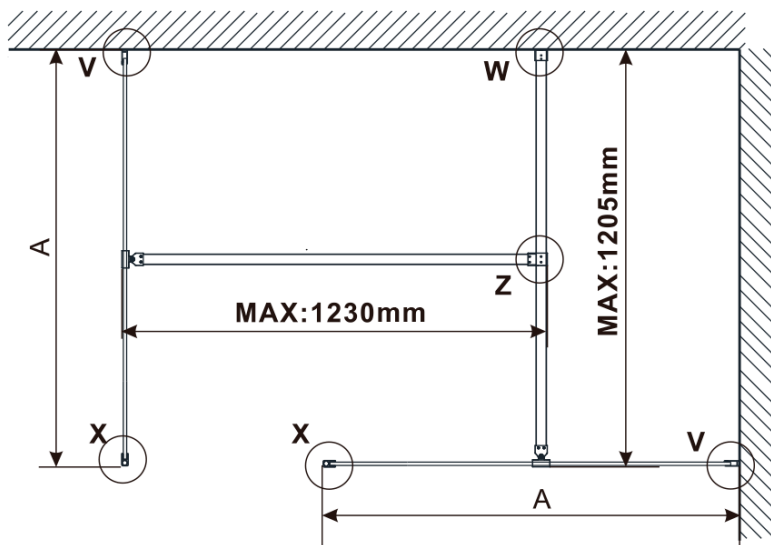

Objednací kód: ES1115

Základní informace

Značka: Polysan

Série: ESCA

Rozměry

Šířka: 1467 mm

Výška: 2100 mm

Parametry

Typ výplně: Matné sklo

Úprava skla: Antidrop

Tloušťka skla: 8 mm

Hmotnost / ks: 75.0 kg

Balení: 1 ks

Záruka: 3 roky

Technický list

| MODEL | A,mm |
|------------------------------------|-----------|
| ES1070/ES1170/ES1270/ES1370/ES1570 | 690~705 |
| ES1080/ES1180/ES1280/ES1380/ES1580 | 790~805 |
| ES1090/ES1190/ES1290/ES1390/ES1590 | 890~905 |
| ES1010/ES1110/ES1210/ES1310/ES1510 | 990~1005 |
| ES1011/ES1111/ES1211/ES1311/ES1511 | 1090~1105 |
| ES1012/ES1112/ES1212/ES1312/ES1512 | 1190~1205 |
| ES1013/ES1113/ES1213/ES1313/ES1513 | 1290~1305 |
| ES1014/ES1114/ES1214/ES1314/ES1514 | 1390~1405 |
| ES1015/ES1115/ES1215/ES1315/ES1515 | 1490~1505 |

| MODEL | A,mm |
|------------------------------------|------|
| ES1070/ES1170/ES1270/ES1370/ES1570 | 699 |
| ES1080/ES1180/ES1280/ES1380/ES1580 | 799 |
| ES1090/ES1190/ES1290/ES1390/ES1590 | 899 |
| ES1010/ES1110/ES1210/ES1310/ES1510 | 999 |
| ES1011/ES1111/ES1211/ES1311/ES1511 | 1099 |
| ES1012/ES1112/ES1212/ES1312/ES1512 | 1199 |
| ES1013/ES1113/ES1213/ES1313/ES1513 | 1299 |
| ES1014/ES1114/ES1214/ES1314/ES1514 | 1399 |
| ES1015/ES1115/ES1215/ES1315/ES1515 | 1499 |

| MODEL | A,mm |
|------------------------------------|-----------|
| ES1070/ES1170/ES1270/ES1370/ES1570 | 690-705 |
| ES1080/ES1180/ES1280/ES1380/ES1580 | 790-805 |
| ES1090/ES1190/ES1290/ES1390/ES1590 | 890-905 |
| ES1010/ES1110/ES1210/ES1310/ES1510 | 990-1005 |
| ES1011/ES1111/ES1211/ES1311/ES1511 | 1090-1105 |
| ES1012/ES1112/ES1212/ES1312/ES1512 | 1190-1205 |
| ES1013/ES1113/ES1213/ES1313/ES1513 | 1290-1305 |
| ES1014/ES1114/ES1214/ES1314/ES1514 | 1390-1405 |
| ES1015/ES1115/ES1215/ES1315/ES1515 | 1490-1505 |