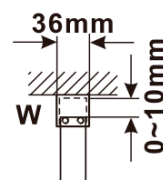

Objednací kód: ES1115

Základní informace

Značka: Polysan

Série: ESCA

Rozměry

Šířka: 1467 mm

Výška: 2100 mm

Parametry

Typ výplně: Matné sklo

Úprava skla: Antidrop

Tloušťka skla: 8 mm

Hmotnost / ks: 75.0 kg

Balení: 1 ks

Záruka: 3 roky

Technický list

| MODEL | A,mm |
|------------------------------------|-----------|
| ES1070/ES1170/ES1270/ES1370/ES1570 | 690~705 |
| ES1080/ES1180/ES1280/ES1380/ES1580 | 790~805 |
| ES1090/ES1190/ES1290/ES1390/ES1590 | 890~905 |
| ES1010/ES1110/ES1210/ES1310/ES1510 | 990~1005 |
| ES1011/ES1111/ES1211/ES1311/ES1511 | 1090~1105 |
| ES1012/ES1112/ES1212/ES1312/ES1512 | 1190~1205 |
| ES1013/ES1113/ES1213/ES1313/ES1513 | 1290~1305 |
| ES1014/ES1114/ES1214/ES1314/ES1514 | 1390~1405 |
| ES1015/ES1115/ES1215/ES1315/ES1515 | 1490~1505 |

| MODEL | A,mm |
|------------------------------------|------|
| ES1070/ES1170/ES1270/ES1370/ES1570 | 699 |
| ES1080/ES1180/ES1280/ES1380/ES1580 | 799 |
| ES1090/ES1190/ES1290/ES1390/ES1590 | 899 |
| ES1010/ES1110/ES1210/ES1310/ES1510 | 999 |
| ES1011/ES1111/ES1211/ES1311/ES1511 | 1099 |
| ES1012/ES1112/ES1212/ES1312/ES1512 | 1199 |
| ES1013/ES1113/ES1213/ES1313/ES1513 | 1299 |
| ES1014/ES1114/ES1214/ES1314/ES1514 | 1399 |
| ES1015/ES1115/ES1215/ES1315/ES1515 | 1499 |

| MODEL | A,mm |
|------------------------------------|-----------|
| ES1070/ES1170/ES1270/ES1370/ES1570 | 690-705 |
| ES1080/ES1180/ES1280/ES1380/ES1580 | 790-805 |
| ES1090/ES1190/ES1290/ES1390/ES1590 | 890-905 |
| ES1010/ES1110/ES1210/ES1310/ES1510 | 990-1005 |
| ES1011/ES1111/ES1211/ES1311/ES1511 | 1090-1105 |
| ES1012/ES1112/ES1212/ES1312/ES1512 | 1190-1205 |
| ES1013/ES1113/ES1213/ES1313/ES1513 | 1290-1305 |
| ES1014/ES1114/ES1214/ES1314/ES1514 | 1390-1405 |
| ES1015/ES1115/ES1215/ES1315/ES1515 | 1490-1505 |