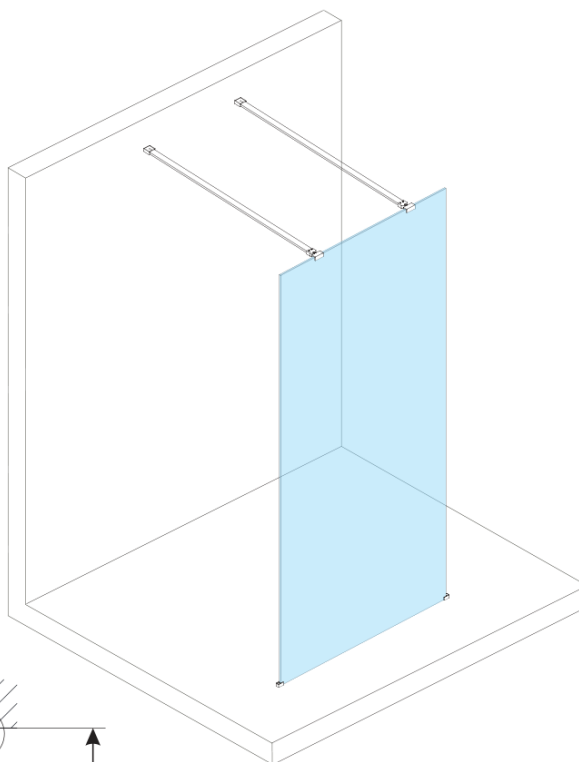

Objednací kód: ES1115

Základní informace

Značka: Polysan

Série: ESCA

Rozměry

Šířka: 1467 mm

Výška: 2100 mm

Parametry

Typ výplně: Matné sklo

Úprava skla: Antidrop

Tloušťka skla: 8 mm

Hmotnost / ks: 75.0 kg

Balení: 1 ks

Záruka: 3 roky

Technický list

| MODEL | A,mm |
|------------------------------------|-----------|
| ES1070/ES1170/ES1270/ES1370/ES1570 | 690~705 |
| ES1080/ES1180/ES1280/ES1380/ES1580 | 790~805 |
| ES1090/ES1190/ES1290/ES1390/ES1590 | 890~905 |
| ES1010/ES1110/ES1210/ES1310/ES1510 | 990~1005 |
| ES1011/ES1111/ES1211/ES1311/ES1511 | 1090~1105 |
| ES1012/ES1112/ES1212/ES1312/ES1512 | 1190~1205 |
| ES1013/ES1113/ES1213/ES1313/ES1513 | 1290~1305 |
| ES1014/ES1114/ES1214/ES1314/ES1514 | 1390~1405 |
| ES1015/ES1115/ES1215/ES1315/ES1515 | 1490~1505 |

| MODEL | A,mm |
|------------------------------------|------|
| ES1070/ES1170/ES1270/ES1370/ES1570 | 699 |
| ES1080/ES1180/ES1280/ES1380/ES1580 | 799 |
| ES1090/ES1190/ES1290/ES1390/ES1590 | 899 |
| ES1010/ES1110/ES1210/ES1310/ES1510 | 999 |
| ES1011/ES1111/ES1211/ES1311/ES1511 | 1099 |
| ES1012/ES1112/ES1212/ES1312/ES1512 | 1199 |
| ES1013/ES1113/ES1213/ES1313/ES1513 | 1299 |
| ES1014/ES1114/ES1214/ES1314/ES1514 | 1399 |
| ES1015/ES1115/ES1215/ES1315/ES1515 | 1499 |

| MODEL | A,mm |
|------------------------------------|-----------|
| ES1070/ES1170/ES1270/ES1370/ES1570 | 690-705 |
| ES1080/ES1180/ES1280/ES1380/ES1580 | 790-805 |
| ES1090/ES1190/ES1290/ES1390/ES1590 | 890-905 |
| ES1010/ES1110/ES1210/ES1310/ES1510 | 990-1005 |
| ES1011/ES1111/ES1211/ES1311/ES1511 | 1090-1105 |
| ES1012/ES1112/ES1212/ES1312/ES1512 | 1190-1205 |
| ES1013/ES1113/ES1213/ES1313/ES1513 | 1290-1305 |
| ES1014/ES1114/ES1214/ES1314/ES1514 | 1390-1405 |
| ES1015/ES1115/ES1215/ES1315/ES1515 | 1490-1505 |