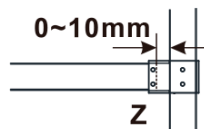

Objednací kód: ES1115

Základní informace

Značka: Polysan

Série: ESCA

Rozměry

Šířka: 1467 mm

Výška: 2100 mm

Parametry

Typ výplně: Matné sklo

Úprava skla: Antidrop

Tloušťka skla: 8 mm

Hmotnost / ks: 75.0 kg

Balení: 1 ks

Záruka: 3 roky

Technický list

| MODEL | A,mm |
|------------------------------------|-----------|
| ES1070/ES1170/ES1270/ES1370/ES1570 | 690~705 |
| ES1080/ES1180/ES1280/ES1380/ES1580 | 790~805 |
| ES1090/ES1190/ES1290/ES1390/ES1590 | 890~905 |
| ES1010/ES1110/ES1210/ES1310/ES1510 | 990~1005 |
| ES1011/ES1111/ES1211/ES1311/ES1511 | 1090~1105 |
| ES1012/ES1112/ES1212/ES1312/ES1512 | 1190~1205 |
| ES1013/ES1113/ES1213/ES1313/ES1513 | 1290~1305 |
| ES1014/ES1114/ES1214/ES1314/ES1514 | 1390~1405 |
| ES1015/ES1115/ES1215/ES1315/ES1515 | 1490~1505 |

| MODEL | A,mm |
|------------------------------------|-----------|
| ES1070/ES1170/ES1270/ES1370/ES1570 | 690-705 |
| ES1080/ES1180/ES1280/ES1380/ES1580 | 790-805 |
| ES1090/ES1190/ES1290/ES1390/ES1590 | 890-905 |
| ES1010/ES1110/ES1210/ES1310/ES1510 | 990-1005 |
| ES1011/ES1111/ES1211/ES1311/ES1511 | 1090-1105 |
| ES1012/ES1112/ES1212/ES1312/ES1512 | 1190-1205 |
| ES1013/ES1113/ES1213/ES1313/ES1513 | 1290-1305 |
| ES1014/ES1114/ES1214/ES1314/ES1514 | 1390-1405 |
| ES1015/ES1115/ES1215/ES1315/ES1515 | 1490-1505 |