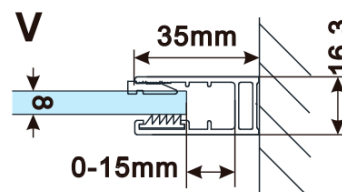

Objednací kód: ES1115

Základní informace

Značka: Polysan

Série: ESCA

Rozměry

Šířka: 1467 mm

Výška: 2100 mm

Parametry

Typ výplně: Matné sklo

Úprava skla: Antidrop

Tloušťka skla: 8 mm

Hmotnost / ks: 75.0 kg

Balení: 1 ks

Záruka: 3 roky

Technický list

| MODEL | A,mm |
|------------------------------------|-----------|
| ES1070/ES1170/ES1270/ES1370/ES1570 | 690~705 |
| ES1080/ES1180/ES1280/ES1380/ES1580 | 790~805 |
| ES1090/ES1190/ES1290/ES1390/ES1590 | 890~905 |
| ES1010/ES1110/ES1210/ES1310/ES1510 | 990~1005 |
| ES1011/ES1111/ES1211/ES1311/ES1511 | 1090~1105 |
| ES1012/ES1112/ES1212/ES1312/ES1512 | 1190~1205 |
| ES1013/ES1113/ES1213/ES1313/ES1513 | 1290~1305 |
| ES1014/ES1114/ES1214/ES1314/ES1514 | 1390~1405 |
| ES1015/ES1115/ES1215/ES1315/ES1515 | 1490~1505 |

| MODEL | A,mm |
|------------------------------------|------|
| ES1070/ES1170/ES1270/ES1370/ES1570 | 699 |
| ES1080/ES1180/ES1280/ES1380/ES1580 | 799 |
| ES1090/ES1190/ES1290/ES1390/ES1590 | 899 |
| ES1010/ES1110/ES1210/ES1310/ES1510 | 999 |
| ES1011/ES1111/ES1211/ES1311/ES1511 | 1099 |
| ES1012/ES1112/ES1212/ES1312/ES1512 | 1199 |
| ES1013/ES1113/ES1213/ES1313/ES1513 | 1299 |
| ES1014/ES1114/ES1214/ES1314/ES1514 | 1399 |
| ES1015/ES1115/ES1215/ES1315/ES1515 | 1499 |

| MODEL | A,mm |
|------------------------------------|-----------|
| ES1070/ES1170/ES1270/ES1370/ES1570 | 690-705 |
| ES1080/ES1180/ES1280/ES1380/ES1580 | 790-805 |
| ES1090/ES1190/ES1290/ES1390/ES1590 | 890-905 |
| ES1010/ES1110/ES1210/ES1310/ES1510 | 990-1005 |
| ES1011/ES1111/ES1211/ES1311/ES1511 | 1090-1105 |
| ES1012/ES1112/ES1212/ES1312/ES1512 | 1190-1205 |
| ES1013/ES1113/ES1213/ES1313/ES1513 | 1290-1305 |
| ES1014/ES1114/ES1214/ES1314/ES1514 | 1390-1405 |
| ES1015/ES1115/ES1215/ES1315/ES1515 | 1490-1505 |