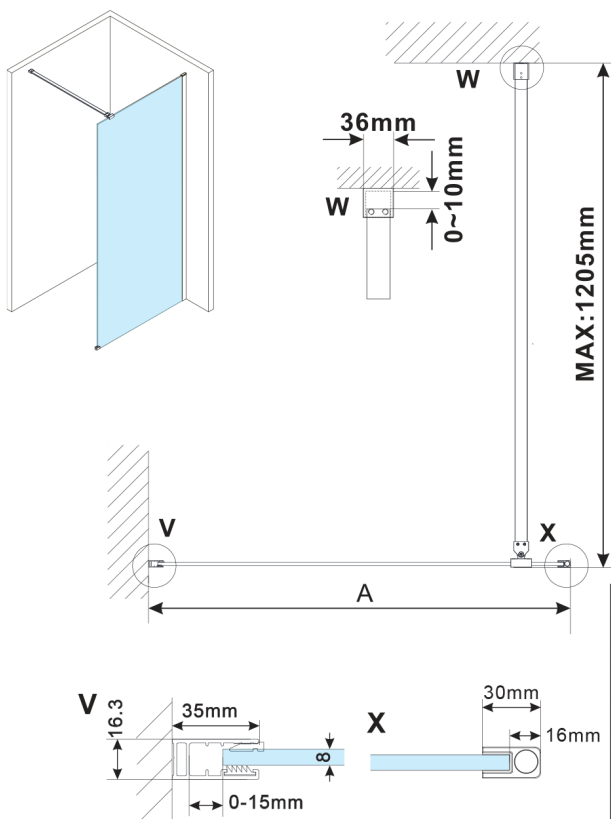

Objednací kód: ES1115

Rozměry

Šířka: 1467 mm

Výška: 2100 mm

Parametry

Záruka: 3 roky

Technický list

MODEL	A,mm
ES1070,ES1170,ES1270,ES1370,ES1570	690~705
ES1080,ES1180,ES1280,ES1380,ES1580	790~805
ES1090,ES1190,ES1290,ES1390,ES1590	890~905
ES1010,ES1110,ES1210,ES1310,ES1510	990~1005
ES1011,ES1111,ES1211,ES1311,ES1511	1090~1105
ES1012,ES1112,ES1212,ES1312,ES1512	1190~1205
ES1013,ES1113,ES1213,ES1313,ES1513	1290~1305
ES1014,ES1114,ES1214,ES1314,ES1514	1390~1405
ES1015,ES1115,ES1215,ES1315,ES1515	1490~1505

MODEL	A,mm
ES1070,ES1170,ES1270,ES1370,ES1570	699
ES1080,ES1180,ES1280,ES1380,ES1580	799
ES1090,ES1190,ES1290,ES1390,ES1590	899
ES1010,ES1110,ES1210,ES1310,ES1510	999
ES1011,ES1111,ES1211,ES1311,ES1511	1099
ES1012,ES1112,ES1212,ES1312,ES1512	1199
ES1013,ES1113,ES1213,ES1313,ES1513	1299
ES1014,ES1114,ES1214,ES1314,ES1514	1399
ES1015,ES1115,ES1215,ES1315,ES1515	1499

MODEL	A,mm
ES1070, ES1170, ES1270, ES1370, ES1570	690-705
ES1080, ES1180, ES1280, ES1380, ES1580	790-805
ES1090, ES1190, ES1290, ES1390, ES1590	890-905
ES1010, ES1110, ES1210, ES1310, ES1510	990-1005
ES1011, ES1111, ES1211, ES1311, ES1511	1090-1105
ES1012, ES1112, ES1212, ES1312, ES1512	1190-1205
ES1013, ES1113, ES1213, ES1313, ES1513	1290-1305
ES1014, ES1114, ES1214, ES1314, ES1514	1390-1405
ES1015, ES1115, ES1215, ES1315, ES1515	1490-1505