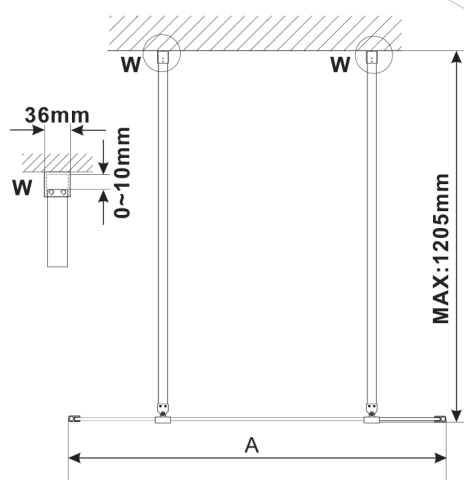

Objednací kód: ES1115

Rozměry

Šířka: 1467 mm

Výška: 2100 mm

Parametry

Záruka: 3 roky

Technický list

MODEL	A,mm
ES1070,ES1170,ES1270,ES1370,ES1570	690~705
ES1080,ES1180,ES1280,ES1380,ES1580	790~805
ES1090,ES1190,ES1290,ES1390,ES1590	890~905
ES1010,ES1110,ES1210,ES1310,ES1510	990~1005
ES1011,ES1111,ES1211,ES1311,ES1511	1090~1105
ES1012,ES1112,ES1212,ES1312,ES1512	1190~1205
ES1013,ES1113,ES1213,ES1313,ES1513	1290~1305
ES1014,ES1114,ES1214,ES1314,ES1514	1390~1405
ES1015,ES1115,ES1215,ES1315,ES1515	1490~1505

MODEL	A,mm
ES1070,ES1170,ES1270,ES1370,ES1570	699
ES1080,ES1180,ES1280,ES1380,ES1580	799
ES1090,ES1190,ES1290,ES1390,ES1590	899
ES1010,ES1110,ES1210,ES1310,ES1510	999
ES1011,ES1111,ES1211,ES1311,ES1511	1099
ES1012,ES1112,ES1212,ES1312,ES1512	1199
ES1013,ES1113,ES1213,ES1313,ES1513	1299
ES1014,ES1114,ES1214,ES1314,ES1514	1399
ES1015,ES1115,ES1215,ES1315,ES1515	1499

MODEL	A,mm
ES1070, ES1170, ES1270, ES1370, ES1570	690-705
ES1080, ES1180, ES1280, ES1380, ES1580	790-805
ES1090, ES1190, ES1290, ES1390, ES1590	890-905
ES1010, ES1110, ES1210, ES1310, ES1510	990-1005
ES1011, ES1111, ES1211, ES1311, ES1511	1090-1105
ES1012, ES1112, ES1212, ES1312, ES1512	1190-1205
ES1013, ES1113, ES1213, ES1313, ES1513	1290-1305
ES1014, ES1114, ES1214, ES1314, ES1514	1390-1405
ES1015, ES1115, ES1215, ES1315, ES1515	1490-1505