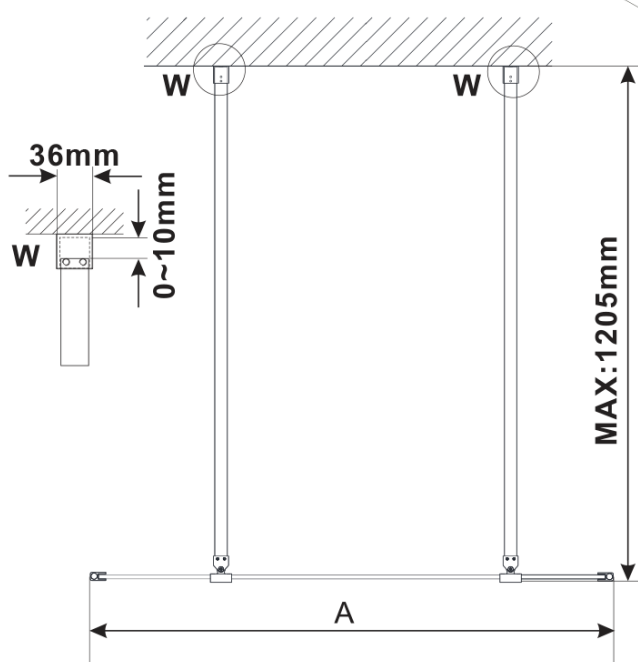

Objednací kód: ES1114

Základní informace

Značka: Polysan

Série: ESCA

Rozměry

Šířka: 1367 mm

Výška: 2100 mm

Parametry

Typ výplně: Matné sklo

Úprava skla: Antidrop

Tloušťka skla: 8 mm

Hmotnost / ks: 75.0 kg

Balení: 1 ks

Záruka: 3 roky

Technický list

MODEL	A,mm
ES1070/ES1170/ES1270/ES1370/ES1570	690~705
ES1080/ES1180/ES1280/ES1380/ES1580	790~805
ES1090/ES1190/ES1290/ES1390/ES1590	890~905
ES1010/ES1110/ES1210/ES1310/ES1510	990~1005
ES1011/ES1111/ES1211/ES1311/ES1511	1090~1105
ES1012/ES1112/ES1212/ES1312/ES1512	1190~1205
ES1013/ES1113/ES1213/ES1313/ES1513	1290~1305
ES1014/ES1114/ES1214/ES1314/ES1514	1390~1405
ES1015/ES1115/ES1215/ES1315/ES1515	1490~1505

MODEL	A,mm
ES1070/ES1170/ES1270/ES1370/ES1570	699
ES1080/ES1180/ES1280/ES1380/ES1580	799
ES1090/ES1190/ES1290/ES1390/ES1590	899
ES1010/ES1110/ES1210/ES1310/ES1510	999
ES1011/ES1111/ES1211/ES1311/ES1511	1099
ES1012/ES1112/ES1212/ES1312/ES1512	1199
ES1013/ES1113/ES1213/ES1313/ES1513	1299
ES1014/ES1114/ES1214/ES1314/ES1514	1399
ES1015/ES1115/ES1215/ES1315/ES1515	1499

MODEL	A,mm
ES1070/ES1170/ES1270/ES1370/ES1570	690-705
ES1080/ES1180/ES1280/ES1380/ES1580	790-805
ES1090/ES1190/ES1290/ES1390/ES1590	890-905
ES1010/ES1110/ES1210/ES1310/ES1510	990-1005
ES1011/ES1111/ES1211/ES1311/ES1511	1090-1105
ES1012/ES1112/ES1212/ES1312/ES1512	1190-1205
ES1013/ES1113/ES1213/ES1313/ES1513	1290-1305
ES1014/ES1114/ES1214/ES1314/ES1514	1390-1405
ES1015/ES1115/ES1215/ES1315/ES1515	1490-1505