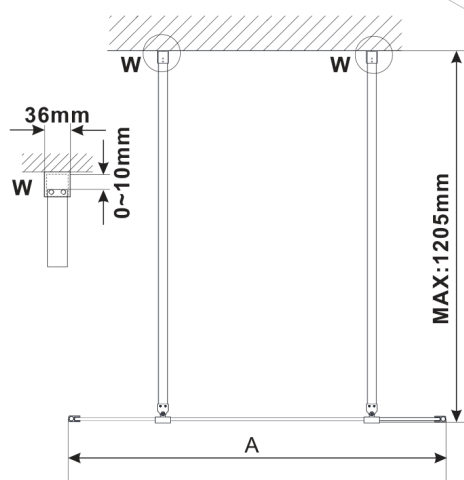

Objednací kód: ES1114

**Rozměry**

Šířka: 1367 mm

Výška: 2100 mm

**Parametry**

Záruka: 3 roky

**Technický list**

MODEL	A,mm
ES1070,ES1170,ES1270,ES1370,ES1570	690~705
ES1080,ES1180,ES1280,ES1380,ES1580	790~805
ES1090,ES1190,ES1290,ES1390,ES1590	890~905
ES1010,ES1110,ES1210,ES1310,ES1510	990~1005
ES1011,ES1111,ES1211,ES1311,ES1511	1090~1105
ES1012,ES1112,ES1212,ES1312,ES1512	1190~1205
ES1013,ES1113,ES1213,ES1313,ES1513	1290~1305
ES1014,ES1114,ES1214,ES1314,ES1514	1390~1405
ES1015,ES1115,ES1215,ES1315,ES1515	1490~1505

MODEL	A,mm
ES1070,ES1170,ES1270,ES1370,ES1570	699
ES1080,ES1180,ES1280,ES1380,ES1580	799
ES1090,ES1190,ES1290,ES1390,ES1590	899
ES1010,ES1110,ES1210,ES1310,ES1510	999
ES1011,ES1111,ES1211,ES1311,ES1511	1099
ES1012,ES1112,ES1212,ES1312,ES1512	1199
ES1013,ES1113,ES1213,ES1313,ES1513	1299
ES1014,ES1114,ES1214,ES1314,ES1514	1399
ES1015,ES1115,ES1215,ES1315,ES1515	1499

MODEL	A,mm
ES1070, ES1170, ES1270, ES1370, ES1570	690-705
ES1080, ES1180, ES1280, ES1380, ES1580	790-805
ES1090, ES1190, ES1290, ES1390, ES1590	890-905
ES1010, ES1110, ES1210, ES1310, ES1510	990-1005
ES1011, ES1111, ES1211, ES1311, ES1511	1090-1105
ES1012, ES1112, ES1212, ES1312, ES1512	1190-1205
ES1013, ES1113, ES1213, ES1313, ES1513	1290-1305
ES1014, ES1114, ES1214, ES1314, ES1514	1390-1405
ES1015, ES1115, ES1215, ES1315, ES1515	1490-1505