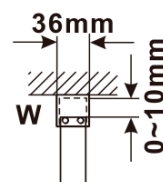

**Objednací kód:** ES1113

**Základní informace**

**Značka:** Polysan

**Série:** ESCA

**Rozměry**

**Šířka:** 1267 mm

**Výška:** 2100 mm

**Parametry**

**Typ výplně:** Matné sklo

**Úprava skla:** Antidrop

**Tloušťka skla:** 8 mm

**Hmotnost / ks:** 70.0 kg

**Balení:** 1 ks

**Záruka:** 3 roky

Technický list

MODEL	A,mm
ES1070/ES1170/ES1270/ES1370/ES1570	690~705
ES1080/ES1180/ES1280/ES1380/ES1580	790~805
ES1090/ES1190/ES1290/ES1390/ES1590	890~905
ES1010/ES1110/ES1210/ES1310/ES1510	990~1005
ES1011/ES1111/ES1211/ES1311/ES1511	1090~1105
ES1012/ES1112/ES1212/ES1312/ES1512	1190~1205
ES1013/ES1113/ES1213/ES1313/ES1513	1290~1305
ES1014/ES1114/ES1214/ES1314/ES1514	1390~1405
ES1015/ES1115/ES1215/ES1315/ES1515	1490~1505

MODEL	A,mm
ES1070/ES1170/ES1270/ES1370/ES1570	699
ES1080/ES1180/ES1280/ES1380/ES1580	799
ES1090/ES1190/ES1290/ES1390/ES1590	899
ES1010/ES1110/ES1210/ES1310/ES1510	999
ES1011/ES1111/ES1211/ES1311/ES1511	1099
ES1012/ES1112/ES1212/ES1312/ES1512	1199
ES1013/ES1113/ES1213/ES1313/ES1513	1299
ES1014/ES1114/ES1214/ES1314/ES1514	1399
ES1015/ES1115/ES1215/ES1315/ES1515	1499

MODEL	A,mm
ES1070/ES1170/ES1270/ES1370/ES1570	690-705
ES1080/ES1180/ES1280/ES1380/ES1580	790-805
ES1090/ES1190/ES1290/ES1390/ES1590	890-905
ES1010/ES1110/ES1210/ES1310/ES1510	990-1005
ES1011/ES1111/ES1211/ES1311/ES1511	1090-1105
ES1012/ES1112/ES1212/ES1312/ES1512	1190-1205
ES1013/ES1113/ES1213/ES1313/ES1513	1290-1305
ES1014/ES1114/ES1214/ES1314/ES1514	1390-1405
ES1015/ES1115/ES1215/ES1315/ES1515	1490-1505