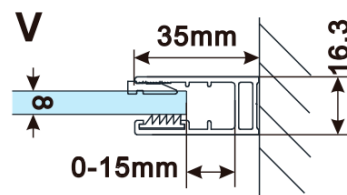

**Objednací kód:** ES1113

**Základní informace**

**Značka:** Polysan

**Série:** ESCA

**Rozměry**

**Šířka:** 1267 mm

**Výška:** 2100 mm

**Parametry**

**Typ výplně:** Matné sklo

**Úprava skla:** Antidrop

**Tloušťka skla:** 8 mm

**Hmotnost / ks:** 70.0 kg

**Balení:** 1 ks

**Záruka:** 3 roky

Technický list

MODEL	A,mm
ES1070/ES1170/ES1270/ES1370/ES1570	690~705
ES1080/ES1180/ES1280/ES1380/ES1580	790~805
ES1090/ES1190/ES1290/ES1390/ES1590	890~905
ES1010/ES1110/ES1210/ES1310/ES1510	990~1005
ES1011/ES1111/ES1211/ES1311/ES1511	1090~1105
ES1012/ES1112/ES1212/ES1312/ES1512	1190~1205
ES1013/ES1113/ES1213/ES1313/ES1513	1290~1305
ES1014/ES1114/ES1214/ES1314/ES1514	1390~1405
ES1015/ES1115/ES1215/ES1315/ES1515	1490~1505

MODEL	A,mm
ES1070/ES1170/ES1270/ES1370/ES1570	699
ES1080/ES1180/ES1280/ES1380/ES1580	799
ES1090/ES1190/ES1290/ES1390/ES1590	899
ES1010/ES1110/ES1210/ES1310/ES1510	999
ES1011/ES1111/ES1211/ES1311/ES1511	1099
ES1012/ES1112/ES1212/ES1312/ES1512	1199
ES1013/ES1113/ES1213/ES1313/ES1513	1299
ES1014/ES1114/ES1214/ES1314/ES1514	1399
ES1015/ES1115/ES1215/ES1315/ES1515	1499

MODEL	A,mm
ES1070/ES1170/ES1270/ES1370/ES1570	690-705
ES1080/ES1180/ES1280/ES1380/ES1580	790-805
ES1090/ES1190/ES1290/ES1390/ES1590	890-905
ES1010/ES1110/ES1210/ES1310/ES1510	990-1005
ES1011/ES1111/ES1211/ES1311/ES1511	1090-1105
ES1012/ES1112/ES1212/ES1312/ES1512	1190-1205
ES1013/ES1113/ES1213/ES1313/ES1513	1290-1305
ES1014/ES1114/ES1214/ES1314/ES1514	1390-1405
ES1015/ES1115/ES1215/ES1315/ES1515	1490-1505