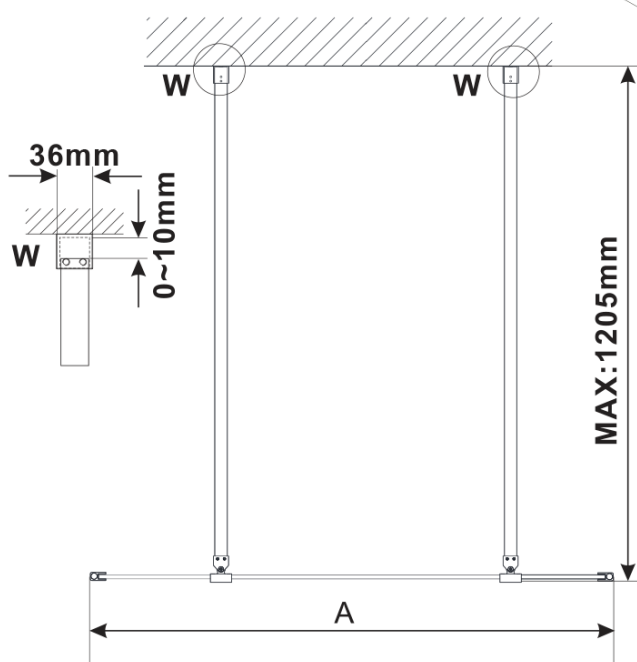

**Objednací kód:** ES1113

**Základní informace**

**Značka:** Polysan

**Série:** ESCA

**Rozměry**

**Šířka:** 1267 mm

**Výška:** 2100 mm

**Parametry**

**Typ výplně:** Matné sklo

**Úprava skla:** Antidrop

**Tloušťka skla:** 8 mm

**Hmotnost / ks:** 70.0 kg

**Balení:** 1 ks

**Záruka:** 3 roky

Technický list

MODEL	A,mm
ES1070/ES1170/ES1270/ES1370/ES1570	690~705
ES1080/ES1180/ES1280/ES1380/ES1580	790~805
ES1090/ES1190/ES1290/ES1390/ES1590	890~905
ES1010/ES1110/ES1210/ES1310/ES1510	990~1005
ES1011/ES1111/ES1211/ES1311/ES1511	1090~1105
ES1012/ES1112/ES1212/ES1312/ES1512	1190~1205
ES1013/ES1113/ES1213/ES1313/ES1513	1290~1305
ES1014/ES1114/ES1214/ES1314/ES1514	1390~1405
ES1015/ES1115/ES1215/ES1315/ES1515	1490~1505

MODEL	A,mm
ES1070/ES1170/ES1270/ES1370/ES1570	699
ES1080/ES1180/ES1280/ES1380/ES1580	799
ES1090/ES1190/ES1290/ES1390/ES1590	899
ES1010/ES1110/ES1210/ES1310/ES1510	999
ES1011/ES1111/ES1211/ES1311/ES1511	1099
ES1012/ES1112/ES1212/ES1312/ES1512	1199
ES1013/ES1113/ES1213/ES1313/ES1513	1299
ES1014/ES1114/ES1214/ES1314/ES1514	1399
ES1015/ES1115/ES1215/ES1315/ES1515	1499

MODEL	A,mm
ES1070/ES1170/ES1270/ES1370/ES1570	690-705
ES1080/ES1180/ES1280/ES1380/ES1580	790-805
ES1090/ES1190/ES1290/ES1390/ES1590	890-905
ES1010/ES1110/ES1210/ES1310/ES1510	990-1005
ES1011/ES1111/ES1211/ES1311/ES1511	1090-1105
ES1012/ES1112/ES1212/ES1312/ES1512	1190-1205
ES1013/ES1113/ES1213/ES1313/ES1513	1290-1305
ES1014/ES1114/ES1214/ES1314/ES1514	1390-1405
ES1015/ES1115/ES1215/ES1315/ES1515	1490-1505