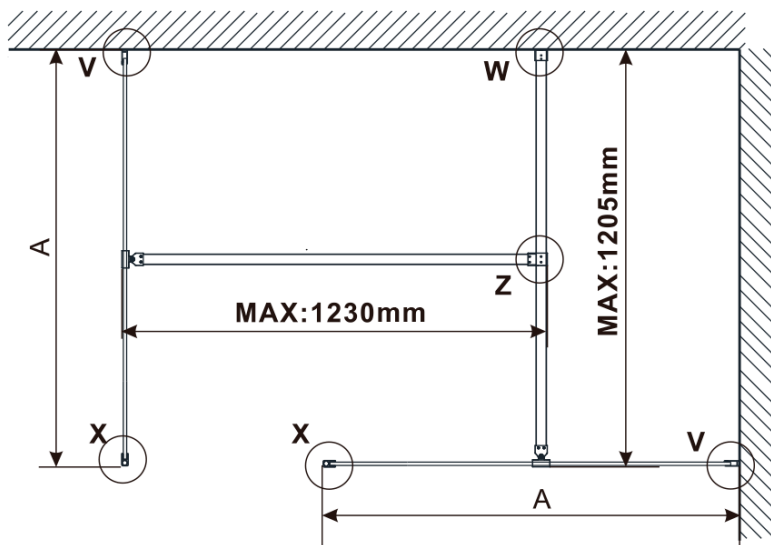

**Objednací kód:** ES1113

**Základní informace**

**Značka:** Polysan

**Série:** ESCA

**Rozměry**

**Šířka:** 1267 mm

**Výška:** 2100 mm

**Parametry**

**Typ výplně:** Matné sklo

**Úprava skla:** Antidrop

**Tloušťka skla:** 8 mm

**Hmotnost / ks:** 70.0 kg

**Balení:** 1 ks

**Záruka:** 3 roky

Technický list

MODEL	A,mm
ES1070/ES1170/ES1270/ES1370/ES1570	690~705
ES1080/ES1180/ES1280/ES1380/ES1580	790~805
ES1090/ES1190/ES1290/ES1390/ES1590	890~905
ES1010/ES1110/ES1210/ES1310/ES1510	990~1005
ES1011/ES1111/ES1211/ES1311/ES1511	1090~1105
ES1012/ES1112/ES1212/ES1312/ES1512	1190~1205
ES1013/ES1113/ES1213/ES1313/ES1513	1290~1305
ES1014/ES1114/ES1214/ES1314/ES1514	1390~1405
ES1015/ES1115/ES1215/ES1315/ES1515	1490~1505

MODEL	A,mm
ES1070/ES1170/ES1270/ES1370/ES1570	699
ES1080/ES1180/ES1280/ES1380/ES1580	799
ES1090/ES1190/ES1290/ES1390/ES1590	899
ES1010/ES1110/ES1210/ES1310/ES1510	999
ES1011/ES1111/ES1211/ES1311/ES1511	1099
ES1012/ES1112/ES1212/ES1312/ES1512	1199
ES1013/ES1113/ES1213/ES1313/ES1513	1299
ES1014/ES1114/ES1214/ES1314/ES1514	1399
ES1015/ES1115/ES1215/ES1315/ES1515	1499

MODEL	A,mm
ES1070/ES1170/ES1270/ES1370/ES1570	690-705
ES1080/ES1180/ES1280/ES1380/ES1580	790-805
ES1090/ES1190/ES1290/ES1390/ES1590	890-905
ES1010/ES1110/ES1210/ES1310/ES1510	990-1005
ES1011/ES1111/ES1211/ES1311/ES1511	1090-1105
ES1012/ES1112/ES1212/ES1312/ES1512	1190-1205
ES1013/ES1113/ES1213/ES1313/ES1513	1290-1305
ES1014/ES1114/ES1214/ES1314/ES1514	1390-1405
ES1015/ES1115/ES1215/ES1315/ES1515	1490-1505