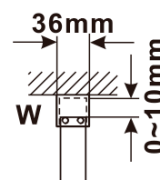

Objednací kód: ES1113

Základní informace

Značka: Polysan

Série: ESCA

Rozměry

Šířka: 1267 mm

Výška: 2100 mm

Parametry

Typ výplně: Matné sklo

Úprava skla: Antidrop

Tloušťka skla: 8 mm

Hmotnost / ks: 70.0 kg

Balení: 1 ks

Záruka: 3 roky

Technický list

MODEL	A,mm
ES1070/ES1170/ES1270/ES1370/ES1570	690~705
ES1080/ES1180/ES1280/ES1380/ES1580	790~805
ES1090/ES1190/ES1290/ES1390/ES1590	890~905
ES1010/ES1110/ES1210/ES1310/ES1510	990~1005
ES1011/ES1111/ES1211/ES1311/ES1511	1090~1105
ES1012/ES1112/ES1212/ES1312/ES1512	1190~1205
ES1013/ES1113/ES1213/ES1313/ES1513	1290~1305
ES1014/ES1114/ES1214/ES1314/ES1514	1390~1405
ES1015/ES1115/ES1215/ES1315/ES1515	1490~1505

MODEL	A,mm
ES1070/ES1170/ES1270/ES1370/ES1570	699
ES1080/ES1180/ES1280/ES1380/ES1580	799
ES1090/ES1190/ES1290/ES1390/ES1590	899
ES1010/ES1110/ES1210/ES1310/ES1510	999
ES1011/ES1111/ES1211/ES1311/ES1511	1099
ES1012/ES1112/ES1212/ES1312/ES1512	1199
ES1013/ES1113/ES1213/ES1313/ES1513	1299
ES1014/ES1114/ES1214/ES1314/ES1514	1399
ES1015/ES1115/ES1215/ES1315/ES1515	1499

MODEL	A,mm
ES1070/ES1170/ES1270/ES1370/ES1570	690-705
ES1080/ES1180/ES1280/ES1380/ES1580	790-805
ES1090/ES1190/ES1290/ES1390/ES1590	890-905
ES1010/ES1110/ES1210/ES1310/ES1510	990-1005
ES1011/ES1111/ES1211/ES1311/ES1511	1090-1105
ES1012/ES1112/ES1212/ES1312/ES1512	1190-1205
ES1013/ES1113/ES1213/ES1313/ES1513	1290-1305
ES1014/ES1114/ES1214/ES1314/ES1514	1390-1405
ES1015/ES1115/ES1215/ES1315/ES1515	1490-1505