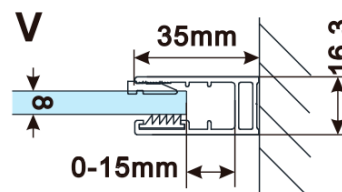

Objednací kód: ES1113

Základní informace

Značka: Polysan

Série: ESCA

Rozměry

Šířka: 1267 mm

Výška: 2100 mm

Parametry

Typ výplně: Matné sklo

Úprava skla: Antidrop

Tloušťka skla: 8 mm

Hmotnost / ks: 70.0 kg

Balení: 1 ks

Záruka: 3 roky

Technický list

MODEL	A,mm
ES1070/ES1170/ES1270/ES1370/ES1570	690~705
ES1080/ES1180/ES1280/ES1380/ES1580	790~805
ES1090/ES1190/ES1290/ES1390/ES1590	890~905
ES1010/ES1110/ES1210/ES1310/ES1510	990~1005
ES1011/ES1111/ES1211/ES1311/ES1511	1090~1105
ES1012/ES1112/ES1212/ES1312/ES1512	1190~1205
ES1013/ES1113/ES1213/ES1313/ES1513	1290~1305
ES1014/ES1114/ES1214/ES1314/ES1514	1390~1405
ES1015/ES1115/ES1215/ES1315/ES1515	1490~1505

MODEL	A,mm
ES1070/ES1170/ES1270/ES1370/ES1570	699
ES1080/ES1180/ES1280/ES1380/ES1580	799
ES1090/ES1190/ES1290/ES1390/ES1590	899
ES1010/ES1110/ES1210/ES1310/ES1510	999
ES1011/ES1111/ES1211/ES1311/ES1511	1099
ES1012/ES1112/ES1212/ES1312/ES1512	1199
ES1013/ES1113/ES1213/ES1313/ES1513	1299
ES1014/ES1114/ES1214/ES1314/ES1514	1399
ES1015/ES1115/ES1215/ES1315/ES1515	1499

MODEL	A,mm
ES1070/ES1170/ES1270/ES1370/ES1570	690-705
ES1080/ES1180/ES1280/ES1380/ES1580	790-805
ES1090/ES1190/ES1290/ES1390/ES1590	890-905
ES1010/ES1110/ES1210/ES1310/ES1510	990-1005
ES1011/ES1111/ES1211/ES1311/ES1511	1090-1105
ES1012/ES1112/ES1212/ES1312/ES1512	1190-1205
ES1013/ES1113/ES1213/ES1313/ES1513	1290-1305
ES1014/ES1114/ES1214/ES1314/ES1514	1390-1405
ES1015/ES1115/ES1215/ES1315/ES1515	1490-1505