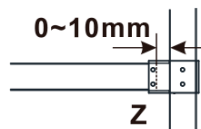

Objednací kód: ES1113

Základní informace

Značka: Polysan

Série: ESCA

Rozměry

Šířka: 1267 mm

Výška: 2100 mm

Parametry

Typ výplně: Matné sklo

Úprava skla: Antidrop

Tloušťka skla: 8 mm

Hmotnost / ks: 70.0 kg

Balení: 1 ks

Záruka: 3 roky

Technický list

MODEL	A,mm
ES1070/ES1170/ES1270/ES1370/ES1570	690~705
ES1080/ES1180/ES1280/ES1380/ES1580	790~805
ES1090/ES1190/ES1290/ES1390/ES1590	890~905
ES1010/ES1110/ES1210/ES1310/ES1510	990~1005
ES1011/ES1111/ES1211/ES1311/ES1511	1090~1105
ES1012/ES1112/ES1212/ES1312/ES1512	1190~1205
ES1013/ES1113/ES1213/ES1313/ES1513	1290~1305
ES1014/ES1114/ES1214/ES1314/ES1514	1390~1405
ES1015/ES1115/ES1215/ES1315/ES1515	1490~1505

MODEL	A,mm
ES1070/ES1170/ES1270/ES1370/ES1570	699
ES1080/ES1180/ES1280/ES1380/ES1580	799
ES1090/ES1190/ES1290/ES1390/ES1590	899
ES1010/ES1110/ES1210/ES1310/ES1510	999
ES1011/ES1111/ES1211/ES1311/ES1511	1099
ES1012/ES1112/ES1212/ES1312/ES1512	1199
ES1013/ES1113/ES1213/ES1313/ES1513	1299
ES1014/ES1114/ES1214/ES1314/ES1514	1399
ES1015/ES1115/ES1215/ES1315/ES1515	1499

MODEL	A,mm
ES1070/ES1170/ES1270/ES1370/ES1570	690-705
ES1080/ES1180/ES1280/ES1380/ES1580	790-805
ES1090/ES1190/ES1290/ES1390/ES1590	890-905
ES1010/ES1110/ES1210/ES1310/ES1510	990-1005
ES1011/ES1111/ES1211/ES1311/ES1511	1090-1105
ES1012/ES1112/ES1212/ES1312/ES1512	1190-1205
ES1013/ES1113/ES1213/ES1313/ES1513	1290-1305
ES1014/ES1114/ES1214/ES1314/ES1514	1390-1405
ES1015/ES1115/ES1215/ES1315/ES1515	1490-1505