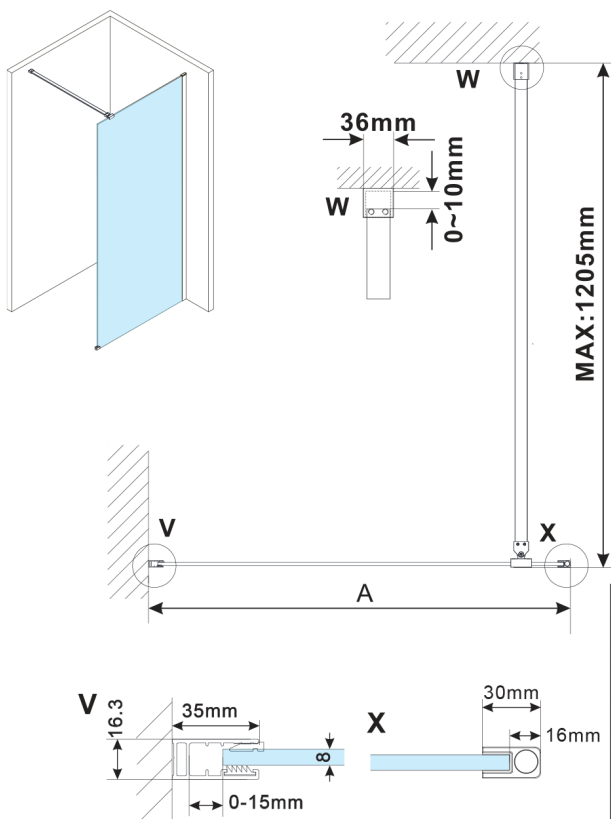

Objednací kód: ES1113

Rozměry

Šířka: 1267 mm

Výška: 2100 mm

Parametry

Záruka: 3 roky

Technický list

MODEL	A,mm
ES1070,ES1170,ES1270,ES1370,ES1570	690~705
ES1080,ES1180,ES1280,ES1380,ES1580	790~805
ES1090,ES1190,ES1290,ES1390,ES1590	890~905
ES1010,ES1110,ES1210,ES1310,ES1510	990~1005
ES1011,ES1111,ES1211,ES1311,ES1511	1090~1105
ES1012,ES1112,ES1212,ES1312,ES1512	1190~1205
ES1013,ES1113,ES1213,ES1313,ES1513	1290~1305
ES1014,ES1114,ES1214,ES1314,ES1514	1390~1405
ES1015,ES1115,ES1215,ES1315,ES1515	1490~1505

MODEL	A,mm
ES1070,ES1170,ES1270,ES1370,ES1570	699
ES1080,ES1180,ES1280,ES1380,ES1580	799
ES1090,ES1190,ES1290,ES1390,ES1590	899
ES1010,ES1110,ES1210,ES1310,ES1510	999
ES1011,ES1111,ES1211,ES1311,ES1511	1099
ES1012,ES1112,ES1212,ES1312,ES1512	1199
ES1013,ES1113,ES1213,ES1313,ES1513	1299
ES1014,ES1114,ES1214,ES1314,ES1514	1399
ES1015,ES1115,ES1215,ES1315,ES1515	1499

MODEL	A,mm
ES1070, ES1170, ES1270, ES1370, ES1570	690-705
ES1080, ES1180, ES1280, ES1380, ES1580	790-805
ES1090, ES1190, ES1290, ES1390, ES1590	890-905
ES1010, ES1110, ES1210, ES1310, ES1510	990-1005
ES1011, ES1111, ES1211, ES1311, ES1511	1090-1105
ES1012, ES1112, ES1212, ES1312, ES1512	1190-1205
ES1013, ES1113, ES1213, ES1313, ES1513	1290-1305
ES1014, ES1114, ES1214, ES1314, ES1514	1390-1405
ES1015, ES1115, ES1215, ES1315, ES1515	1490-1505