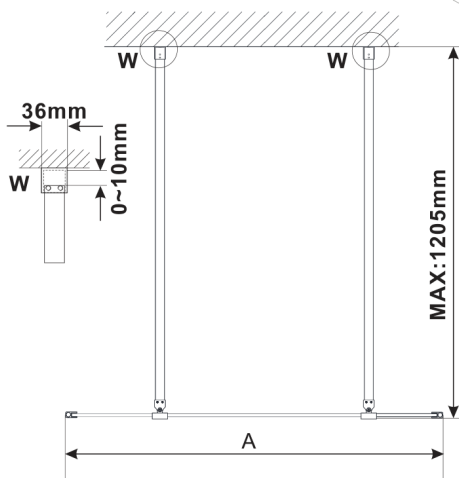

Objednací kód: ES1113

Rozměry

Šířka: 1267 mm

Výška: 2100 mm

Parametry

Záruka: 3 roky

Technický list

MODEL	A,mm
ES1070,ES1170,ES1270,ES1370,ES1570	690~705
ES1080,ES1180,ES1280,ES1380,ES1580	790~805
ES1090,ES1190,ES1290,ES1390,ES1590	890~905
ES1010,ES1110,ES1210,ES1310,ES1510	990~1005
ES1011,ES1111,ES1211,ES1311,ES1511	1090~1105
ES1012,ES1112,ES1212,ES1312,ES1512	1190~1205
ES1013,ES1113,ES1213,ES1313,ES1513	1290~1305
ES1014,ES1114,ES1214,ES1314,ES1514	1390~1405
ES1015,ES1115,ES1215,ES1315,ES1515	1490~1505

MODEL	A,mm
ES1070,ES1170,ES1270,ES1370,ES1570	699
ES1080,ES1180,ES1280,ES1380,ES1580	799
ES1090,ES1190,ES1290,ES1390,ES1590	899
ES1010,ES1110,ES1210,ES1310,ES1510	999
ES1011,ES1111,ES1211,ES1311,ES1511	1099
ES1012,ES1112,ES1212,ES1312,ES1512	1199
ES1013,ES1113,ES1213,ES1313,ES1513	1299
ES1014,ES1114,ES1214,ES1314,ES1514	1399
ES1015,ES1115,ES1215,ES1315,ES1515	1499

MODEL	A,mm
ES1070, ES1170, ES1270, ES1370, ES1570	690-705
ES1080, ES1180, ES1280, ES1380, ES1580	790-805
ES1090, ES1190, ES1290, ES1390, ES1590	890-905
ES1010, ES1110, ES1210, ES1310, ES1510	990-1005
ES1011, ES1111, ES1211, ES1311, ES1511	1090-1105
ES1012, ES1112, ES1212, ES1312, ES1512	1190-1205
ES1013, ES1113, ES1213, ES1313, ES1513	1290-1305
ES1014, ES1114, ES1214, ES1314, ES1514	1390-1405
ES1015, ES1115, ES1215, ES1315, ES1515	1490-1505