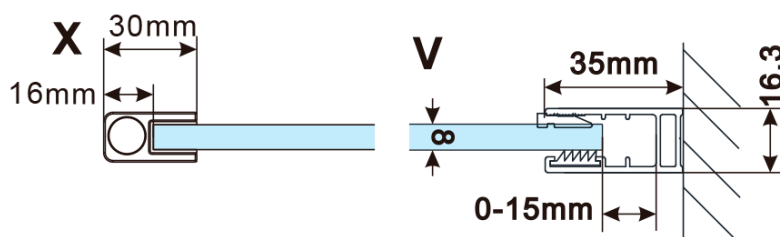

Objednací kód: ES1112

Základní informace

Značka: Polysan

Série: ESCA

Rozměry

Šířka: 1167 mm

Výška: 2100 mm

Parametry

Typ výplně: Matné sklo

Úprava skla: Antidrop

Tloušťka skla: 8 mm

Hmotnost / ks: 65.0 kg

Balení: 1 ks

Záruka: 3 roky

Technický list

MODEL	A,mm
ES1070/ES1170/ES1270/ES1370/ES1570	690~705
ES1080/ES1180/ES1280/ES1380/ES1580	790~805
ES1090/ES1190/ES1290/ES1390/ES1590	890~905
ES1010/ES1110/ES1210/ES1310/ES1510	990~1005
ES1011/ES1111/ES1211/ES1311/ES1511	1090~1105
ES1012/ES1112/ES1212/ES1312/ES1512	1190~1205
ES1013/ES1113/ES1213/ES1313/ES1513	1290~1305
ES1014/ES1114/ES1214/ES1314/ES1514	1390~1405
ES1015/ES1115/ES1215/ES1315/ES1515	1490~1505

MODEL	A,mm
ES1070/ES1170/ES1270/ES1370/ES1570	690~705
ES1080/ES1180/ES1280/ES1380/ES1580	790~805
ES1090/ES1190/ES1290/ES1390/ES1590	890~905
ES1010/ES1110/ES1210/ES1310/ES1510	990~1005
ES1011/ES1111/ES1211/ES1311/ES1511	1090~1105
ES1012/ES1112/ES1212/ES1312/ES1512	1190~1205
ES1013/ES1113/ES1213/ES1313/ES1513	1290~1305
ES1014/ES1114/ES1214/ES1314/ES1514	1390~1405
ES1015/ES1115/ES1215/ES1315/ES1515	1490~1505

MODEL	A,mm
ES1070/ES1170/ES1270/ES1370/ES1570	690-705
ES1080/ES1180/ES1280/ES1380/ES1580	790-805
ES1090/ES1190/ES1290/ES1390/ES1590	890-905
ES1010/ES1110/ES1210/ES1310/ES1510	990-1005
ES1011/ES1111/ES1211/ES1311/ES1511	1090-1105
ES1012/ES1112/ES1212/ES1312/ES1512	1190-1205
ES1013/ES1113/ES1213/ES1313/ES1513	1290-1305
ES1014/ES1114/ES1214/ES1314/ES1514	1390-1405
ES1015/ES1115/ES1215/ES1315/ES1515	1490-1505