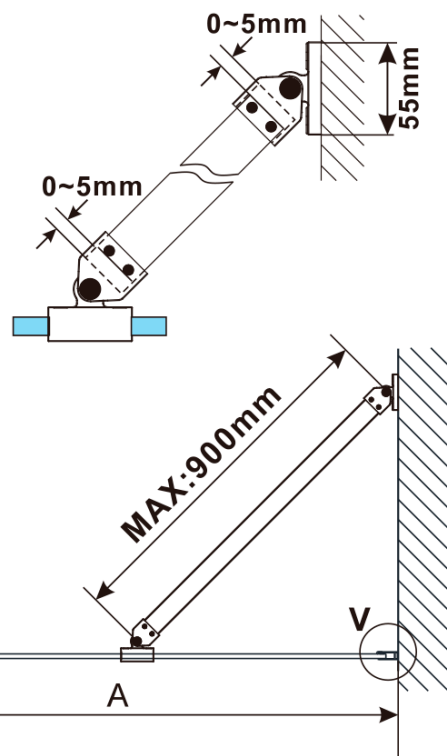

Objednací kód: ES1112

Základní informace

Značka: Polysan

Série: ESCA

Rozměry

Šířka: 1167 mm

Výška: 2100 mm

Parametry

Typ výplně: Matné sklo

Úprava skla: Antidrop

Tloušťka skla: 8 mm

Hmotnost / ks: 65.0 kg

Balení: 1 ks

Záruka: 3 roky

Technický list

MODEL	A,mm
ES1070/ES1170/ES1270/ES1370/ES1570	690~705
ES1080/ES1180/ES1280/ES1380/ES1580	790~805
ES1090/ES1190/ES1290/ES1390/ES1590	890~905
ES1010/ES1110/ES1210/ES1310/ES1510	990~1005
ES1011/ES1111/ES1211/ES1311/ES1511	1090~1105
ES1012/ES1112/ES1212/ES1312/ES1512	1190~1205
ES1013/ES1113/ES1213/ES1313/ES1513	1290~1305
ES1014/ES1114/ES1214/ES1314/ES1514	1390~1405
ES1015/ES1115/ES1215/ES1315/ES1515	1490~1505

MODEL	A,mm
ES1070/ES1170/ES1270/ES1370/ES1570	690~705
ES1080/ES1180/ES1280/ES1380/ES1580	790~805
ES1090/ES1190/ES1290/ES1390/ES1590	890~905
ES1010/ES1110/ES1210/ES1310/ES1510	990~1005
ES1011/ES1111/ES1211/ES1311/ES1511	1090~1105
ES1012/ES1112/ES1212/ES1312/ES1512	1190~1205
ES1013/ES1113/ES1213/ES1313/ES1513	1290~1305
ES1014/ES1114/ES1214/ES1314/ES1514	1390~1405
ES1015/ES1115/ES1215/ES1315/ES1515	1490~1505

MODEL	A,mm
ES1070/ES1170/ES1270/ES1370/ES1570	690-705
ES1080/ES1180/ES1280/ES1380/ES1580	790-805
ES1090/ES1190/ES1290/ES1390/ES1590	890-905
ES1010/ES1110/ES1210/ES1310/ES1510	990-1005
ES1011/ES1111/ES1211/ES1311/ES1511	1090-1105
ES1012/ES1112/ES1212/ES1312/ES1512	1190-1205
ES1013/ES1113/ES1213/ES1313/ES1513	1290-1305
ES1014/ES1114/ES1214/ES1314/ES1514	1390-1405
ES1015/ES1115/ES1215/ES1315/ES1515	1490-1505