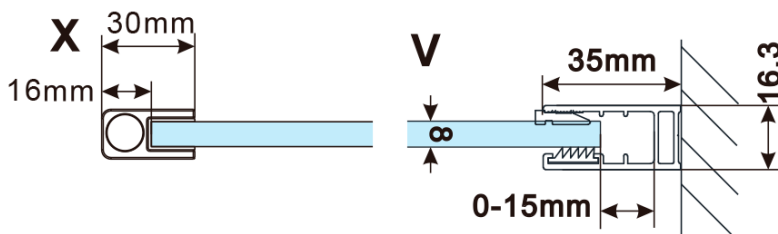

**Objednací kód:** ES1112

**Základní informace**

**Značka:** Polysan

**Série:** ESCA

**Rozměry**

**Šířka:** 1167 mm

**Výška:** 2100 mm

**Parametry**

**Typ výplně:** Matné sklo

**Úprava skla:** Antidrop

**Tloušťka skla:** 8 mm

**Hmotnost / ks:** 65.0 kg

**Balení:** 1 ks

**Záruka:** 3 roky

Technický list

MODEL	A,mm
ES1070/ES1170/ES1270/ES1370/ES1570	690~705
ES1080/ES1180/ES1280/ES1380/ES1580	790~805
ES1090/ES1190/ES1290/ES1390/ES1590	890~905
ES1010/ES1110/ES1210/ES1310/ES1510	990~1005
ES1011/ES1111/ES1211/ES1311/ES1511	1090~1105
ES1012/ES1112/ES1212/ES1312/ES1512	1190~1205
ES1013/ES1113/ES1213/ES1313/ES1513	1290~1305
ES1014/ES1114/ES1214/ES1314/ES1514	1390~1405
ES1015/ES1115/ES1215/ES1315/ES1515	1490~1505

MODEL	A,mm
ES1070/ES1170/ES1270/ES1370/ES1570	690~705
ES1080/ES1180/ES1280/ES1380/ES1580	790~805
ES1090/ES1190/ES1290/ES1390/ES1590	890~905
ES1010/ES1110/ES1210/ES1310/ES1510	990~1005
ES1011/ES1111/ES1211/ES1311/ES1511	1090~1105
ES1012/ES1112/ES1212/ES1312/ES1512	1190~1205
ES1013/ES1113/ES1213/ES1313/ES1513	1290~1305
ES1014/ES1114/ES1214/ES1314/ES1514	1390~1405
ES1015/ES1115/ES1215/ES1315/ES1515	1490~1505

MODEL	A,mm
ES1070/ES1170/ES1270/ES1370/ES1570	690-705
ES1080/ES1180/ES1280/ES1380/ES1580	790-805
ES1090/ES1190/ES1290/ES1390/ES1590	890-905
ES1010/ES1110/ES1210/ES1310/ES1510	990-1005
ES1011/ES1111/ES1211/ES1311/ES1511	1090-1105
ES1012/ES1112/ES1212/ES1312/ES1512	1190-1205
ES1013/ES1113/ES1213/ES1313/ES1513	1290-1305
ES1014/ES1114/ES1214/ES1314/ES1514	1390-1405
ES1015/ES1115/ES1215/ES1315/ES1515	1490-1505