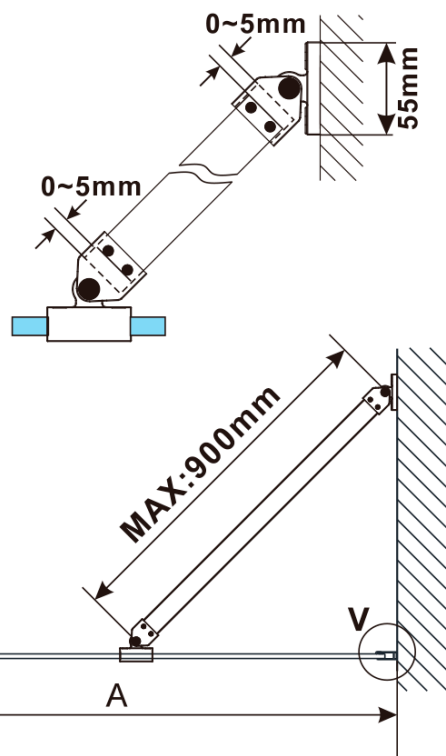

**Objednací kód:** ES1112

**Základní informace**

**Značka:** Polysan

**Série:** ESCA

**Rozměry**

**Šířka:** 1167 mm

**Výška:** 2100 mm

**Parametry**

**Typ výplně:** Matné sklo

**Úprava skla:** Antidrop

**Tloušťka skla:** 8 mm

**Hmotnost / ks:** 65.0 kg

**Balení:** 1 ks

**Záruka:** 3 roky

Technický list

MODEL	A,mm
ES1070/ES1170/ES1270/ES1370/ES1570	690~705
ES1080/ES1180/ES1280/ES1380/ES1580	790~805
ES1090/ES1190/ES1290/ES1390/ES1590	890~905
ES1010/ES1110/ES1210/ES1310/ES1510	990~1005
ES1011/ES1111/ES1211/ES1311/ES1511	1090~1105
ES1012/ES1112/ES1212/ES1312/ES1512	1190~1205
ES1013/ES1113/ES1213/ES1313/ES1513	1290~1305
ES1014/ES1114/ES1214/ES1314/ES1514	1390~1405
ES1015/ES1115/ES1215/ES1315/ES1515	1490~1505

MODEL	A,mm
ES1070/ES1170/ES1270/ES1370/ES1570	690~705
ES1080/ES1180/ES1280/ES1380/ES1580	790~805
ES1090/ES1190/ES1290/ES1390/ES1590	890~905
ES1010/ES1110/ES1210/ES1310/ES1510	990~1005
ES1011/ES1111/ES1211/ES1311/ES1511	1090~1105
ES1012/ES1112/ES1212/ES1312/ES1512	1190~1205
ES1013/ES1113/ES1213/ES1313/ES1513	1290~1305
ES1014/ES1114/ES1214/ES1314/ES1514	1390~1405
ES1015/ES1115/ES1215/ES1315/ES1515	1490~1505

MODEL	A,mm
ES1070/ES1170/ES1270/ES1370/ES1570	690-705
ES1080/ES1180/ES1280/ES1380/ES1580	790-805
ES1090/ES1190/ES1290/ES1390/ES1590	890-905
ES1010/ES1110/ES1210/ES1310/ES1510	990-1005
ES1011/ES1111/ES1211/ES1311/ES1511	1090-1105
ES1012/ES1112/ES1212/ES1312/ES1512	1190-1205
ES1013/ES1113/ES1213/ES1313/ES1513	1290-1305
ES1014/ES1114/ES1214/ES1314/ES1514	1390-1405
ES1015/ES1115/ES1215/ES1315/ES1515	1490-1505