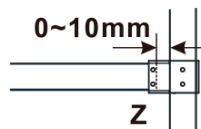

Objednací kód: ES1112

Základní informace

Značka: Polysan

Série: ESCA

Rozměry

Šířka: 1167 mm

Výška: 2100 mm

Parametry

Typ výplně: Matné sklo

Úprava skla: Antidrop

Tloušťka skla: 8 mm

Hmotnost / ks: 65.0 kg

Balení: 1 ks

Záruka: 3 roky

Technický list

MODEL	A,mm
ES1070/ES1170/ES1270/ES1370/ES1570	690~705
ES1080/ES1180/ES1280/ES1380/ES1580	790~805
ES1090/ES1190/ES1290/ES1390/ES1590	890~905
ES1010/ES1110/ES1210/ES1310/ES1510	990~1005
ES1011/ES1111/ES1211/ES1311/ES1511	1090~1105
ES1012/ES1112/ES1212/ES1312/ES1512	1190~1205
ES1013/ES1113/ES1213/ES1313/ES1513	1290~1305
ES1014/ES1114/ES1214/ES1314/ES1514	1390~1405
ES1015/ES1115/ES1215/ES1315/ES1515	1490~1505

MODEL	A,mm
ES1070/ES1170/ES1270/ES1370/ES1570	690~705
ES1080/ES1180/ES1280/ES1380/ES1580	790~805
ES1090/ES1190/ES1290/ES1390/ES1590	890~905
ES1010/ES1110/ES1210/ES1310/ES1510	990~1005
ES1011/ES1111/ES1211/ES1311/ES1511	1090~1105
ES1012/ES1112/ES1212/ES1312/ES1512	1190~1205
ES1013/ES1113/ES1213/ES1313/ES1513	1290~1305
ES1014/ES1114/ES1214/ES1314/ES1514	1390~1405
ES1015/ES1115/ES1215/ES1315/ES1515	1490~1505

MODEL	A,mm
ES1070/ES1170/ES1270/ES1370/ES1570	690-705
ES1080/ES1180/ES1280/ES1380/ES1580	790-805
ES1090/ES1190/ES1290/ES1390/ES1590	890-905
ES1010/ES1110/ES1210/ES1310/ES1510	990-1005
ES1011/ES1111/ES1211/ES1311/ES1511	1090-1105
ES1012/ES1112/ES1212/ES1312/ES1512	1190-1205
ES1013/ES1113/ES1213/ES1313/ES1513	1290-1305
ES1014/ES1114/ES1214/ES1314/ES1514	1390-1405
ES1015/ES1115/ES1215/ES1315/ES1515	1490-1505