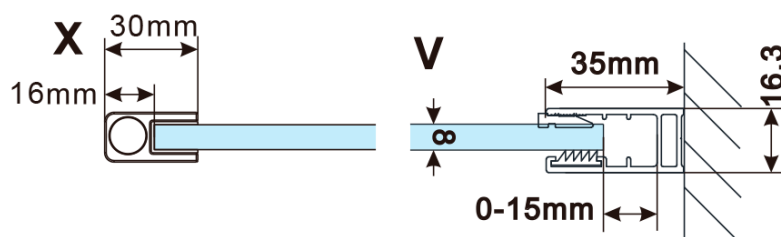

Objednací kód: ES1112

Základní informace

Značka: Polysan

Série: ESCA

Rozměry

Šířka: 1167 mm

Výška: 2100 mm

Parametry

Typ výplně: Matné sklo

Úprava skla: Antidrop

Tloušťka skla: 8 mm

Hmotnost / ks: 65.0 kg

Balení: 1 ks

Záruka: 3 roky

Technický list

MODEL	A,mm
ES1070/ES1170/ES1270/ES1370/ES1570	690~705
ES1080/ES1180/ES1280/ES1380/ES1580	790~805
ES1090/ES1190/ES1290/ES1390/ES1590	890~905
ES1010/ES1110/ES1210/ES1310/ES1510	990~1005
ES1011/ES1111/ES1211/ES1311/ES1511	1090~1105
ES1012/ES1112/ES1212/ES1312/ES1512	1190~1205
ES1013/ES1113/ES1213/ES1313/ES1513	1290~1305
ES1014/ES1114/ES1214/ES1314/ES1514	1390~1405
ES1015/ES1115/ES1215/ES1315/ES1515	1490~1505

MODEL	A,mm
ES1070/ES1170/ES1270/ES1370/ES1570	690~705
ES1080/ES1180/ES1280/ES1380/ES1580	790~805
ES1090/ES1190/ES1290/ES1390/ES1590	890~905
ES1010/ES1110/ES1210/ES1310/ES1510	990~1005
ES1011/ES1111/ES1211/ES1311/ES1511	1090~1105
ES1012/ES1112/ES1212/ES1312/ES1512	1190~1205
ES1013/ES1113/ES1213/ES1313/ES1513	1290~1305
ES1014/ES1114/ES1214/ES1314/ES1514	1390~1405
ES1015/ES1115/ES1215/ES1315/ES1515	1490~1505

MODEL	A,mm
ES1070/ES1170/ES1270/ES1370/ES1570	690-705
ES1080/ES1180/ES1280/ES1380/ES1580	790-805
ES1090/ES1190/ES1290/ES1390/ES1590	890-905
ES1010/ES1110/ES1210/ES1310/ES1510	990-1005
ES1011/ES1111/ES1211/ES1311/ES1511	1090-1105
ES1012/ES1112/ES1212/ES1312/ES1512	1190-1205
ES1013/ES1113/ES1213/ES1313/ES1513	1290-1305
ES1014/ES1114/ES1214/ES1314/ES1514	1390-1405
ES1015/ES1115/ES1215/ES1315/ES1515	1490-1505