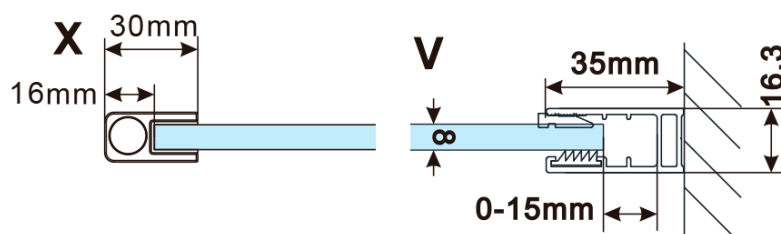

Objednací kód: ES1111

Základní informace

Značka: Polysan

Série: ESCA

Rozměry

Šířka: 1067 mm

Výška: 2100 mm

Parametry

Typ výplně: Matné sklo

Úprava skla: Antidrop

Tloušťka skla: 8 mm

Hmotnost / ks: 57.0 kg

Balení: 1 ks

Záruka: 3 roky

Technický list

MODEL	A,mm
ES1070/ES1170/ES1270/ES1370/ES1570	690~705
ES1080/ES1180/ES1280/ES1380/ES1580	790~805
ES1090/ES1190/ES1290/ES1390/ES1590	890~905
ES1010/ES1110/ES1210/ES1310/ES1510	990~1005
ES1011/ES1111/ES1211/ES1311/ES1511	1090~1105
ES1012/ES1112/ES1212/ES1312/ES1512	1190~1205
ES1013/ES1113/ES1213/ES1313/ES1513	1290~1305
ES1014/ES1114/ES1214/ES1314/ES1514	1390~1405
ES1015/ES1115/ES1215/ES1315/ES1515	1490~1505

MODEL	A,mm
ES1070/ES1170/ES1270/ES1370/ES1570	690~705
ES1080/ES1180/ES1280/ES1380/ES1580	790~805
ES1090/ES1190/ES1290/ES1390/ES1590	890~905
ES1010/ES1110/ES1210/ES1310/ES1510	990~1005
ES1011/ES1111/ES1211/ES1311/ES1511	1090~1105
ES1012/ES1112/ES1212/ES1312/ES1512	1190~1205
ES1013/ES1113/ES1213/ES1313/ES1513	1290~1305
ES1014/ES1114/ES1214/ES1314/ES1514	1390~1405
ES1015/ES1115/ES1215/ES1315/ES1515	1490~1505

MODEL	A,mm
ES1070/ES1170/ES1270/ES1370/ES1570	690-705
ES1080/ES1180/ES1280/ES1380/ES1580	790-805
ES1090/ES1190/ES1290/ES1390/ES1590	890-905
ES1010/ES1110/ES1210/ES1310/ES1510	990-1005
ES1011/ES1111/ES1211/ES1311/ES1511	1090-1105
ES1012/ES1112/ES1212/ES1312/ES1512	1190-1205
ES1013/ES1113/ES1213/ES1313/ES1513	1290-1305
ES1014/ES1114/ES1214/ES1314/ES1514	1390-1405
ES1015/ES1115/ES1215/ES1315/ES1515	1490-1505