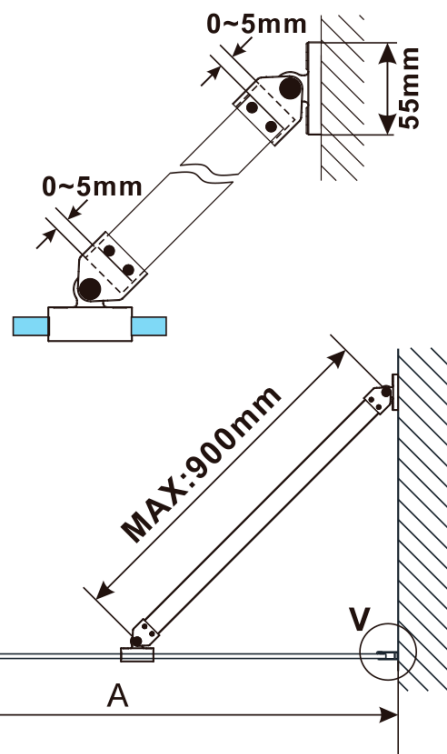

Objednací kód: ES1111

Základní informace

Značka: Polysan

Série: ESCA

Rozměry

Šířka: 1067 mm

Výška: 2100 mm

Parametry

Typ výplně: Matné sklo

Úprava skla: Antidrop

Tloušťka skla: 8 mm

Hmotnost / ks: 57.0 kg

Balení: 1 ks

Záruka: 3 roky

Technický list

MODEL	A,mm
ES1070/ES1170/ES1270/ES1370/ES1570	690~705
ES1080/ES1180/ES1280/ES1380/ES1580	790~805
ES1090/ES1190/ES1290/ES1390/ES1590	890~905
ES1010/ES1110/ES1210/ES1310/ES1510	990~1005
ES1011/ES1111/ES1211/ES1311/ES1511	1090~1105
ES1012/ES1112/ES1212/ES1312/ES1512	1190~1205
ES1013/ES1113/ES1213/ES1313/ES1513	1290~1305
ES1014/ES1114/ES1214/ES1314/ES1514	1390~1405
ES1015/ES1115/ES1215/ES1315/ES1515	1490~1505

MODEL	A,mm
ES1070/ES1170/ES1270/ES1370/ES1570	690~705
ES1080/ES1180/ES1280/ES1380/ES1580	790~805
ES1090/ES1190/ES1290/ES1390/ES1590	890~905
ES1010/ES1110/ES1210/ES1310/ES1510	990~1005
ES1011/ES1111/ES1211/ES1311/ES1511	1090~1105
ES1012/ES1112/ES1212/ES1312/ES1512	1190~1205
ES1013/ES1113/ES1213/ES1313/ES1513	1290~1305
ES1014/ES1114/ES1214/ES1314/ES1514	1390~1405
ES1015/ES1115/ES1215/ES1315/ES1515	1490~1505

MODEL	A,mm
ES1070/ES1170/ES1270/ES1370/ES1570	690-705
ES1080/ES1180/ES1280/ES1380/ES1580	790-805
ES1090/ES1190/ES1290/ES1390/ES1590	890-905
ES1010/ES1110/ES1210/ES1310/ES1510	990-1005
ES1011/ES1111/ES1211/ES1311/ES1511	1090-1105
ES1012/ES1112/ES1212/ES1312/ES1512	1190-1205
ES1013/ES1113/ES1213/ES1313/ES1513	1290-1305
ES1014/ES1114/ES1214/ES1314/ES1514	1390-1405
ES1015/ES1115/ES1215/ES1315/ES1515	1490-1505