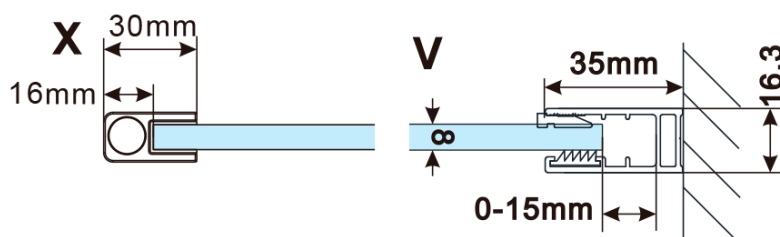

Objednací kód: ES1111

Základní informace

Značka: Polysan

Série: ESCA

Rozměry

Šířka: 1067 mm

Výška: 2100 mm

Parametry

Typ výplně: Matné sklo

Úprava skla: Antidrop

Tloušťka skla: 8 mm

Hmotnost / ks: 57.0 kg

Balení: 1 ks

Záruka: 3 roky

Technický list

MODEL	A,mm
ES1070/ES1170/ES1270/ES1370/ES1570	690~705
ES1080/ES1180/ES1280/ES1380/ES1580	790~805
ES1090/ES1190/ES1290/ES1390/ES1590	890~905
ES1010/ES1110/ES1210/ES1310/ES1510	990~1005
ES1011/ES1111/ES1211/ES1311/ES1511	1090~1105
ES1012/ES1112/ES1212/ES1312/ES1512	1190~1205
ES1013/ES1113/ES1213/ES1313/ES1513	1290~1305
ES1014/ES1114/ES1214/ES1314/ES1514	1390~1405
ES1015/ES1115/ES1215/ES1315/ES1515	1490~1505

MODEL	A,mm
ES1070/ES1170/ES1270/ES1370/ES1570	690~705
ES1080/ES1180/ES1280/ES1380/ES1580	790~805
ES1090/ES1190/ES1290/ES1390/ES1590	890~905
ES1010/ES1110/ES1210/ES1310/ES1510	990~1005
ES1011/ES1111/ES1211/ES1311/ES1511	1090~1105
ES1012/ES1112/ES1212/ES1312/ES1512	1190~1205
ES1013/ES1113/ES1213/ES1313/ES1513	1290~1305
ES1014/ES1114/ES1214/ES1314/ES1514	1390~1405
ES1015/ES1115/ES1215/ES1315/ES1515	1490~1505

MODEL	A,mm
ES1070/ES1170/ES1270/ES1370/ES1570	690-705
ES1080/ES1180/ES1280/ES1380/ES1580	790-805
ES1090/ES1190/ES1290/ES1390/ES1590	890-905
ES1010/ES1110/ES1210/ES1310/ES1510	990-1005
ES1011/ES1111/ES1211/ES1311/ES1511	1090-1105
ES1012/ES1112/ES1212/ES1312/ES1512	1190-1205
ES1013/ES1113/ES1213/ES1313/ES1513	1290-1305
ES1014/ES1114/ES1214/ES1314/ES1514	1390-1405
ES1015/ES1115/ES1215/ES1315/ES1515	1490-1505