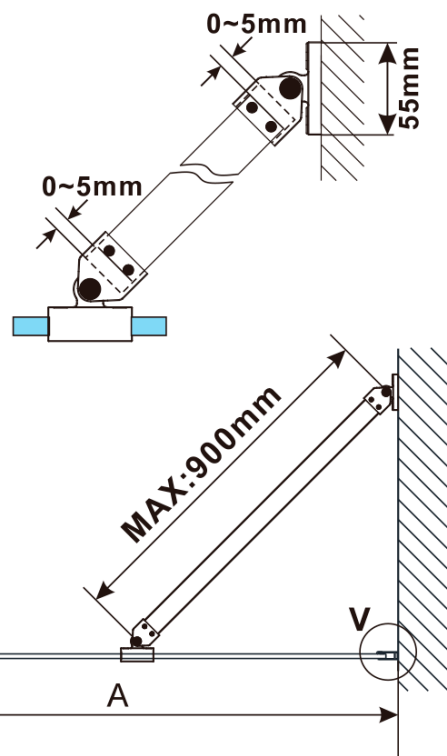

Objednací kód: ES1111

Základní informace

Značka: Polysan

Série: ESCA

Rozměry

Šířka: 1067 mm

Výška: 2100 mm

Parametry

Typ výplně: Matné sklo

Úprava skla: Antidrop

Tloušťka skla: 8 mm

Hmotnost / ks: 57.0 kg

Balení: 1 ks

Záruka: 3 roky

Technický list

MODEL	A,mm
ES1070/ES1170/ES1270/ES1370/ES1570	690~705
ES1080/ES1180/ES1280/ES1380/ES1580	790~805
ES1090/ES1190/ES1290/ES1390/ES1590	890~905
ES1010/ES1110/ES1210/ES1310/ES1510	990~1005
ES1011/ES1111/ES1211/ES1311/ES1511	1090~1105
ES1012/ES1112/ES1212/ES1312/ES1512	1190~1205
ES1013/ES1113/ES1213/ES1313/ES1513	1290~1305
ES1014/ES1114/ES1214/ES1314/ES1514	1390~1405
ES1015/ES1115/ES1215/ES1315/ES1515	1490~1505

MODEL	A,mm
ES1070/ES1170/ES1270/ES1370/ES1570	690~705
ES1080/ES1180/ES1280/ES1380/ES1580	790~805
ES1090/ES1190/ES1290/ES1390/ES1590	890~905
ES1010/ES1110/ES1210/ES1310/ES1510	990~1005
ES1011/ES1111/ES1211/ES1311/ES1511	1090~1105
ES1012/ES1112/ES1212/ES1312/ES1512	1190~1205
ES1013/ES1113/ES1213/ES1313/ES1513	1290~1305
ES1014/ES1114/ES1214/ES1314/ES1514	1390~1405
ES1015/ES1115/ES1215/ES1315/ES1515	1490~1505

MODEL	A,mm
ES1070/ES1170/ES1270/ES1370/ES1570	690-705
ES1080/ES1180/ES1280/ES1380/ES1580	790-805
ES1090/ES1190/ES1290/ES1390/ES1590	890-905
ES1010/ES1110/ES1210/ES1310/ES1510	990-1005
ES1011/ES1111/ES1211/ES1311/ES1511	1090-1105
ES1012/ES1112/ES1212/ES1312/ES1512	1190-1205
ES1013/ES1113/ES1213/ES1313/ES1513	1290-1305
ES1014/ES1114/ES1214/ES1314/ES1514	1390-1405
ES1015/ES1115/ES1215/ES1315/ES1515	1490-1505