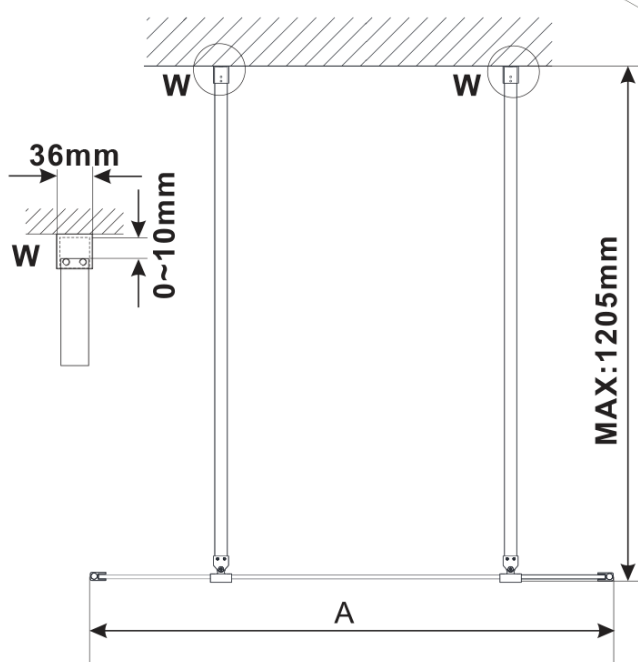

Objednací kód: ES1111

Základní informace

Značka: Polysan

Série: ESCA

Rozměry

Šířka: 1067 mm

Výška: 2100 mm

Parametry

Typ výplně: Matné sklo

Úprava skla: Antidrop

Tloušťka skla: 8 mm

Hmotnost / ks: 57.0 kg

Balení: 1 ks

Záruka: 3 roky

Technický list

MODEL	A,mm
ES1070/ES1170/ES1270/ES1370/ES1570	690~705
ES1080/ES1180/ES1280/ES1380/ES1580	790~805
ES1090/ES1190/ES1290/ES1390/ES1590	890~905
ES1010/ES1110/ES1210/ES1310/ES1510	990~1005
ES1011/ES1111/ES1211/ES1311/ES1511	1090~1105
ES1012/ES1112/ES1212/ES1312/ES1512	1190~1205
ES1013/ES1113/ES1213/ES1313/ES1513	1290~1305
ES1014/ES1114/ES1214/ES1314/ES1514	1390~1405
ES1015/ES1115/ES1215/ES1315/ES1515	1490~1505

MODEL	A,mm
ES1070/ES1170/ES1270/ES1370/ES1570	690~705
ES1080/ES1180/ES1280/ES1380/ES1580	790~805
ES1090/ES1190/ES1290/ES1390/ES1590	890~905
ES1010/ES1110/ES1210/ES1310/ES1510	990~1005
ES1011/ES1111/ES1211/ES1311/ES1511	1090~1105
ES1012/ES1112/ES1212/ES1312/ES1512	1190~1205
ES1013/ES1113/ES1213/ES1313/ES1513	1290~1305
ES1014/ES1114/ES1214/ES1314/ES1514	1390~1405
ES1015/ES1115/ES1215/ES1315/ES1515	1490~1505

MODEL	A,mm
ES1070/ES1170/ES1270/ES1370/ES1570	690-705
ES1080/ES1180/ES1280/ES1380/ES1580	790-805
ES1090/ES1190/ES1290/ES1390/ES1590	890-905
ES1010/ES1110/ES1210/ES1310/ES1510	990-1005
ES1011/ES1111/ES1211/ES1311/ES1511	1090-1105
ES1012/ES1112/ES1212/ES1312/ES1512	1190-1205
ES1013/ES1113/ES1213/ES1313/ES1513	1290-1305
ES1014/ES1114/ES1214/ES1314/ES1514	1390-1405
ES1015/ES1115/ES1215/ES1315/ES1515	1490-1505