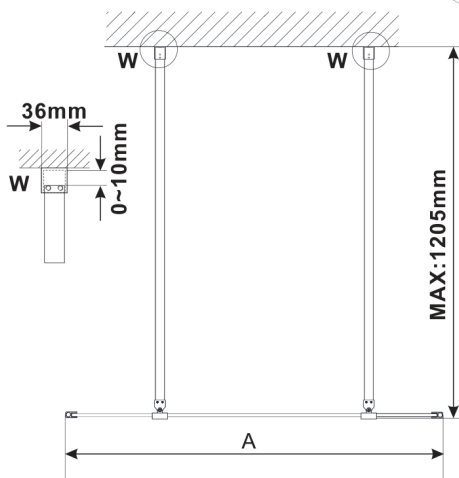

Objednací kód: ES1111

**Rozměry**

Šířka: 1067 mm

Výška: 2100 mm

**Parametry**

Záruka: 3 roky

**Technický list**

MODEL	A,mm
ES1070, ES1170, ES1270, ES1370, ES1570	690~705
ES1080, ES1180, ES1280, ES1380, ES1580	790~805
ES1090, ES1190, ES1290, ES1390, ES1590	890~905
ES1010, ES1110, ES1210, ES1310, ES1510	990~1005
ES1011, ES1111, ES1211, ES1311, ES1511	1090~1105
ES1012, ES1112, ES1212, ES1312, ES1512	1190~1205
ES1013, ES1113, ES1213, ES1313, ES1513	1290~1305
ES1014, ES1114, ES1214, ES1314, ES1514	1390~1405
ES1015, ES1115, ES1215, ES1315, ES1515	1490~1505

MODEL	A,mm
ES1070,ES1170,ES1270,ES1370,ES1570	699
ES1080,ES1180,ES1280,ES1380,ES1580	799
ES1090,ES1190,ES1290,ES1390,ES1590	899
ES1010,ES1110,ES1210,ES1310,ES1510	999
ES1011,ES1111,ES1211,ES1311,ES1511	1099
ES1012,ES1112,ES1212,ES1312,ES1512	1199
ES1013,ES1113,ES1213,ES1313,ES1513	1299
ES1014,ES1114,ES1214,ES1314,ES1514	1399
ES1015,ES1115,ES1215,ES1315,ES1515	1499

MODEL	A,mm
ES1070, ES1170, ES1270, ES1370, ES1570	690-705
ES1080, ES1180, ES1280, ES1380, ES1580	790-805
ES1090, ES1190, ES1290, ES1390, ES1590	890-905
ES1010, ES1110, ES1210, ES1310, ES1510	990-1005
ES1011, ES1111, ES1211, ES1311, ES1511	1090-1105
ES1012, ES1112, ES1212, ES1312, ES1512	1190-1205
ES1013, ES1113, ES1213, ES1313, ES1513	1290-1305
ES1014, ES1114, ES1214, ES1314, ES1514	1390-1405
ES1015, ES1115, ES1215, ES1315, ES1515	1490-1505