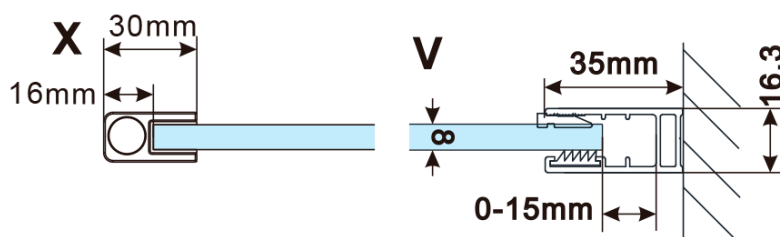

Objednací kód: ES1110

Základní informace

Značka: Polysan

Série: ESCA

Rozměry

Šířka: 967 mm

Výška: 2100 mm

Parametry

Typ výplně: Matné sklo

Úprava skla: Antidrop

Tloušťka skla: 8 mm

Hmotnost / ks: 44.0 kg

Balení: 1 ks

Záruka: 3 roky

Technický list

MODEL	A,mm
ES1070/ES1170/ES1270/ES1370/ES1570	690~705
ES1080/ES1180/ES1280/ES1380/ES1580	790~805
ES1090/ES1190/ES1290/ES1390/ES1590	890~905
ES1010/ES1110/ES1210/ES1310/ES1510	990~1005
ES1011/ES1111/ES1211/ES1311/ES1511	1090~1105
ES1012/ES1112/ES1212/ES1312/ES1512	1190~1205
ES1013/ES1113/ES1213/ES1313/ES1513	1290~1305
ES1014/ES1114/ES1214/ES1314/ES1514	1390~1405
ES1015/ES1115/ES1215/ES1315/ES1515	1490~1505

MODEL	A,mm
ES1070/ES1170/ES1270/ES1370/ES1570	690~705
ES1080/ES1180/ES1280/ES1380/ES1580	790~805
ES1090/ES1190/ES1290/ES1390/ES1590	890~905
ES1010/ES1110/ES1210/ES1310/ES1510	990~1005
ES1011/ES1111/ES1211/ES1311/ES1511	1090~1105
ES1012/ES1112/ES1212/ES1312/ES1512	1190~1205
ES1013/ES1113/ES1213/ES1313/ES1513	1290~1305
ES1014/ES1114/ES1214/ES1314/ES1514	1390~1405
ES1015/ES1115/ES1215/ES1315/ES1515	1490~1505

MODEL	A,mm
ES1070/ES1170/ES1270/ES1370/ES1570	690-705
ES1080/ES1180/ES1280/ES1380/ES1580	790-805
ES1090/ES1190/ES1290/ES1390/ES1590	890-905
ES1010/ES1110/ES1210/ES1310/ES1510	990-1005
ES1011/ES1111/ES1211/ES1311/ES1511	1090-1105
ES1012/ES1112/ES1212/ES1312/ES1512	1190-1205
ES1013/ES1113/ES1213/ES1313/ES1513	1290-1305
ES1014/ES1114/ES1214/ES1314/ES1514	1390-1405
ES1015/ES1115/ES1215/ES1315/ES1515	1490-1505