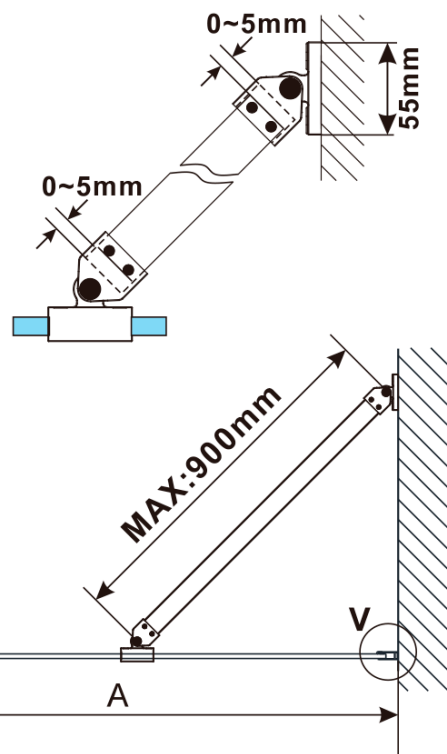

Objednací kód: ES1110

Základní informace

Značka: Polysan

Série: ESCA

Rozměry

Šířka: 967 mm

Výška: 2100 mm

Parametry

Typ výplně: Matné sklo

Úprava skla: Antidrop

Tloušťka skla: 8 mm

Hmotnost / ks: 44.0 kg

Balení: 1 ks

Záruka: 3 roky

Technický list

MODEL	A,mm
ES1070/ES1170/ES1270/ES1370/ES1570	690~705
ES1080/ES1180/ES1280/ES1380/ES1580	790~805
ES1090/ES1190/ES1290/ES1390/ES1590	890~905
ES1010/ES1110/ES1210/ES1310/ES1510	990~1005
ES1011/ES1111/ES1211/ES1311/ES1511	1090~1105
ES1012/ES1112/ES1212/ES1312/ES1512	1190~1205
ES1013/ES1113/ES1213/ES1313/ES1513	1290~1305
ES1014/ES1114/ES1214/ES1314/ES1514	1390~1405
ES1015/ES1115/ES1215/ES1315/ES1515	1490~1505

MODEL	A,mm
ES1070/ES1170/ES1270/ES1370/ES1570	690~705
ES1080/ES1180/ES1280/ES1380/ES1580	790~805
ES1090/ES1190/ES1290/ES1390/ES1590	890~905
ES1010/ES1110/ES1210/ES1310/ES1510	990~1005
ES1011/ES1111/ES1211/ES1311/ES1511	1090~1105
ES1012/ES1112/ES1212/ES1312/ES1512	1190~1205
ES1013/ES1113/ES1213/ES1313/ES1513	1290~1305
ES1014/ES1114/ES1214/ES1314/ES1514	1390~1405
ES1015/ES1115/ES1215/ES1315/ES1515	1490~1505

MODEL	A,mm
ES1070/ES1170/ES1270/ES1370/ES1570	690-705
ES1080/ES1180/ES1280/ES1380/ES1580	790-805
ES1090/ES1190/ES1290/ES1390/ES1590	890-905
ES1010/ES1110/ES1210/ES1310/ES1510	990-1005
ES1011/ES1111/ES1211/ES1311/ES1511	1090-1105
ES1012/ES1112/ES1212/ES1312/ES1512	1190-1205
ES1013/ES1113/ES1213/ES1313/ES1513	1290-1305
ES1014/ES1114/ES1214/ES1314/ES1514	1390-1405
ES1015/ES1115/ES1215/ES1315/ES1515	1490-1505