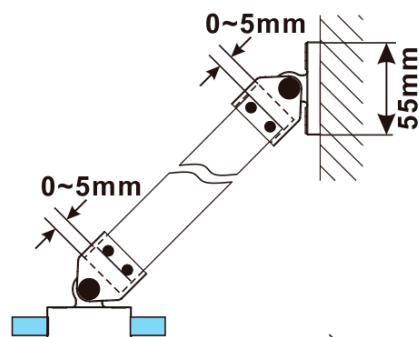

Objednací kód: ES1190

Základní informace

Značka: Polysan

Série: ESCA

Rozměry

Šířka: 867 mm

Výška: 2100 mm

Parametry

Typ výplně: Matné sklo

Úprava skla: Antidrop

Tloušťka skla: 8 mm

Hmotnost / ks: 38.0 kg

Balení: 1 ks

Záruka: 3 roky

Technický list

MODEL	A,mm
ES1070/ES1170/ES1270/ES1370/ES1570	690~705
ES1080/ES1180/ES1280/ES1380/ES1580	790~805
ES1090/ES1190/ES1290/ES1390/ES1590	890~905
ES1010/ES1110/ES1210/ES1310/ES1510	990~1005
ES1011/ES1111/ES1211/ES1311/ES1511	1090~1105
ES1012/ES1112/ES1212/ES1312/ES1512	1190~1205
ES1013/ES1113/ES1213/ES1313/ES1513	1290~1305
ES1014/ES1114/ES1214/ES1314/ES1514	1390~1405
ES1015/ES1115/ES1215/ES1315/ES1515	1490~1505

MODEL	A,mm
ES1070/ES1170/ES1270/ES1370/ES1570	690~705
ES1080/ES1180/ES1280/ES1380/ES1580	790~805
ES1090/ES1190/ES1290/ES1390/ES1590	890~905
ES1010/ES1110/ES1210/ES1310/ES1510	990~1005
ES1011/ES1111/ES1211/ES1311/ES1511	1090~1105
ES1012/ES1112/ES1212/ES1312/ES1512	1190~1205
ES1013/ES1113/ES1213/ES1313/ES1513	1290~1305
ES1014/ES1114/ES1214/ES1314/ES1514	1390~1405
ES1015/ES1115/ES1215/ES1315/ES1515	1490~1505

MODEL	A,mm
ES1070/ES1170/ES1270/ES1370/ES1570	690-705
ES1080/ES1180/ES1280/ES1380/ES1580	790-805
ES1090/ES1190/ES1290/ES1390/ES1590	890-905
ES1010/ES1110/ES1210/ES1310/ES1510	990-1005
ES1011/ES1111/ES1211/ES1311/ES1511	1090-1105
ES1012/ES1112/ES1212/ES1312/ES1512	1190-1205
ES1013/ES1113/ES1213/ES1313/ES1513	1290-1305
ES1014/ES1114/ES1214/ES1314/ES1514	1390-1405
ES1015/ES1115/ES1215/ES1315/ES1515	1490-1505