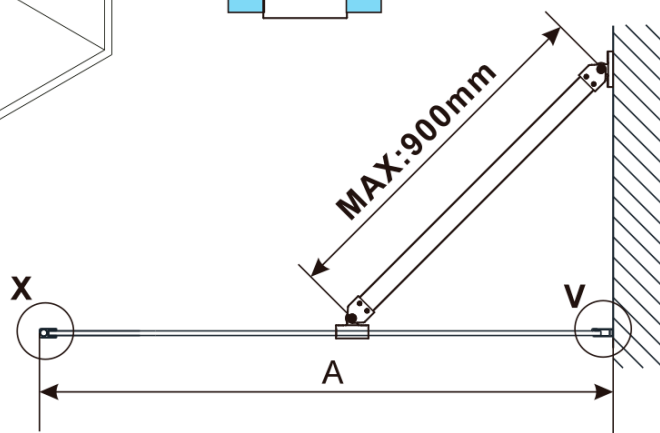

Objednací kód: ES1190

Základní informace

Značka: Polysan

Série: ESCA

Rozměry

Šířka: 867 mm

Výška: 2100 mm

Parametry

MODEL	A,mm
ES1070/ES1170/ES1270/ES1370/ES1570	699
ES1080/ES1180/ES1280/ES1380/ES1580	799
ES1090/ES1190/ES1290/ES1390/ES1590	899
ES1010/ES1110/ES1210/ES1310/ES1510	999
ES1011/ES1111/ES1211/ES1311/ES1511	1099
ES1012/ES1112/ES1212/ES1312/ES1512	1199
ES1013/ES1113/ES1213/ES1313/ES1513	1299
ES1014/ES1114/ES1214/ES1314/ES1514	1399
ES1015/ES1115/ES1215/ES1315/ES1515	1499

MODEL	A,mm
ES1070/ES1170/ES1270/ES1370/ES1570	690~705
ES1080/ES1180/ES1280/ES1380/ES1580	790~805
ES1090/ES1190/ES1290/ES1390/ES1590	890~905
ES1010/ES1110/ES1210/ES1310/ES1510	990~1005
ES1011/ES1111/ES1211/ES1311/ES1511	1090~1105
ES1012/ES1112/ES1212/ES1312/ES1512	1190~1205
ES1013/ES1113/ES1213/ES1313/ES1513	1290~1305
ES1014/ES1114/ES1214/ES1314/ES1514	1390~1405
ES1015/ES1115/ES1215/ES1315/ES1515	1490~1505

MODEL	A,mm
ES1070/ES1170/ES1270/ES1370/ES1570	690-705
ES1080/ES1180/ES1280/ES1380/ES1580	790-805
ES1090/ES1190/ES1290/ES1390/ES1590	890-905
ES1010/ES1110/ES1210/ES1310/ES1510	990-1005
ES1011/ES1111/ES1211/ES1311/ES1511	1090-1105
ES1012/ES1112/ES1212/ES1312/ES1512	1190-1205
ES1013/ES1113/ES1213/ES1313/ES1513	1290-1305
ES1014/ES1114/ES1214/ES1314/ES1514	1390-1405
ES1015/ES1115/ES1215/ES1315/ES1515	1490-1505