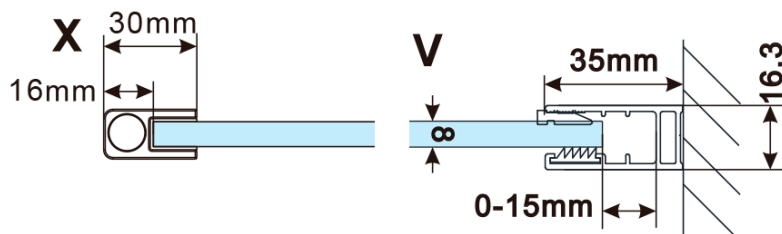

Objednací kód: ES1190

Základní informace

Značka: Polysan

Série: ESCA

Rozměry

Šířka: 867 mm

Výška: 2100 mm

Parametry

Typ výplně: Matné sklo

Úprava skla: Antidrop

Tloušťka skla: 8 mm

Hmotnost / ks: 38.0 kg

Balení: 1 ks

Záruka: 3 roky

Technický list

MODEL	A,mm
ES1070/ES1170/ES1270/ES1370/ES1570	690~705
ES1080/ES1180/ES1280/ES1380/ES1580	790~805
ES1090/ES1190/ES1290/ES1390/ES1590	890~905
ES1010/ES1110/ES1210/ES1310/ES1510	990~1005
ES1011/ES1111/ES1211/ES1311/ES1511	1090~1105
ES1012/ES1112/ES1212/ES1312/ES1512	1190~1205
ES1013/ES1113/ES1213/ES1313/ES1513	1290~1305
ES1014/ES1114/ES1214/ES1314/ES1514	1390~1405
ES1015/ES1115/ES1215/ES1315/ES1515	1490~1505

MODEL	A,mm
ES1070/ES1170/ES1270/ES1370/ES1570	690~705
ES1080/ES1180/ES1280/ES1380/ES1580	790~805
ES1090/ES1190/ES1290/ES1390/ES1590	890~905
ES1010/ES1110/ES1210/ES1310/ES1510	990~1005
ES1011/ES1111/ES1211/ES1311/ES1511	1090~1105
ES1012/ES1112/ES1212/ES1312/ES1512	1190~1205
ES1013/ES1113/ES1213/ES1313/ES1513	1290~1305
ES1014/ES1114/ES1214/ES1314/ES1514	1390~1405
ES1015/ES1115/ES1215/ES1315/ES1515	1490~1505

MODEL	A,mm
ES1070/ES1170/ES1270/ES1370/ES1570	690-705
ES1080/ES1180/ES1280/ES1380/ES1580	790-805
ES1090/ES1190/ES1290/ES1390/ES1590	890-905
ES1010/ES1110/ES1210/ES1310/ES1510	990-1005
ES1011/ES1111/ES1211/ES1311/ES1511	1090-1105
ES1012/ES1112/ES1212/ES1312/ES1512	1190-1205
ES1013/ES1113/ES1213/ES1313/ES1513	1290-1305
ES1014/ES1114/ES1214/ES1314/ES1514	1390-1405
ES1015/ES1115/ES1215/ES1315/ES1515	1490-1505