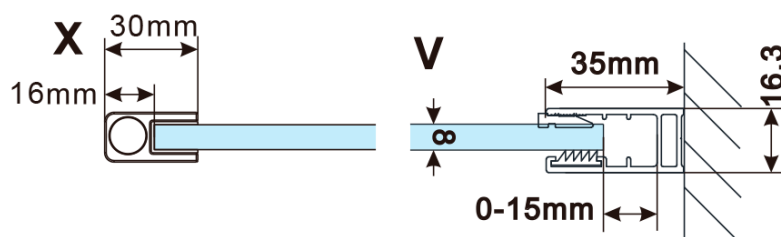

Objednací kód: ES1190

Základní informace

Značka: Polysan

Série: ESCA

Rozměry

Šířka: 867 mm

Výška: 2100 mm

Parametry

Typ výplně: Matné sklo

Úprava skla: Antidrop

Tloušťka skla: 8 mm

Hmotnost / ks: 38.0 kg

Balení: 1 ks

Záruka: 3 roky

Technický list

MODEL	A,mm
ES1070/ES1170/ES1270/ES1370/ES1570	690~705
ES1080/ES1180/ES1280/ES1380/ES1580	790~805
ES1090/ES1190/ES1290/ES1390/ES1590	890~905
ES1010/ES1110/ES1210/ES1310/ES1510	990~1005
ES1011/ES1111/ES1211/ES1311/ES1511	1090~1105
ES1012/ES1112/ES1212/ES1312/ES1512	1190~1205
ES1013/ES1113/ES1213/ES1313/ES1513	1290~1305
ES1014/ES1114/ES1214/ES1314/ES1514	1390~1405
ES1015/ES1115/ES1215/ES1315/ES1515	1490~1505

MODEL	A,mm
ES1070/ES1170/ES1270/ES1370/ES1570	690~705
ES1080/ES1180/ES1280/ES1380/ES1580	790~805
ES1090/ES1190/ES1290/ES1390/ES1590	890~905
ES1010/ES1110/ES1210/ES1310/ES1510	990~1005
ES1011/ES1111/ES1211/ES1311/ES1511	1090~1105
ES1012/ES1112/ES1212/ES1312/ES1512	1190~1205
ES1013/ES1113/ES1213/ES1313/ES1513	1290~1305
ES1014/ES1114/ES1214/ES1314/ES1514	1390~1405
ES1015/ES1115/ES1215/ES1315/ES1515	1490~1505

MODEL	A,mm
ES1070/ES1170/ES1270/ES1370/ES1570	690-705
ES1080/ES1180/ES1280/ES1380/ES1580	790-805
ES1090/ES1190/ES1290/ES1390/ES1590	890-905
ES1010/ES1110/ES1210/ES1310/ES1510	990-1005
ES1011/ES1111/ES1211/ES1311/ES1511	1090-1105
ES1012/ES1112/ES1212/ES1312/ES1512	1190-1205
ES1013/ES1113/ES1213/ES1313/ES1513	1290-1305
ES1014/ES1114/ES1214/ES1314/ES1514	1390-1405
ES1015/ES1115/ES1215/ES1315/ES1515	1490-1505