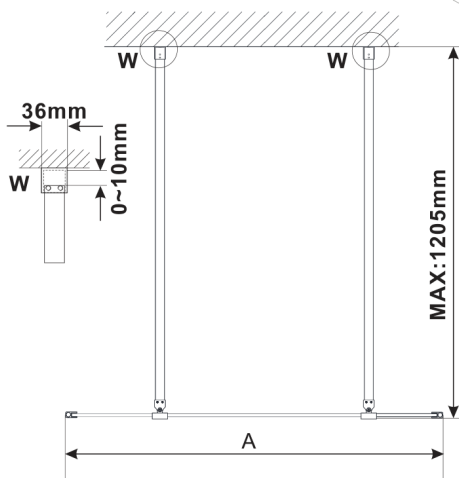

Objednací kód: ES1190

Rozměry

Šířka: 867 mm
 Výška: 2100 mm

Parametry

Záruka: 3 roky

Technický list

MODEL	A,mm
ES1070,ES1170,ES1270,ES1370,ES1570	690~705
ES1080,ES1180,ES1280,ES1380,ES1580	790~805
ES1090,ES1190,ES1290,ES1390,ES1590	890~905
ES1010,ES1110,ES1210,ES1310,ES1510	990~1005
ES1011,ES1111,ES1211,ES1311,ES1511	1090~1105
ES1012,ES1112,ES1212,ES1312,ES1512	1190~1205
ES1013,ES1113,ES1213,ES1313,ES1513	1290~1305
ES1014,ES1114,ES1214,ES1314,ES1514	1390~1405
ES1015,ES1115,ES1215,ES1315,ES1515	1490~1505

MODEL	A,mm
ES1070,ES1170,ES1270,ES1370,ES1570	699
ES1080,ES1180,ES1280,ES1380,ES1580	799
ES1090,ES1190,ES1290,ES1390,ES1590	899
ES1010,ES1110,ES1210,ES1310,ES1510	999
ES1011,ES1111,ES1211,ES1311,ES1511	1099
ES1012,ES1112,ES1212,ES1312,ES1512	1199
ES1013,ES1113,ES1213,ES1313,ES1513	1299
ES1014,ES1114,ES1214,ES1314,ES1514	1399
ES1015,ES1115,ES1215,ES1315,ES1515	1499

MODEL	A,mm
ES1070,ES1170,ES1270,ES1370,ES1570	690-705
ES1080,ES1180,ES1280,ES1380,ES1580	790-805
ES1090,ES1190,ES1290,ES1390,ES1590	890-905
ES1010,ES1110,ES1210,ES1310,ES1510	990-1005
ES1011,ES1111,ES1211,ES1311,ES1511	1090-1105
ES1012,ES1112,ES1212,ES1312,ES1512	1190-1205
ES1013,ES1113,ES1213,ES1313,ES1513	1290-1305
ES1014,ES1114,ES1214,ES1314,ES1514	1390-1405
ES1015,ES1115,ES1215,ES1315,ES1515	1490-1505

MODEL	A,mm
ES1070, ES1170, ES1270, ES1370, ES1570	690-705
ES1080, ES1180, ES1280, ES1380, ES1580	790-805
ES1090, ES1190, ES1290, ES1390, ES1590	890-905
ES1010, ES1110, ES1210, ES1310, ES1510	990-1005
ES1011, ES1111, ES1211, ES1311, ES1511	1090-1105
ES1012, ES1112, ES1212, ES1312, ES1512	1190-1205
ES1013, ES1113, ES1213, ES1313, ES1513	1290-1305
ES1014, ES1114, ES1214, ES1314, ES1514	1390-1405
ES1015, ES1115, ES1215, ES1315, ES1515	1490-1505