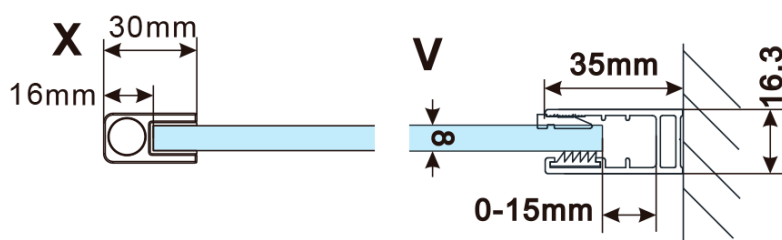

**Objednací kód:** ES1170

**Základní informace**

**Značka:** Polysan

**Série:** ESCA

**Rozměry**

**Šířka:** 667 mm

**Výška:** 2100 mm

**Parametry**

**Typ výplně:** Matné sklo

**Úprava skla:** Antidrop

**Tloušťka skla:** 8 mm

**Hmotnost / ks:** 31.0 kg

**Balení:** 1 ks

**Záruka:** 3 roky

Technický list

MODEL	A,mm
ES1070/ES1170/ES1270/ES1370/ES1570	690~705
ES1080/ES1180/ES1280/ES1380/ES1580	790~805
ES1090/ES1190/ES1290/ES1390/ES1590	890~905
ES1010/ES1110/ES1210/ES1310/ES1510	990~1005
ES1011/ES1111/ES1211/ES1311/ES1511	1090~1105
ES1012/ES1112/ES1212/ES1312/ES1512	1190~1205
ES1013/ES1113/ES1213/ES1313/ES1513	1290~1305
ES1014/ES1114/ES1214/ES1314/ES1514	1390~1405
ES1015/ES1115/ES1215/ES1315/ES1515	1490~1505

MODEL	A,mm
ES1070/ES1170/ES1270/ES1370/ES1570	690~705
ES1080/ES1180/ES1280/ES1380/ES1580	790~805
ES1090/ES1190/ES1290/ES1390/ES1590	890~905
ES1010/ES1110/ES1210/ES1310/ES1510	990~1005
ES1011/ES1111/ES1211/ES1311/ES1511	1090~1105
ES1012/ES1112/ES1212/ES1312/ES1512	1190~1205
ES1013/ES1113/ES1213/ES1313/ES1513	1290~1305
ES1014/ES1114/ES1214/ES1314/ES1514	1390~1405
ES1015/ES1115/ES1215/ES1315/ES1515	1490~1505

MODEL	A,mm
ES1070/ES1170/ES1270/ES1370/ES1570	690-705
ES1080/ES1180/ES1280/ES1380/ES1580	790-805
ES1090/ES1190/ES1290/ES1390/ES1590	890-905
ES1010/ES1110/ES1210/ES1310/ES1510	990-1005
ES1011/ES1111/ES1211/ES1311/ES1511	1090-1105
ES1012/ES1112/ES1212/ES1312/ES1512	1190-1205
ES1013/ES1113/ES1213/ES1313/ES1513	1290-1305
ES1014/ES1114/ES1214/ES1314/ES1514	1390-1405
ES1015/ES1115/ES1215/ES1315/ES1515	1490-1505