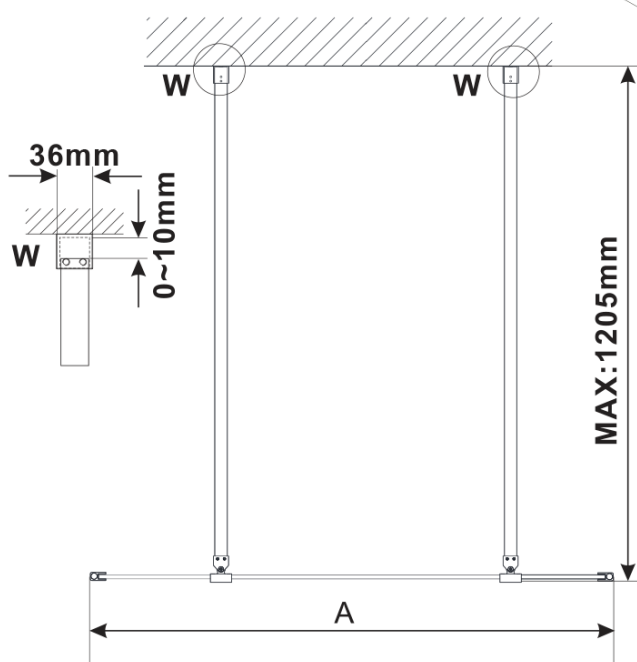

Objednací kód: ES1213

Základní informace

Značka: Polysan

Série: ESCA

Rozměry

Šířka: 1267 mm

Výška: 2100 mm

Parametry

Typ výplně: Kouřové sklo

Úprava skla: Antidrop

Tloušťka skla: 8 mm

Hmotnost / ks: 70.0 kg

Balení: 1 ks

Záruka: 3 roky

Technický list

MODEL	A,mm
ES1070/ES1170/ES1270/ES1370/ES1570	690~705
ES1080/ES1180/ES1280/ES1380/ES1580	790~805
ES1090/ES1190/ES1290/ES1390/ES1590	890~905
ES1010/ES1110/ES1210/ES1310/ES1510	990~1005
ES1011/ES1111/ES1211/ES1311/ES1511	1090~1105
ES1012/ES1112/ES1212/ES1312/ES1512	1190~1205
ES1013/ES1113/ES1213/ES1313/ES1513	1290~1305
ES1014/ES1114/ES1214/ES1314/ES1514	1390~1405
ES1015/ES1115/ES1215/ES1315/ES1515	1490~1505

MODEL	A,mm
ES1070/ES1170/ES1270/ES1370/ES1570	699
ES1080/ES1180/ES1280/ES1380/ES1580	799
ES1090/ES1190/ES1290/ES1390/ES1590	899
ES1010/ES1110/ES1210/ES1310/ES1510	999
ES1011/ES1111/ES1211/ES1311/ES1511	1099
ES1012/ES1112/ES1212/ES1312/ES1512	1199
ES1013/ES1113/ES1213/ES1313/ES1513	1299
ES1014/ES1114/ES1214/ES1314/ES1514	1399
ES1015/ES1115/ES1215/ES1315/ES1515	1499

MODEL	A,mm
ES1070/ES1170/ES1270/ES1370/ES1570	690-705
ES1080/ES1180/ES1280/ES1380/ES1580	790-805
ES1090/ES1190/ES1290/ES1390/ES1590	890-905
ES1010/ES1110/ES1210/ES1310/ES1510	990-1005
ES1011/ES1111/ES1211/ES1311/ES1511	1090-1105
ES1012/ES1112/ES1212/ES1312/ES1512	1190-1205
ES1013/ES1113/ES1213/ES1313/ES1513	1290-1305
ES1014/ES1114/ES1214/ES1314/ES1514	1390-1405
ES1015/ES1115/ES1215/ES1315/ES1515	1490-1505