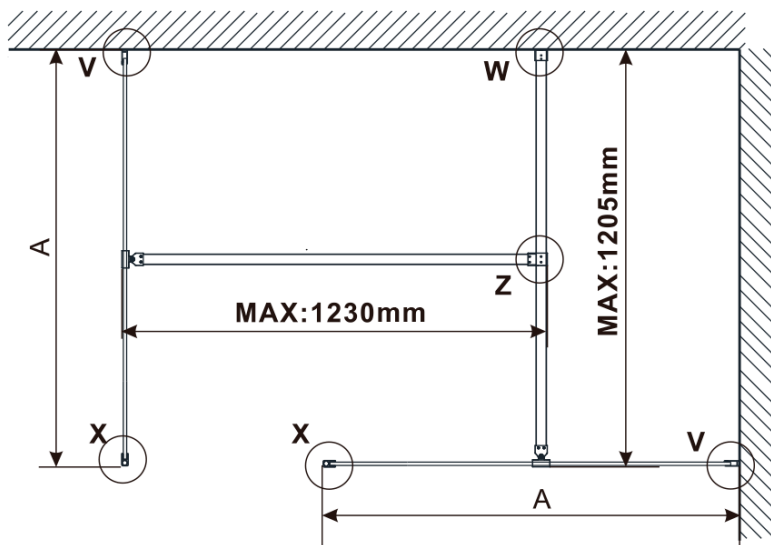

Objednací kód: ES1213

Základní informace

Značka: Polysan

Série: ESCA

Rozměry

Šířka: 1267 mm

Výška: 2100 mm

Parametry

Typ výplně: Kouřové sklo

Úprava skla: Antidrop

Tloušťka skla: 8 mm

Hmotnost / ks: 70.0 kg

Balení: 1 ks

Záruka: 3 roky

Technický list

MODEL	A,mm
ES1070/ES1170/ES1270/ES1370/ES1570	690~705
ES1080/ES1180/ES1280/ES1380/ES1580	790~805
ES1090/ES1190/ES1290/ES1390/ES1590	890~905
ES1010/ES1110/ES1210/ES1310/ES1510	990~1005
ES1011/ES1111/ES1211/ES1311/ES1511	1090~1105
ES1012/ES1112/ES1212/ES1312/ES1512	1190~1205
ES1013/ES1113/ES1213/ES1313/ES1513	1290~1305
ES1014/ES1114/ES1214/ES1314/ES1514	1390~1405
ES1015/ES1115/ES1215/ES1315/ES1515	1490~1505

MODEL	A,mm
ES1070/ES1170/ES1270/ES1370/ES1570	699
ES1080/ES1180/ES1280/ES1380/ES1580	799
ES1090/ES1190/ES1290/ES1390/ES1590	899
ES1010/ES1110/ES1210/ES1310/ES1510	999
ES1011/ES1111/ES1211/ES1311/ES1511	1099
ES1012/ES1112/ES1212/ES1312/ES1512	1199
ES1013/ES1113/ES1213/ES1313/ES1513	1299
ES1014/ES1114/ES1214/ES1314/ES1514	1399
ES1015/ES1115/ES1215/ES1315/ES1515	1499

MODEL	A,mm
ES1070/ES1170/ES1270/ES1370/ES1570	690-705
ES1080/ES1180/ES1280/ES1380/ES1580	790-805
ES1090/ES1190/ES1290/ES1390/ES1590	890-905
ES1010/ES1110/ES1210/ES1310/ES1510	990-1005
ES1011/ES1111/ES1211/ES1311/ES1511	1090-1105
ES1012/ES1112/ES1212/ES1312/ES1512	1190-1205
ES1013/ES1113/ES1213/ES1313/ES1513	1290-1305
ES1014/ES1114/ES1214/ES1314/ES1514	1390-1405
ES1015/ES1115/ES1215/ES1315/ES1515	1490-1505