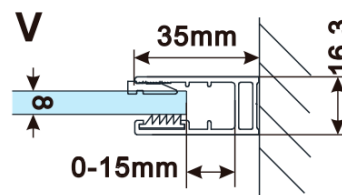

Objednací kód: ES1213

Základní informace

Značka: Polysan

Série: ESCA

Rozměry

Šířka: 1267 mm

Výška: 2100 mm

Parametry

Typ výplně: Kouřové sklo

Úprava skla: Antidrop

Tloušťka skla: 8 mm

Hmotnost / ks: 70.0 kg

Balení: 1 ks

Záruka: 3 roky

Technický list

MODEL	A,mm
ES1070/ES1170/ES1270/ES1370/ES1570	690~705
ES1080/ES1180/ES1280/ES1380/ES1580	790~805
ES1090/ES1190/ES1290/ES1390/ES1590	890~905
ES1010/ES1110/ES1210/ES1310/ES1510	990~1005
ES1011/ES1111/ES1211/ES1311/ES1511	1090~1105
ES1012/ES1112/ES1212/ES1312/ES1512	1190~1205
ES1013/ES1113/ES1213/ES1313/ES1513	1290~1305
ES1014/ES1114/ES1214/ES1314/ES1514	1390~1405
ES1015/ES1115/ES1215/ES1315/ES1515	1490~1505

MODEL	A,mm
ES1070/ES1170/ES1270/ES1370/ES1570	699
ES1080/ES1180/ES1280/ES1380/ES1580	799
ES1090/ES1190/ES1290/ES1390/ES1590	899
ES1010/ES1110/ES1210/ES1310/ES1510	999
ES1011/ES1111/ES1211/ES1311/ES1511	1099
ES1012/ES1112/ES1212/ES1312/ES1512	1199
ES1013/ES1113/ES1213/ES1313/ES1513	1299
ES1014/ES1114/ES1214/ES1314/ES1514	1399
ES1015/ES1115/ES1215/ES1315/ES1515	1499

MODEL	A,mm
ES1070/ES1170/ES1270/ES1370/ES1570	690-705
ES1080/ES1180/ES1280/ES1380/ES1580	790-805
ES1090/ES1190/ES1290/ES1390/ES1590	890-905
ES1010/ES1110/ES1210/ES1310/ES1510	990-1005
ES1011/ES1111/ES1211/ES1311/ES1511	1090-1105
ES1012/ES1112/ES1212/ES1312/ES1512	1190-1205
ES1013/ES1113/ES1213/ES1313/ES1513	1290-1305
ES1014/ES1114/ES1214/ES1314/ES1514	1390-1405
ES1015/ES1115/ES1215/ES1315/ES1515	1490-1505