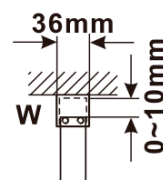

Objednací kód: ES1213

Základní informace

Značka: Polysan

Série: ESCA

Rozměry

Šířka: 1267 mm

Výška: 2100 mm

Parametry

Typ výplně: Kouřové sklo

Úprava skla: Antidrop

Tloušťka skla: 8 mm

Hmotnost / ks: 70.0 kg

Balení: 1 ks

Záruka: 3 roky

Technický list

MODEL	A,mm
ES1070/ES1170/ES1270/ES1370/ES1570	690~705
ES1080/ES1180/ES1280/ES1380/ES1580	790~805
ES1090/ES1190/ES1290/ES1390/ES1590	890~905
ES1010/ES1110/ES1210/ES1310/ES1510	990~1005
ES1011/ES1111/ES1211/ES1311/ES1511	1090~1105
ES1012/ES1112/ES1212/ES1312/ES1512	1190~1205
ES1013/ES1113/ES1213/ES1313/ES1513	1290~1305
ES1014/ES1114/ES1214/ES1314/ES1514	1390~1405
ES1015/ES1115/ES1215/ES1315/ES1515	1490~1505

MODEL	A,mm
ES1070/ES1170/ES1270/ES1370/ES1570	699
ES1080/ES1180/ES1280/ES1380/ES1580	799
ES1090/ES1190/ES1290/ES1390/ES1590	899
ES1010/ES1110/ES1210/ES1310/ES1510	999
ES1011/ES1111/ES1211/ES1311/ES1511	1099
ES1012/ES1112/ES1212/ES1312/ES1512	1199
ES1013/ES1113/ES1213/ES1313/ES1513	1299
ES1014/ES1114/ES1214/ES1314/ES1514	1399
ES1015/ES1115/ES1215/ES1315/ES1515	1499

MODEL	A,mm
ES1070/ES1170/ES1270/ES1370/ES1570	690-705
ES1080/ES1180/ES1280/ES1380/ES1580	790-805
ES1090/ES1190/ES1290/ES1390/ES1590	890-905
ES1010/ES1110/ES1210/ES1310/ES1510	990-1005
ES1011/ES1111/ES1211/ES1311/ES1511	1090-1105
ES1012/ES1112/ES1212/ES1312/ES1512	1190-1205
ES1013/ES1113/ES1213/ES1313/ES1513	1290-1305
ES1014/ES1114/ES1214/ES1314/ES1514	1390-1405
ES1015/ES1115/ES1215/ES1315/ES1515	1490-1505