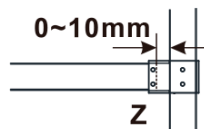

Objednací kód: ES1213

Základní informace

Značka: Polysan

Série: ESCA

Rozměry

Šířka: 1267 mm

Výška: 2100 mm

Parametry

Typ výplně: Kouřové sklo

Úprava skla: Antidrop

Tloušťka skla: 8 mm

Hmotnost / ks: 70.0 kg

Balení: 1 ks

Záruka: 3 roky

Technický list

MODEL	A,mm
ES1070/ES1170/ES1270/ES1370/ES1570	690~705
ES1080/ES1180/ES1280/ES1380/ES1580	790~805
ES1090/ES1190/ES1290/ES1390/ES1590	890~905
ES1010/ES1110/ES1210/ES1310/ES1510	990~1005
ES1011/ES1111/ES1211/ES1311/ES1511	1090~1105
ES1012/ES1112/ES1212/ES1312/ES1512	1190~1205
ES1013/ES1113/ES1213/ES1313/ES1513	1290~1305
ES1014/ES1114/ES1214/ES1314/ES1514	1390~1405
ES1015/ES1115/ES1215/ES1315/ES1515	1490~1505

MODEL	A,mm
ES1070/ES1170/ES1270/ES1370/ES1570	699
ES1080/ES1180/ES1280/ES1380/ES1580	799
ES1090/ES1190/ES1290/ES1390/ES1590	899
ES1010/ES1110/ES1210/ES1310/ES1510	999
ES1011/ES1111/ES1211/ES1311/ES1511	1099
ES1012/ES1112/ES1212/ES1312/ES1512	1199
ES1013/ES1113/ES1213/ES1313/ES1513	1299
ES1014/ES1114/ES1214/ES1314/ES1514	1399
ES1015/ES1115/ES1215/ES1315/ES1515	1499

MODEL	A,mm
ES1070/ES1170/ES1270/ES1370/ES1570	690-705
ES1080/ES1180/ES1280/ES1380/ES1580	790-805
ES1090/ES1190/ES1290/ES1390/ES1590	890-905
ES1010/ES1110/ES1210/ES1310/ES1510	990-1005
ES1011/ES1111/ES1211/ES1311/ES1511	1090-1105
ES1012/ES1112/ES1212/ES1312/ES1512	1190-1205
ES1013/ES1113/ES1213/ES1313/ES1513	1290-1305
ES1014/ES1114/ES1214/ES1314/ES1514	1390-1405
ES1015/ES1115/ES1215/ES1315/ES1515	1490-1505