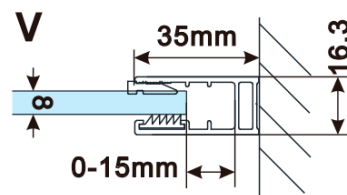

**Objednací kód:** ES1213

**Základní informace**

**Značka:** Polysan

**Série:** ESCA

**Rozměry**

**Šířka:** 1267 mm

**Výška:** 2100 mm

**Parametry**

**Typ výplně:** Kouřové sklo

**Úprava skla:** Antidrop

**Tloušťka skla:** 8 mm

**Hmotnost / ks:** 70.0 kg

**Balení:** 1 ks

**Záruka:** 3 roky

Technický list

MODEL	A,mm
ES1070/ES1170/ES1270/ES1370/ES1570	690~705
ES1080/ES1180/ES1280/ES1380/ES1580	790~805
ES1090/ES1190/ES1290/ES1390/ES1590	890~905
ES1010/ES1110/ES1210/ES1310/ES1510	990~1005
ES1011/ES1111/ES1211/ES1311/ES1511	1090~1105
ES1012/ES1112/ES1212/ES1312/ES1512	1190~1205
ES1013/ES1113/ES1213/ES1313/ES1513	1290~1305
ES1014/ES1114/ES1214/ES1314/ES1514	1390~1405
ES1015/ES1115/ES1215/ES1315/ES1515	1490~1505

MODEL	A,mm
ES1070/ES1170/ES1270/ES1370/ES1570	699
ES1080/ES1180/ES1280/ES1380/ES1580	799
ES1090/ES1190/ES1290/ES1390/ES1590	899
ES1010/ES1110/ES1210/ES1310/ES1510	999
ES1011/ES1111/ES1211/ES1311/ES1511	1099
ES1012/ES1112/ES1212/ES1312/ES1512	1199
ES1013/ES1113/ES1213/ES1313/ES1513	1299
ES1014/ES1114/ES1214/ES1314/ES1514	1399
ES1015/ES1115/ES1215/ES1315/ES1515	1499

MODEL	A,mm
ES1070/ES1170/ES1270/ES1370/ES1570	690-705
ES1080/ES1180/ES1280/ES1380/ES1580	790-805
ES1090/ES1190/ES1290/ES1390/ES1590	890-905
ES1010/ES1110/ES1210/ES1310/ES1510	990-1005
ES1011/ES1111/ES1211/ES1311/ES1511	1090-1105
ES1012/ES1112/ES1212/ES1312/ES1512	1190-1205
ES1013/ES1113/ES1213/ES1313/ES1513	1290-1305
ES1014/ES1114/ES1214/ES1314/ES1514	1390-1405
ES1015/ES1115/ES1215/ES1315/ES1515	1490-1505