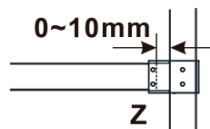

**Objednací kód:** ES1213

**Základní informace**

**Značka:** Polysan

**Série:** ESCA

**Rozměry**

**Šířka:** 1267 mm

**Výška:** 2100 mm

**Parametry**

**Typ výplně:** Kouřové sklo

**Úprava skla:** Antidrop

**Tloušťka skla:** 8 mm

**Hmotnost / ks:** 70.0 kg

**Balení:** 1 ks

**Záruka:** 3 roky

Technický list

MODEL	A,mm
ES1070/ES1170/ES1270/ES1370/ES1570	690~705
ES1080/ES1180/ES1280/ES1380/ES1580	790~805
ES1090/ES1190/ES1290/ES1390/ES1590	890~905
ES1010/ES1110/ES1210/ES1310/ES1510	990~1005
ES1011/ES1111/ES1211/ES1311/ES1511	1090~1105
ES1012/ES1112/ES1212/ES1312/ES1512	1190~1205
ES1013/ES1113/ES1213/ES1313/ES1513	1290~1305
ES1014/ES1114/ES1214/ES1314/ES1514	1390~1405
ES1015/ES1115/ES1215/ES1315/ES1515	1490~1505

MODEL	A,mm
ES1070/ES1170/ES1270/ES1370/ES1570	699
ES1080/ES1180/ES1280/ES1380/ES1580	799
ES1090/ES1190/ES1290/ES1390/ES1590	899
ES1010/ES1110/ES1210/ES1310/ES1510	999
ES1011/ES1111/ES1211/ES1311/ES1511	1099
ES1012/ES1112/ES1212/ES1312/ES1512	1199
ES1013/ES1113/ES1213/ES1313/ES1513	1299
ES1014/ES1114/ES1214/ES1314/ES1514	1399
ES1015/ES1115/ES1215/ES1315/ES1515	1499

MODEL	A,mm
ES1070/ES1170/ES1270/ES1370/ES1570	690-705
ES1080/ES1180/ES1280/ES1380/ES1580	790-805
ES1090/ES1190/ES1290/ES1390/ES1590	890-905
ES1010/ES1110/ES1210/ES1310/ES1510	990-1005
ES1011/ES1111/ES1211/ES1311/ES1511	1090-1105
ES1012/ES1112/ES1212/ES1312/ES1512	1190-1205
ES1013/ES1113/ES1213/ES1313/ES1513	1290-1305
ES1014/ES1114/ES1214/ES1314/ES1514	1390-1405
ES1015/ES1115/ES1215/ES1315/ES1515	1490-1505