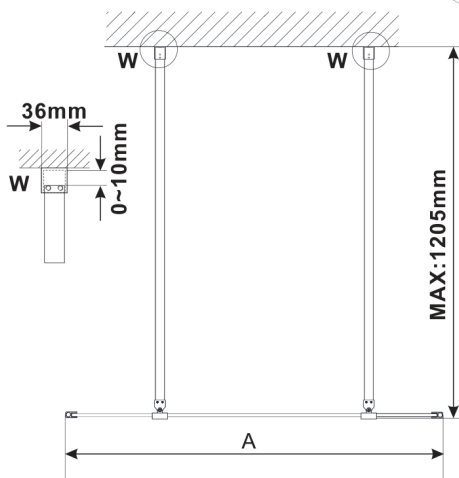

Objednací kód: ES1213

Rozměry

Šířka: 1267 mm

Výška: 2100 mm

Parametry

Záruka: 3 roky

Technický list

MODEL	A,mm
ES1070, ES1170, ES1270, ES1370, ES1570	690~705
ES1080, ES1180, ES1280, ES1380, ES1580	790~805
ES1090, ES1190, ES1290, ES1390, ES1590	890~905
ES1010, ES1110, ES1210, ES1310, ES1510	990~1005
ES1011, ES1111, ES1211, ES1311, ES1511	1090~1105
ES1012, ES1112, ES1212, ES1312, ES1512	1190~1205
ES1013, ES1113, ES1213, ES1313, ES1513	1290~1305
ES1014, ES1114, ES1214, ES1314, ES1514	1390~1405
ES1015, ES1115, ES1215, ES1315, ES1515	1490~1505

MODEL	A,mm
ES1070,ES1170,ES1270,ES1370,ES1570	699
ES1080,ES1180,ES1280,ES1380,ES1580	799
ES1090,ES1190,ES1290,ES1390,ES1590	899
ES1010,ES1110,ES1210,ES1310,ES1510	999
ES1011,ES1111,ES1211,ES1311,ES1511	1099
ES1012,ES1112,ES1212,ES1312,ES1512	1199
ES1013,ES1113,ES1213,ES1313,ES1513	1299
ES1014,ES1114,ES1214,ES1314,ES1514	1399
ES1015,ES1115,ES1215,ES1315,ES1515	1499

MODEL	A,mm
ES1070, ES1170, ES1270, ES1370, ES1570	690-705
ES1080, ES1180, ES1280, ES1380, ES1580	790-805
ES1090, ES1190, ES1290, ES1390, ES1590	890-905
ES1010, ES1110, ES1210, ES1310, ES1510	990-1005
ES1011, ES1111, ES1211, ES1311, ES1511	1090-1105
ES1012, ES1112, ES1212, ES1312, ES1512	1190-1205
ES1013, ES1113, ES1213, ES1313, ES1513	1290-1305
ES1014, ES1114, ES1214, ES1314, ES1514	1390-1405
ES1015, ES1115, ES1215, ES1315, ES1515	1490-1505