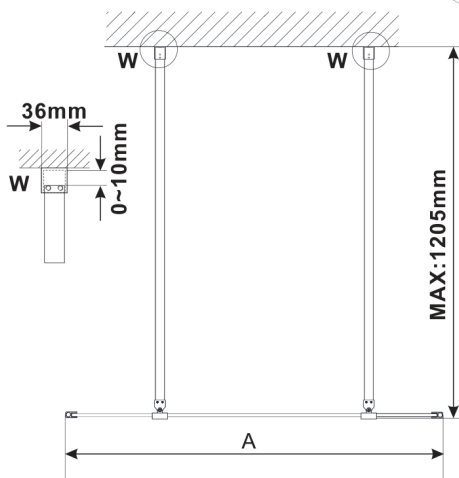

Objednací kód: ES1213

Rozměry

Šířka: 1267 mm

Výška: 2100 mm

Parametry

Záruka: 3 roky

Technický list

MODEL	A,mm
ES1070,ES1170,ES1270,ES1370,ES1570	690~705
ES1080,ES1180,ES1280,ES1380,ES1580	790~805
ES1090,ES1190,ES1290,ES1390,ES1590	890~905
ES1010,ES1110,ES1210,ES1310,ES1510	990~1005
ES1011,ES1111,ES1211,ES1311,ES1511	1090~1105
ES1012,ES1112,ES1212,ES1312,ES1512	1190~1205
ES1013,ES1113,ES1213,ES1313,ES1513	1290~1305
ES1014,ES1114,ES1214,ES1314,ES1514	1390~1405
ES1015,ES1115,ES1215,ES1315,ES1515	1490~1505

MODEL	A,mm
ES1070,ES1170,ES1270,ES1370,ES1570	699
ES1080,ES1180,ES1280,ES1380,ES1580	799
ES1090,ES1190,ES1290,ES1390,ES1590	899
ES1010,ES1110,ES1210,ES1310,ES1510	999
ES1011,ES1111,ES1211,ES1311,ES1511	1099
ES1012,ES1112,ES1212,ES1312,ES1512	1199
ES1013,ES1113,ES1213,ES1313,ES1513	1299
ES1014,ES1114,ES1214,ES1314,ES1514	1399
ES1015,ES1115,ES1215,ES1315,ES1515	1499

MODEL	A,mm
ES1070, ES1170, ES1270, ES1370, ES1570	690-705
ES1080, ES1180, ES1280, ES1380, ES1580	790-805
ES1090, ES1190, ES1290, ES1390, ES1590	890-905
ES1010, ES1110, ES1210, ES1310, ES1510	990-1005
ES1011, ES1111, ES1211, ES1311, ES1511	1090-1105
ES1012, ES1112, ES1212, ES1312, ES1512	1190-1205
ES1013, ES1113, ES1213, ES1313, ES1513	1290-1305
ES1014, ES1114, ES1214, ES1314, ES1514	1390-1405
ES1015, ES1115, ES1215, ES1315, ES1515	1490-1505