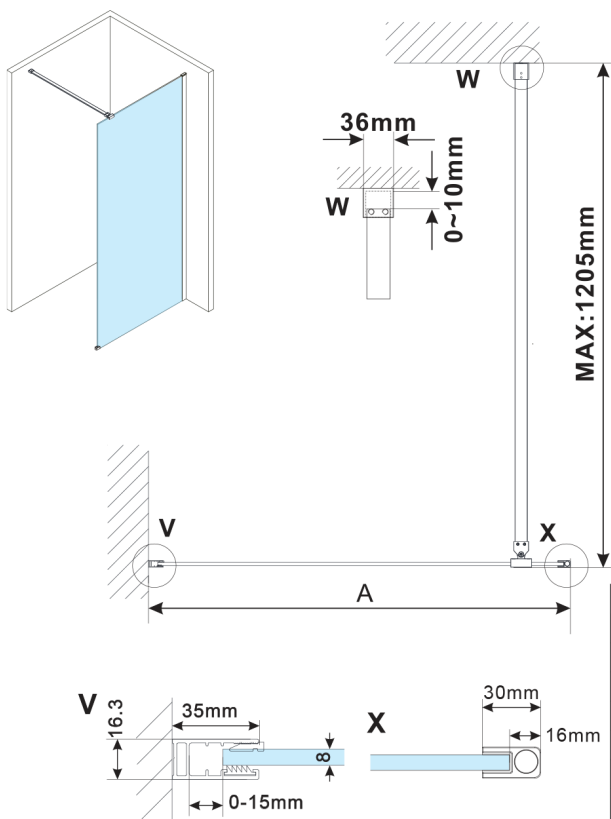

Objednací kód: ES1213

Rozměry

Šířka: 1267 mm

Výška: 2100 mm

Parametry

Záruka: 3 roky

Technický list

MODEL	A,mm
ES1070,ES1170,ES1270,ES1370,ES1570	690~705
ES1080,ES1180,ES1280,ES1380,ES1580	790~805
ES1090,ES1190,ES1290,ES1390,ES1590	890~905
ES1010,ES1110,ES1210,ES1310,ES1510	990~1005
ES1011,ES1111,ES1211,ES1311,ES1511	1090~1105
ES1012,ES1112,ES1212,ES1312,ES1512	1190~1205
ES1013,ES1113,ES1213,ES1313,ES1513	1290~1305
ES1014,ES1114,ES1214,ES1314,ES1514	1390~1405
ES1015,ES1115,ES1215,ES1315,ES1515	1490~1505

MODEL	A,mm
ES1070,ES1170,ES1270,ES1370,ES1570	699
ES1080,ES1180,ES1280,ES1380,ES1580	799
ES1090,ES1190,ES1290,ES1390,ES1590	899
ES1010,ES1110,ES1210,ES1310,ES1510	999
ES1011,ES1111,ES1211,ES1311,ES1511	1099
ES1012,ES1112,ES1212,ES1312,ES1512	1199
ES1013,ES1113,ES1213,ES1313,ES1513	1299
ES1014,ES1114,ES1214,ES1314,ES1514	1399
ES1015,ES1115,ES1215,ES1315,ES1515	1499

MODEL	A,mm
ES1070, ES1170, ES1270, ES1370, ES1570	690-705
ES1080, ES1180, ES1280, ES1380, ES1580	790-805
ES1090, ES1190, ES1290, ES1390, ES1590	890-905
ES1010, ES1110, ES1210, ES1310, ES1510	990-1005
ES1011, ES1111, ES1211, ES1311, ES1511	1090-1105
ES1012, ES1112, ES1212, ES1312, ES1512	1190-1205
ES1013, ES1113, ES1213, ES1313, ES1513	1290-1305
ES1014, ES1114, ES1214, ES1314, ES1514	1390-1405
ES1015, ES1115, ES1215, ES1315, ES1515	1490-1505