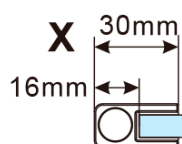

**Objednací kód:** ES1212

**Základní informace**

**Značka:** Polysan

**Série:** ESCA

**Rozměry**

**Šířka:** 1167 mm

**Výška:** 2100 mm

**Parametry**

**Typ výplně:** Kouřové sklo

**Úprava skla:** Antidrop

**Tloušťka skla:** 8 mm

**Hmotnost / ks:** 65.0 kg

**Balení:** 1 ks

**Záruka:** 3 roky

Technický list

MODEL	A,mm
ES1070/ES1170/ES1270/ES1370/ES1570	690~705
ES1080/ES1180/ES1280/ES1380/ES1580	790~805
ES1090/ES1190/ES1290/ES1390/ES1590	890~905
ES1010/ES1110/ES1210/ES1310/ES1510	990~1005
ES1011/ES1111/ES1211/ES1311/ES1511	1090~1105
ES1012/ES1112/ES1212/ES1312/ES1512	1190~1205
ES1013/ES1113/ES1213/ES1313/ES1513	1290~1305
ES1014/ES1114/ES1214/ES1314/ES1514	1390~1405
ES1015/ES1115/ES1215/ES1315/ES1515	1490~1505

MODEL	A,mm
ES1070/ES1170/ES1270/ES1370/ES1570	690~705
ES1080/ES1180/ES1280/ES1380/ES1580	790~805
ES1090/ES1190/ES1290/ES1390/ES1590	890~905
ES1010/ES1110/ES1210/ES1310/ES1510	990~1005
ES1011/ES1111/ES1211/ES1311/ES1511	1090~1105
ES1012/ES1112/ES1212/ES1312/ES1512	1190~1205
ES1013/ES1113/ES1213/ES1313/ES1513	1290~1305
ES1014/ES1114/ES1214/ES1314/ES1514	1390~1405
ES1015/ES1115/ES1215/ES1315/ES1515	1490~1505

MODEL	A,mm
ES1070/ES1170/ES1270/ES1370/ES1570	690-705
ES1080/ES1180/ES1280/ES1380/ES1580	790-805
ES1090/ES1190/ES1290/ES1390/ES1590	890-905
ES1010/ES1110/ES1210/ES1310/ES1510	990-1005
ES1011/ES1111/ES1211/ES1311/ES1511	1090-1105
ES1012/ES1112/ES1212/ES1312/ES1512	1190-1205
ES1013/ES1113/ES1213/ES1313/ES1513	1290-1305
ES1014/ES1114/ES1214/ES1314/ES1514	1390-1405
ES1015/ES1115/ES1215/ES1315/ES1515	1490-1505