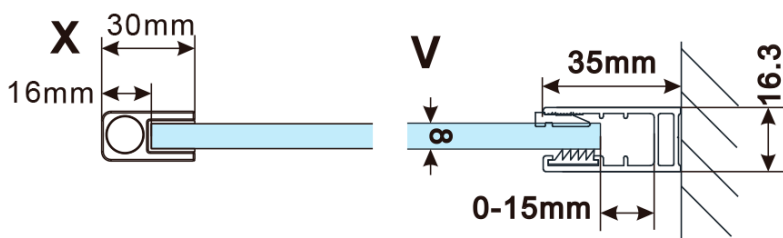

**Objednací kód:** ES1212

**Základní informace**

**Značka:** Polysan

**Série:** ESCA

**Rozměry**

**Šířka:** 1167 mm

**Výška:** 2100 mm

**Parametry**

**Typ výplně:** Kouřové sklo

**Úprava skla:** Antidrop

**Tloušťka skla:** 8 mm

**Hmotnost / ks:** 65.0 kg

**Balení:** 1 ks

**Záruka:** 3 roky

Technický list

MODEL	A,mm
ES1070/ES1170/ES1270/ES1370/ES1570	690~705
ES1080/ES1180/ES1280/ES1380/ES1580	790~805
ES1090/ES1190/ES1290/ES1390/ES1590	890~905
ES1010/ES1110/ES1210/ES1310/ES1510	990~1005
ES1011/ES1111/ES1211/ES1311/ES1511	1090~1105
ES1012/ES1112/ES1212/ES1312/ES1512	1190~1205
ES1013/ES1113/ES1213/ES1313/ES1513	1290~1305
ES1014/ES1114/ES1214/ES1314/ES1514	1390~1405
ES1015/ES1115/ES1215/ES1315/ES1515	1490~1505

MODEL	A,mm
ES1070/ES1170/ES1270/ES1370/ES1570	690~705
ES1080/ES1180/ES1280/ES1380/ES1580	790~805
ES1090/ES1190/ES1290/ES1390/ES1590	890~905
ES1010/ES1110/ES1210/ES1310/ES1510	990~1005
ES1011/ES1111/ES1211/ES1311/ES1511	1090~1105
ES1012/ES1112/ES1212/ES1312/ES1512	1190~1205
ES1013/ES1113/ES1213/ES1313/ES1513	1290~1305
ES1014/ES1114/ES1214/ES1314/ES1514	1390~1405
ES1015/ES1115/ES1215/ES1315/ES1515	1490~1505

MODEL	A,mm
ES1070/ES1170/ES1270/ES1370/ES1570	690-705
ES1080/ES1180/ES1280/ES1380/ES1580	790-805
ES1090/ES1190/ES1290/ES1390/ES1590	890-905
ES1010/ES1110/ES1210/ES1310/ES1510	990-1005
ES1011/ES1111/ES1211/ES1311/ES1511	1090-1105
ES1012/ES1112/ES1212/ES1312/ES1512	1190-1205
ES1013/ES1113/ES1213/ES1313/ES1513	1290-1305
ES1014/ES1114/ES1214/ES1314/ES1514	1390-1405
ES1015/ES1115/ES1215/ES1315/ES1515	1490-1505