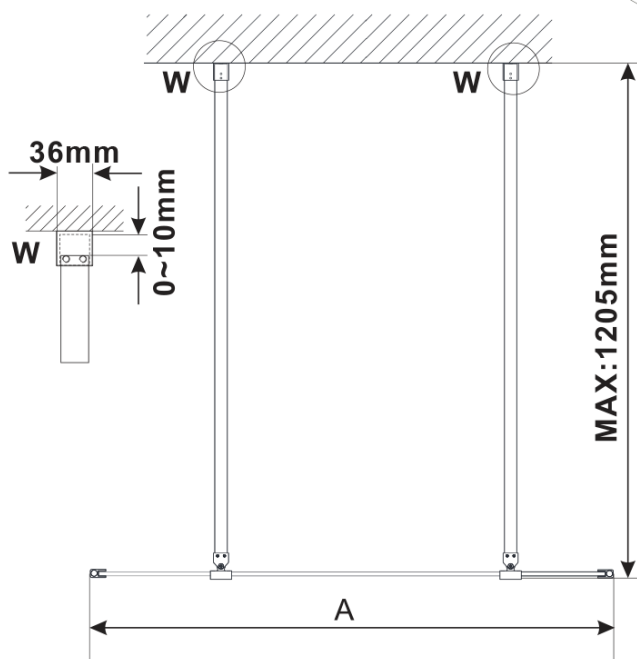

Objednací kód: ES1211

Základní informace

Značka: Polysan

Série: ESCA

Rozměry

Šířka: 1067 mm

Výška: 2100 mm

Parametry

Typ výplně: Kouřové sklo

Úprava skla: Antidrop

Tloušťka skla: 8 mm

Hmotnost / ks: 57.0 kg

Balení: 1 ks

Záruka: 3 roky

Technický list

MODEL	A,mm
ES1070/ES1170/ES1270/ES1370/ES1570	690~705
ES1080/ES1180/ES1280/ES1380/ES1580	790~805
ES1090/ES1190/ES1290/ES1390/ES1590	890~905
ES1010/ES1110/ES1210/ES1310/ES1510	990~1005
ES1011/ES1111/ES1211/ES1311/ES1511	1090~1105
ES1012/ES1112/ES1212/ES1312/ES1512	1190~1205
ES1013/ES1113/ES1213/ES1313/ES1513	1290~1305
ES1014/ES1114/ES1214/ES1314/ES1514	1390~1405
ES1015/ES1115/ES1215/ES1315/ES1515	1490~1505

MODEL	A,mm
ES1070/ES1170/ES1270/ES1370/ES1570	690~705
ES1080/ES1180/ES1280/ES1380/ES1580	790~805
ES1090/ES1190/ES1290/ES1390/ES1590	890~905
ES1010/ES1110/ES1210/ES1310/ES1510	990~1005
ES1011/ES1111/ES1211/ES1311/ES1511	1090~1105
ES1012/ES1112/ES1212/ES1312/ES1512	1190~1205
ES1013/ES1113/ES1213/ES1313/ES1513	1290~1305
ES1014/ES1114/ES1214/ES1314/ES1514	1390~1405
ES1015/ES1115/ES1215/ES1315/ES1515	1490~1505

MODEL	A,mm
ES1070/ES1170/ES1270/ES1370/ES1570	690-705
ES1080/ES1180/ES1280/ES1380/ES1580	790-805
ES1090/ES1190/ES1290/ES1390/ES1590	890-905
ES1010/ES1110/ES1210/ES1310/ES1510	990-1005
ES1011/ES1111/ES1211/ES1311/ES1511	1090-1105
ES1012/ES1112/ES1212/ES1312/ES1512	1190-1205
ES1013/ES1113/ES1213/ES1313/ES1513	1290-1305
ES1014/ES1114/ES1214/ES1314/ES1514	1390-1405
ES1015/ES1115/ES1215/ES1315/ES1515	1490-1505