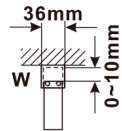

ESCA kouřové sklo 1067x2100mm

Objednací kód: ES1211

Rozměry

Šířka: 1067 mm

Výška: 2100 mm

Parametry

Záruka: 3 roky

Technický list

MODEL	A,mm
ES1070,ES1170,ES1270,ES1370,ES1570	690-705
ES1080,ES1180,ES1280,ES1380,ES1580	790-805
ES1090,ES1190,ES1290,ES1390,ES1590	890-905
ES1010,ES1110,ES1210,ES1310,ES1510	990-1005
ES1011,ES1111,ES1211,ES1311,ES1511	1090-1105
ES1012,ES1112,ES1212,ES1312,ES1512	1190-1205
ES1013,ES1113,ES1213,ES1313,ES1513	1290-1305
ES1014,ES1114,ES1214,ES1314,ES1514	1390-1405
ES1015,ES1115,ES1215,ES1315,ES1515	1490-1505

MODEL	A,mm
ES1070,ES1170,ES1270,ES1370,ES1570	690~705
ES1080,ES1180,ES1280,ES1380,ES1580	790~805
ES1090,ES1190,ES1290,ES1390,ES1590	890~905
ES1010,ES1110,ES1210,ES1310,ES1510	990~1005
ES1011,ES1111,ES1211,ES1311,ES1511	1090~1105
ES1012,ES1112,ES1212,ES1312,ES1512	1190~1205
ES1013,ES1113,ES1213,ES1313,ES1513	1290~1305
ES1014,ES1114,ES1214,ES1314,ES1514	1390~1405
ES1015,ES1115,ES1215,ES1315,ES1515	1490~1505

MODEL	A,mm
ES1070, ES1170, ES1270, ES1370, ES1570	690-705
ES1080, ES1180, ES1280, ES1380, ES1580	790-805
ES1090, ES1190, ES1290, ES1390, ES1590	890-905
ES1010, ES1110, ES1210, ES1310, ES1510	990-1005
ES1011, ES1111, ES1211, ES1311, ES1511	1090-1105
ES1012, ES1112, ES1212, ES1312, ES1512	1190-1205
ES1013, ES1113, ES1213, ES1313, ES1513	1290-1305
ES1014, ES1114, ES1214, ES1314, ES1514	1390-1405
ES1015, ES1115, ES1215, ES1315, ES1515	1490-1505