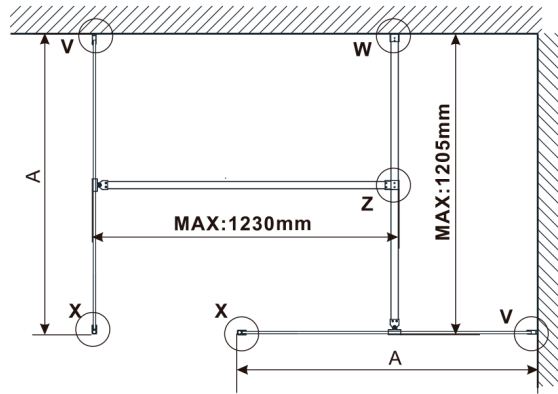

ESCA kouřové sklo 1067x2100mm

Objednací kód: ES1211

Rozměry

Šířka: 1067 mm

Výška: 2100 mm

Parametry

Záruka: 3 roky

Technický list

MODEL	A,mm
ES1070,ES1170,ES1270,ES1370,ES1570	690-705
ES1080,ES1180,ES1280,ES1380,ES1580	790-805
ES1090,ES1190,ES1290,ES1390,ES1590	890-905
ES1010,ES1110,ES1210,ES1310,ES1510	990-1005
ES1011,ES1111,ES1211,ES1311,ES1511	1090-1105
ES1012,ES1112,ES1212,ES1312,ES1512	1190-1205
ES1013,ES1113,ES1213,ES1313,ES1513	1290-1305
ES1014,ES1114,ES1214,ES1314,ES1514	1390-1405
ES1015,ES1115,ES1215,ES1315,ES1515	1490-1505

MODEL	A,mm
ES1070,ES1170,ES1270,ES1370,ES1570	690~705
ES1080,ES1180,ES1280,ES1380,ES1580	790~805
ES1090,ES1190,ES1290,ES1390,ES1590	890~905
ES1010,ES1110,ES1210,ES1310,ES1510	990~1005
ES1011,ES1111,ES1211,ES1311,ES1511	1090~1105
ES1012,ES1112,ES1212,ES1312,ES1512	1190~1205
ES1013,ES1113,ES1213,ES1313,ES1513	1290~1305
ES1014,ES1114,ES1214,ES1314,ES1514	1390~1405
ES1015,ES1115,ES1215,ES1315,ES1515	1490~1505

MODEL	A,mm
ES1070, ES1170, ES1270, ES1370, ES1570	690-705
ES1080, ES1180, ES1280, ES1380, ES1580	790-805
ES1090, ES1190, ES1290, ES1390, ES1590	890-905
ES1010, ES1110, ES1210, ES1310, ES1510	990-1005
ES1011, ES1111, ES1211, ES1311, ES1511	1090-1105
ES1012, ES1112, ES1212, ES1312, ES1512	1190-1205
ES1013, ES1113, ES1213, ES1313, ES1513	1290-1305
ES1014, ES1114, ES1214, ES1314, ES1514	1390-1405
ES1015, ES1115, ES1215, ES1315, ES1515	1490-1505