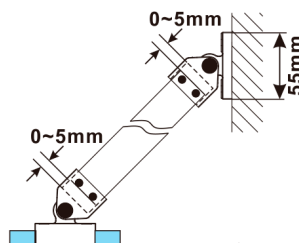

ESCA kouřové sklo 1067x2100mm

Objednací kód: ES1211

Rozměry

Šířka: 1067 mm

Výška: 2100 mm

Parametry

Záruka: 3 roky

Technický list

MODEL	A,mm
ES1070,ES1170,ES1270,ES1370,ES1570	690-705
ES1080,ES1180,ES1280,ES1380,ES1580	790-805
ES1090,ES1190,ES1290,ES1390,ES1590	890-905
ES1010,ES1110,ES1210,ES1310,ES1510	990-1005
ES1011,ES1111,ES1211,ES1311,ES1511	1090-1105
ES1012,ES1112,ES1212,ES1312,ES1512	1190-1205
ES1013,ES1113,ES1213,ES1313,ES1513	1290-1305
ES1014,ES1114,ES1214,ES1314,ES1514	1390-1405
ES1015,ES1115,ES1215,ES1315,ES1515	1490-1505

MODEL	A,mm
ES1070,ES1170,ES1270,ES1370,ES1570	690~705
ES1080,ES1180,ES1280,ES1380,ES1580	790~805
ES1090,ES1190,ES1290,ES1390,ES1590	890~905
ES1010,ES1110,ES1210,ES1310,ES1510	990~1005
ES1011,ES1111,ES1211,ES1311,ES1511	1090~1105
ES1012,ES1112,ES1212,ES1312,ES1512	1190~1205
ES1013,ES1113,ES1213,ES1313,ES1513	1290~1305
ES1014,ES1114,ES1214,ES1314,ES1514	1390~1405
ES1015,ES1115,ES1215,ES1315,ES1515	1490~1505

MODEL	A,mm
ES1070, ES1170, ES1270, ES1370, ES1570	690-705
ES1080, ES1180, ES1280, ES1380, ES1580	790-805
ES1090, ES1190, ES1290, ES1390, ES1590	890-905
ES1010, ES1110, ES1210, ES1310, ES1510	990-1005
ES1011, ES1111, ES1211, ES1311, ES1511	1090-1105
ES1012, ES1112, ES1212, ES1312, ES1512	1190-1205
ES1013, ES1113, ES1213, ES1313, ES1513	1290-1305
ES1014, ES1114, ES1214, ES1314, ES1514	1390-1405
ES1015, ES1115, ES1215, ES1315, ES1515	1490-1505