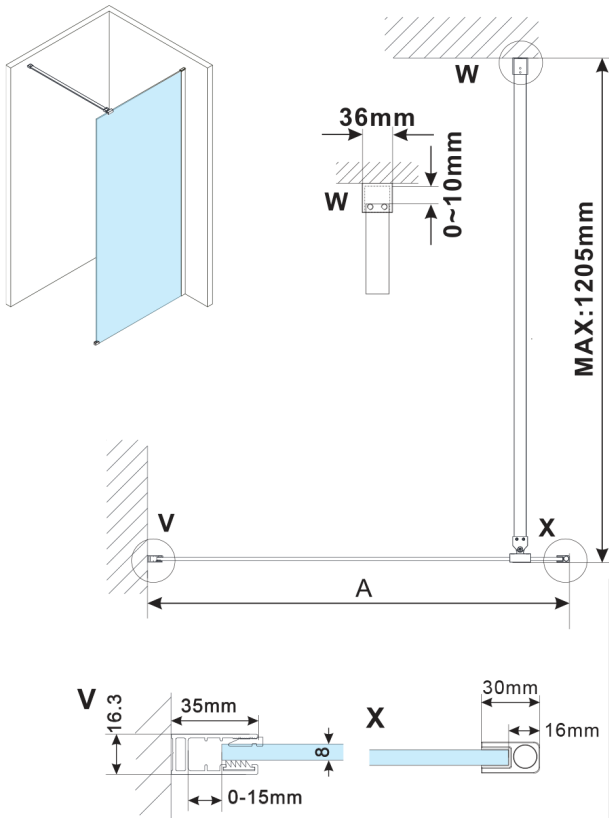

ESCA kouřové sklo 1067x2100mm

Objednací kód: ES1211

Rozměry

Šířka: 1067 mm

Výška: 2100 mm

Parametry

Záruka: 3 roky

Technický list

MODEL	A,mm
ES1070,ES1170,ES1270,ES1370,ES1570	690-705
ES1080,ES1180,ES1280,ES1380,ES1580	790-805
ES1090,ES1190,ES1290,ES1390,ES1590	890-905
ES1010,ES1110,ES1210,ES1310,ES1510	990-1005
ES1011,ES1111,ES1211,ES1311,ES1511	1090-1105
ES1012,ES1112,ES1212,ES1312,ES1512	1190-1205
ES1013,ES1113,ES1213,ES1313,ES1513	1290-1305
ES1014,ES1114,ES1214,ES1314,ES1514	1390-1405
ES1015,ES1115,ES1215,ES1315,ES1515	1490-1505

MODEL	A,mm
ES1070,ES1170,ES1270,ES1370,ES1570	690~705
ES1080,ES1180,ES1280,ES1380,ES1580	790~805
ES1090,ES1190,ES1290,ES1390,ES1590	890~905
ES1010,ES1110,ES1210,ES1310,ES1510	990~1005
ES1011,ES1111,ES1211,ES1311,ES1511	1090~1105
ES1012,ES1112,ES1212,ES1312,ES1512	1190~1205
ES1013,ES1113,ES1213,ES1313,ES1513	1290~1305
ES1014,ES1114,ES1214,ES1314,ES1514	1390~1405
ES1015,ES1115,ES1215,ES1315,ES1515	1490~1505

MODEL	A,mm
ES1070, ES1170, ES1270, ES1370, ES1570	690-705
ES1080, ES1180, ES1280, ES1380, ES1580	790-805
ES1090, ES1190, ES1290, ES1390, ES1590	890-905
ES1010, ES1110, ES1210, ES1310, ES1510	990-1005
ES1011, ES1111, ES1211, ES1311, ES1511	1090-1105
ES1012, ES1112, ES1212, ES1312, ES1512	1190-1205
ES1013, ES1113, ES1213, ES1313, ES1513	1290-1305
ES1014, ES1114, ES1214, ES1314, ES1514	1390-1405
ES1015, ES1115, ES1215, ES1315, ES1515	1490-1505