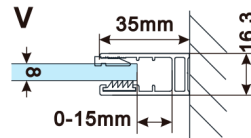

ESCA kouřové sklo 1067x2100mm

Objednací kód: ES1211

Rozměry

Šířka: 1067 mm

Výška: 2100 mm

Parametry

Záruka: 3 roky

Technický list

MODEL	A,mm
ES1070,ES1170,ES1270,ES1370,ES1570	690-705
ES1080,ES1180,ES1280,ES1380,ES1580	790-805
ES1090,ES1190,ES1290,ES1390,ES1590	890-905
ES1010,ES1110,ES1210,ES1310,ES1510	990-1005
ES1011,ES1111,ES1211,ES1311,ES1511	1090-1105
ES1012,ES1112,ES1212,ES1312,ES1512	1190-1205
ES1013,ES1113,ES1213,ES1313,ES1513	1290-1305
ES1014,ES1114,ES1214,ES1314,ES1514	1390-1405
ES1015,ES1115,ES1215,ES1315,ES1515	1490-1505

MODEL	A,mm
ES1070,ES1170,ES1270,ES1370,ES1570	690~705
ES1080,ES1180,ES1280,ES1380,ES1580	790~805
ES1090,ES1190,ES1290,ES1390,ES1590	890~905
ES1010,ES1110,ES1210,ES1310,ES1510	990~1005
ES1011,ES1111,ES1211,ES1311,ES1511	1090~1105
ES1012,ES1112,ES1212,ES1312,ES1512	1190~1205
ES1013,ES1113,ES1213,ES1313,ES1513	1290~1305
ES1014,ES1114,ES1214,ES1314,ES1514	1390~1405
ES1015,ES1115,ES1215,ES1315,ES1515	1490~1505

MODEL	A,mm
ES1070, ES1170, ES1270, ES1370, ES1570	690-705
ES1080, ES1180, ES1280, ES1380, ES1580	790-805
ES1090, ES1190, ES1290, ES1390, ES1590	890-905
ES1010, ES1110, ES1210, ES1310, ES1510	990-1005
ES1011, ES1111, ES1211, ES1311, ES1511	1090-1105
ES1012, ES1112, ES1212, ES1312, ES1512	1190-1205
ES1013, ES1113, ES1213, ES1313, ES1513	1290-1305
ES1014, ES1114, ES1214, ES1314, ES1514	1390-1405
ES1015, ES1115, ES1215, ES1315, ES1515	1490-1505