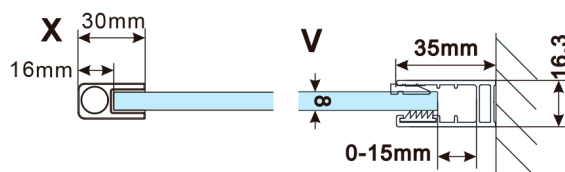

ESCA kouřové sklo 1067x2100mm

Objednací kód: ES1211

Rozměry

Šířka: 1067 mm

Výška: 2100 mm

Parametry

Záruka: 3 roky

Technický list

MODEL	A,mm
ES1070,ES1170,ES1270,ES1370,ES1570	690-705
ES1080,ES1180,ES1280,ES1380,ES1580	790-805
ES1090,ES1190,ES1290,ES1390,ES1590	890-905
ES1010,ES1110,ES1210,ES1310,ES1510	990-1005
ES1011,ES1111,ES1211,ES1311,ES1511	1090-1105
ES1012,ES1112,ES1212,ES1312,ES1512	1190-1205
ES1013,ES1113,ES1213,ES1313,ES1513	1290-1305
ES1014,ES1114,ES1214,ES1314,ES1514	1390-1405
ES1015,ES1115,ES1215,ES1315,ES1515	1490-1505

MODEL	A,mm
ES1070,ES1170,ES1270,ES1370,ES1570	690~705
ES1080,ES1180,ES1280,ES1380,ES1580	790~805
ES1090,ES1190,ES1290,ES1390,ES1590	890~905
ES1010,ES1110,ES1210,ES1310,ES1510	990~1005
ES1011,ES1111,ES1211,ES1311,ES1511	1090~1105
ES1012,ES1112,ES1212,ES1312,ES1512	1190~1205
ES1013,ES1113,ES1213,ES1313,ES1513	1290~1305
ES1014,ES1114,ES1214,ES1314,ES1514	1390~1405
ES1015,ES1115,ES1215,ES1315,ES1515	1490~1505

MODEL	A,mm
ES1070, ES1170, ES1270, ES1370, ES1570	690-705
ES1080, ES1180, ES1280, ES1380, ES1580	790-805
ES1090, ES1190, ES1290, ES1390, ES1590	890-905
ES1010, ES1110, ES1210, ES1310, ES1510	990-1005
ES1011, ES1111, ES1211, ES1311, ES1511	1090-1105
ES1012, ES1112, ES1212, ES1312, ES1512	1190-1205
ES1013, ES1113, ES1213, ES1313, ES1513	1290-1305
ES1014, ES1114, ES1214, ES1314, ES1514	1390-1405
ES1015, ES1115, ES1215, ES1315, ES1515	1490-1505