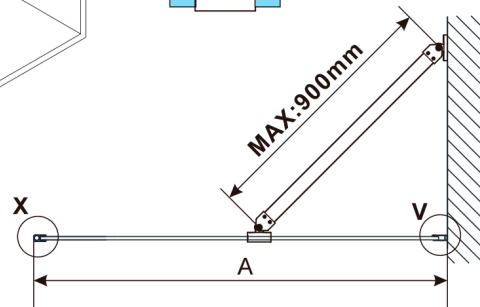

ESCA kouřové sklo 1067x2100mm

Objednací kód: ES1211

Rozměry

Šířka: 1067 mm

Výška: 2100 mm

Parametry

Záruka: 3 roky

Technický list

MODEL	A,mm
ES1070,ES1170,ES1270,ES1370,ES1570	690-705
ES1080,ES1180,ES1280,ES1380,ES1580	790-805
ES1090,ES1190,ES1290,ES1390,ES1590	890-905
ES1010,ES1110,ES1210,ES1310,ES1510	990-1005
ES1011,ES1111,ES1211,ES1311,ES1511	1090-1105
ES1012,ES1112,ES1212,ES1312,ES1512	1190-1205
ES1013,ES1113,ES1213,ES1313,ES1513	1290-1305
ES1014,ES1114,ES1214,ES1314,ES1514	1390-1405
ES1015,ES1115,ES1215,ES1315,ES1515	1490-1505

MODEL	A,mm
ES1070,ES1170,ES1270,ES1370,ES1570	690~705
ES1080,ES1180,ES1280,ES1380,ES1580	790~805
ES1090,ES1190,ES1290,ES1390,ES1590	890~905
ES1010,ES1110,ES1210,ES1310,ES1510	990~1005
ES1011,ES1111,ES1211,ES1311,ES1511	1090~1105
ES1012,ES1112,ES1212,ES1312,ES1512	1190~1205
ES1013,ES1113,ES1213,ES1313,ES1513	1290~1305
ES1014,ES1114,ES1214,ES1314,ES1514	1390~1405
ES1015,ES1115,ES1215,ES1315,ES1515	1490~1505

MODEL	A,mm
ES1070, ES1170, ES1270, ES1370, ES1570	690-705
ES1080, ES1180, ES1280, ES1380, ES1580	790-805
ES1090, ES1190, ES1290, ES1390, ES1590	890-905
ES1010, ES1110, ES1210, ES1310, ES1510	990-1005
ES1011, ES1111, ES1211, ES1311, ES1511	1090-1105
ES1012, ES1112, ES1212, ES1312, ES1512	1190-1205
ES1013, ES1113, ES1213, ES1313, ES1513	1290-1305
ES1014, ES1114, ES1214, ES1314, ES1514	1390-1405
ES1015, ES1115, ES1215, ES1315, ES1515	1490-1505