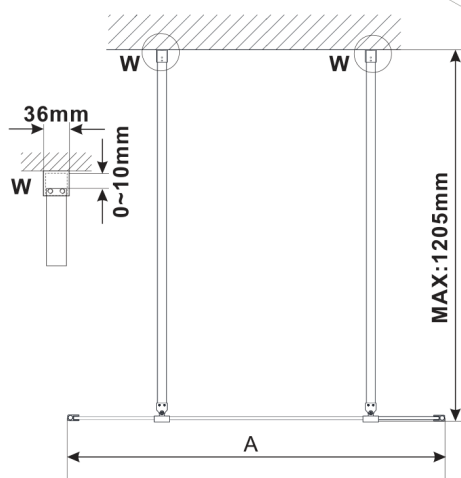

ESCA kouřové sklo 1067x2100mm

Objednací kód: ES1211

Rozměry

Šířka: 1067 mm

Výška: 2100 mm

Parametry

Záruka: 3 roky

Technický list

MODEL	A,mm
ES1070,ES1170,ES1270,ES1370,ES1570	690-705
ES1080,ES1180,ES1280,ES1380,ES1580	790-805
ES1090,ES1190,ES1290,ES1390,ES1590	890-905
ES1010,ES1110,ES1210,ES1310,ES1510	990-1005
ES1011,ES1111,ES1211,ES1311,ES1511	1090-1105
ES1012,ES1112,ES1212,ES1312,ES1512	1190-1205
ES1013,ES1113,ES1213,ES1313,ES1513	1290-1305
ES1014,ES1114,ES1214,ES1314,ES1514	1390-1405
ES1015,ES1115,ES1215,ES1315,ES1515	1490-1505

MODEL	A,mm
ES1070,ES1170,ES1270,ES1370,ES1570	690~705
ES1080,ES1180,ES1280,ES1380,ES1580	790~805
ES1090,ES1190,ES1290,ES1390,ES1590	890~905
ES1010,ES1110,ES1210,ES1310,ES1510	990~1005
ES1011,ES1111,ES1211,ES1311,ES1511	1090~1105
ES1012,ES1112,ES1212,ES1312,ES1512	1190~1205
ES1013,ES1113,ES1213,ES1313,ES1513	1290~1305
ES1014,ES1114,ES1214,ES1314,ES1514	1390~1405
ES1015,ES1115,ES1215,ES1315,ES1515	1490~1505

MODEL	A,mm
ES1070, ES1170, ES1270, ES1370, ES1570	690-705
ES1080, ES1180, ES1280, ES1380, ES1580	790-805
ES1090, ES1190, ES1290, ES1390, ES1590	890-905
ES1010, ES1110, ES1210, ES1310, ES1510	990-1005
ES1011, ES1111, ES1211, ES1311, ES1511	1090-1105
ES1012, ES1112, ES1212, ES1312, ES1512	1190-1205
ES1013, ES1113, ES1213, ES1313, ES1513	1290-1305
ES1014, ES1114, ES1214, ES1314, ES1514	1390-1405
ES1015, ES1115, ES1215, ES1315, ES1515	1490-1505