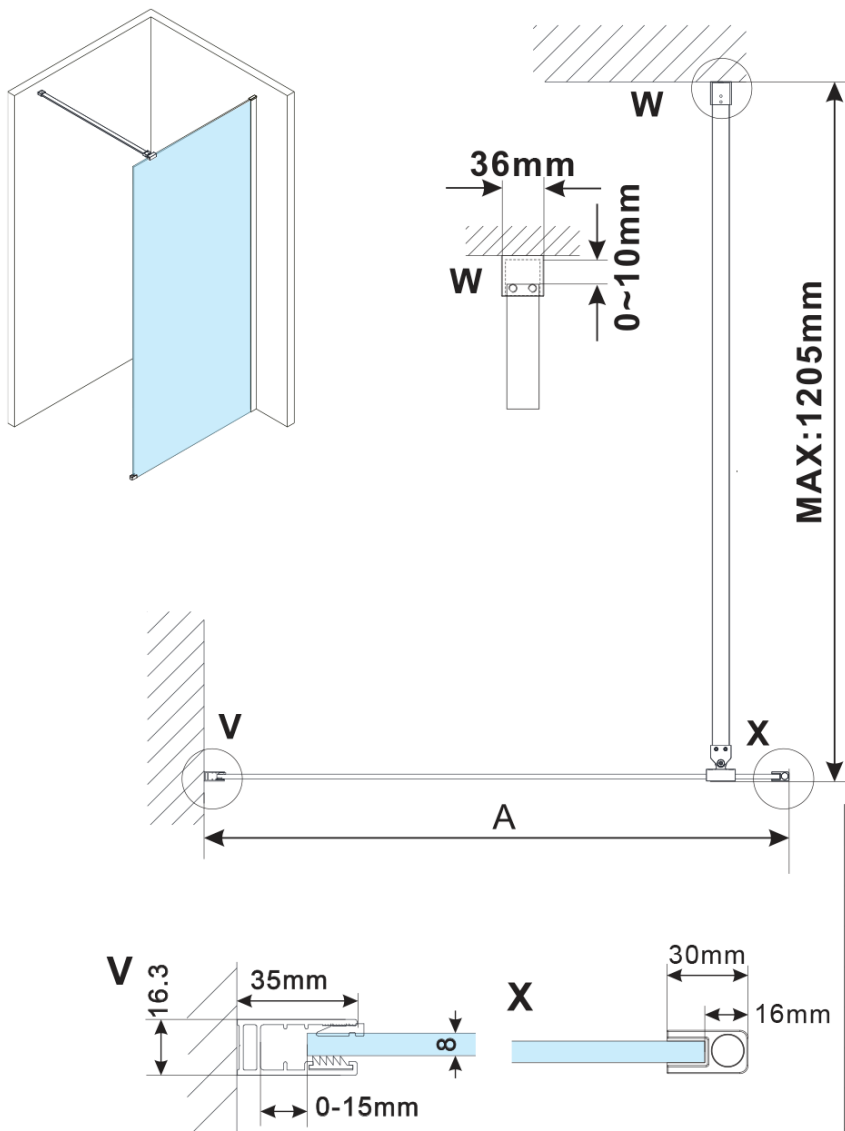

Objednací kód: ES1290

Základní informace

Značka: Polysan

Série: ESCA

Rozměry

Šířka: 900 mm

Výška: 2100 mm

Parametry

Typ výplně: Kouřové sklo

Úprava skla: Antidrop

Tloušťka skla: 8 mm

Hmotnost / ks: 38.0 kg

Balení: 1 ks

Záruka: 3 roky

Technický list

MODEL	A,mm
ES1070/ES1170/ES1270/ES1370/ES1570	690~705
ES1080/ES1180/ES1280/ES1380/ES1580	790~805
ES1090/ES1190/ES1290/ES1390/ES1590	890~905
ES1010/ES1110/ES1210/ES1310/ES1510	990~1005
ES1011/ES1111/ES1211/ES1311/ES1511	1090~1105
ES1012/ES1112/ES1212/ES1312/ES1512	1190~1205
ES1013/ES1113/ES1213/ES1313/ES1513	1290~1305
ES1014/ES1114/ES1214/ES1314/ES1514	1390~1405
ES1015/ES1115/ES1215/ES1315/ES1515	1490~1505

MODEL	A,mm
ES1070/ES1170/ES1270/ES1370/ES1570	690~705
ES1080/ES1180/ES1280/ES1380/ES1580	790~805
ES1090/ES1190/ES1290/ES1390/ES1590	890~905
ES1010/ES1110/ES1210/ES1310/ES1510	990~1005
ES1011/ES1111/ES1211/ES1311/ES1511	1090~1105
ES1012/ES1112/ES1212/ES1312/ES1512	1190~1205
ES1013/ES1113/ES1213/ES1313/ES1513	1290~1305
ES1014/ES1114/ES1214/ES1314/ES1514	1390~1405
ES1015/ES1115/ES1215/ES1315/ES1515	1490~1505

MODEL	A,mm
ES1070/ES1170/ES1270/ES1370/ES1570	690-705
ES1080/ES1180/ES1280/ES1380/ES1580	790-805
ES1090/ES1190/ES1290/ES1390/ES1590	890-905
ES1010/ES1110/ES1210/ES1310/ES1510	990-1005
ES1011/ES1111/ES1211/ES1311/ES1511	1090-1105
ES1012/ES1112/ES1212/ES1312/ES1512	1190-1205
ES1013/ES1113/ES1213/ES1313/ES1513	1290-1305
ES1014/ES1114/ES1214/ES1314/ES1514	1390-1405
ES1015/ES1115/ES1215/ES1315/ES1515	1490-1505