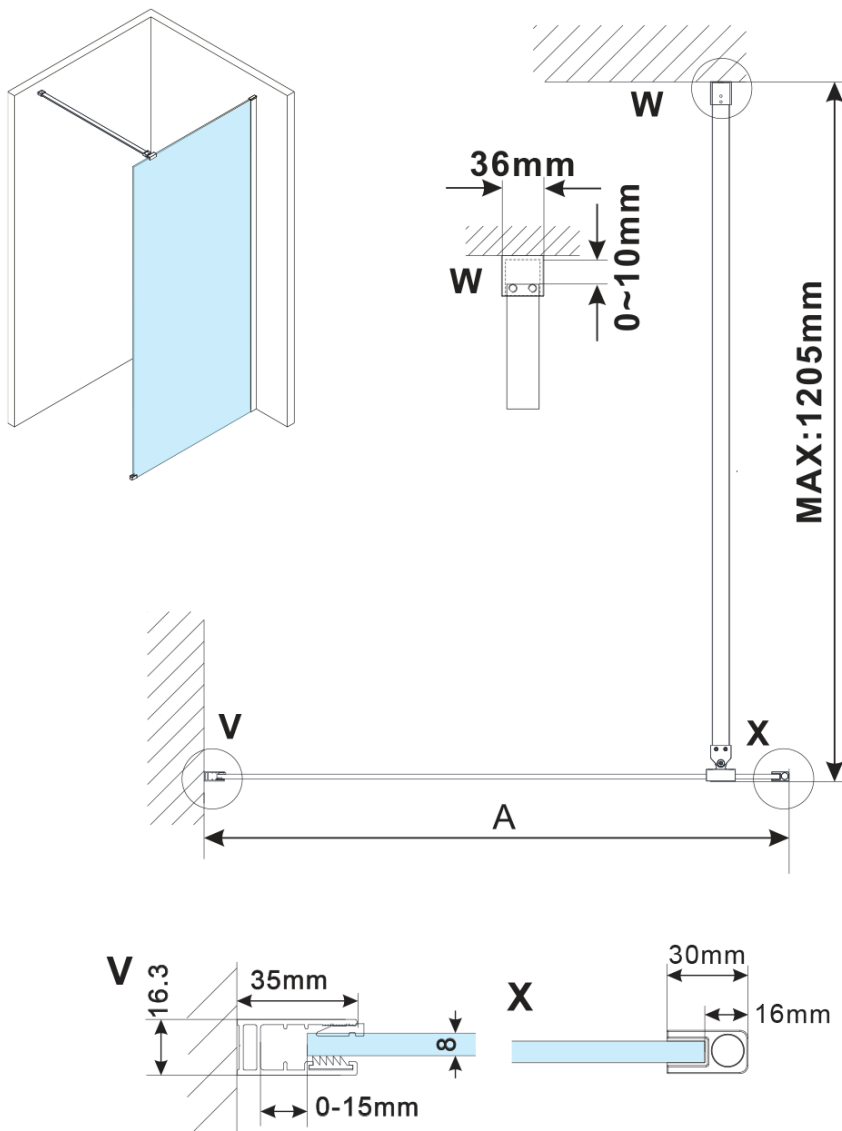

Objednací kód: ES1290

Základní informace

Značka: Polysan

Série: ESCA

Rozměry

Šířka: 867 mm

Výška: 2100 mm

Parametry

Typ výplně: Kouřové sklo

Úprava skla: Antidrop

Tloušťka skla: 8 mm

Hmotnost / ks: 38.0 kg

Balení: 1 ks

Záruka: 3 roky

Technický list

MODEL	A,mm
ES1070/ES1170/ES1270/ES1370/ES1570	690~705
ES1080/ES1180/ES1280/ES1380/ES1580	790~805
ES1090/ES1190/ES1290/ES1390/ES1590	890~905
ES1010/ES1110/ES1210/ES1310/ES1510	990~1005
ES1011/ES1111/ES1211/ES1311/ES1511	1090~1105
ES1012/ES1112/ES1212/ES1312/ES1512	1190~1205
ES1013/ES1113/ES1213/ES1313/ES1513	1290~1305
ES1014/ES1114/ES1214/ES1314/ES1514	1390~1405
ES1015/ES1115/ES1215/ES1315/ES1515	1490~1505

MODEL	A,mm
ES1070/ES1170/ES1270/ES1370/ES1570	690~705
ES1080/ES1180/ES1280/ES1380/ES1580	790~805
ES1090/ES1190/ES1290/ES1390/ES1590	890~905
ES1010/ES1110/ES1210/ES1310/ES1510	990~1005
ES1011/ES1111/ES1211/ES1311/ES1511	1090~1105
ES1012/ES1112/ES1212/ES1312/ES1512	1190~1205
ES1013/ES1113/ES1213/ES1313/ES1513	1290~1305
ES1014/ES1114/ES1214/ES1314/ES1514	1390~1405
ES1015/ES1115/ES1215/ES1315/ES1515	1490~1505

MODEL	A,mm
ES1070/ES1170/ES1270/ES1370/ES1570	690-705
ES1080/ES1180/ES1280/ES1380/ES1580	790-805
ES1090/ES1190/ES1290/ES1390/ES1590	890-905
ES1010/ES1110/ES1210/ES1310/ES1510	990-1005
ES1011/ES1111/ES1211/ES1311/ES1511	1090-1105
ES1012/ES1112/ES1212/ES1312/ES1512	1190-1205
ES1013/ES1113/ES1213/ES1313/ES1513	1290-1305
ES1014/ES1114/ES1214/ES1314/ES1514	1390-1405
ES1015/ES1115/ES1215/ES1315/ES1515	1490-1505