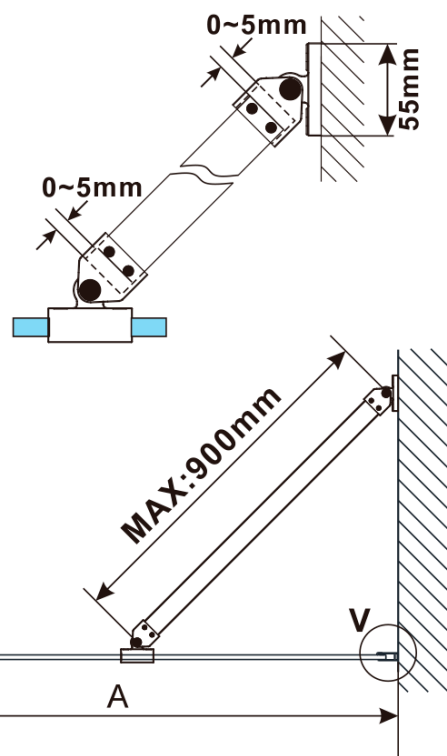

Objednací kód: ES1290

Základní informace

Značka: Polysan

Série: ESCA

Rozměry

Šířka: 867 mm

Výška: 2100 mm

Parametry

Typ výplně: Kouřové sklo

Úprava skla: Antidrop

Tloušťka skla: 8 mm

Hmotnost / ks: 38.0 kg

Balení: 1 ks

Záruka: 3 roky

Technický list

MODEL	A,mm
ES1070/ES1170/ES1270/ES1370/ES1570	690~705
ES1080/ES1180/ES1280/ES1380/ES1580	790~805
ES1090/ES1190/ES1290/ES1390/ES1590	890~905
ES1010/ES1110/ES1210/ES1310/ES1510	990~1005
ES1011/ES1111/ES1211/ES1311/ES1511	1090~1105
ES1012/ES1112/ES1212/ES1312/ES1512	1190~1205
ES1013/ES1113/ES1213/ES1313/ES1513	1290~1305
ES1014/ES1114/ES1214/ES1314/ES1514	1390~1405
ES1015/ES1115/ES1215/ES1315/ES1515	1490~1505

MODEL	A,mm
ES1070/ES1170/ES1270/ES1370/ES1570	690~705
ES1080/ES1180/ES1280/ES1380/ES1580	790~805
ES1090/ES1190/ES1290/ES1390/ES1590	890~905
ES1010/ES1110/ES1210/ES1310/ES1510	990~1005
ES1011/ES1111/ES1211/ES1311/ES1511	1090~1105
ES1012/ES1112/ES1212/ES1312/ES1512	1190~1205
ES1013/ES1113/ES1213/ES1313/ES1513	1290~1305
ES1014/ES1114/ES1214/ES1314/ES1514	1390~1405
ES1015/ES1115/ES1215/ES1315/ES1515	1490~1505

MODEL	A,mm
ES1070/ES1170/ES1270/ES1370/ES1570	690-705
ES1080/ES1180/ES1280/ES1380/ES1580	790-805
ES1090/ES1190/ES1290/ES1390/ES1590	890-905
ES1010/ES1110/ES1210/ES1310/ES1510	990-1005
ES1011/ES1111/ES1211/ES1311/ES1511	1090-1105
ES1012/ES1112/ES1212/ES1312/ES1512	1190-1205
ES1013/ES1113/ES1213/ES1313/ES1513	1290-1305
ES1014/ES1114/ES1214/ES1314/ES1514	1390-1405
ES1015/ES1115/ES1215/ES1315/ES1515	1490-1505