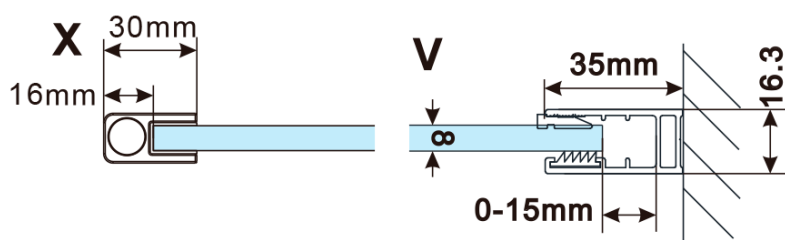

Objednací kód: ES1290

Základní informace

Značka: Polysan

Série: ESCA

Rozměry

Šířka: 867 mm

Výška: 2100 mm

Parametry

Typ výplně: Kouřové sklo

Úprava skla: Antidrop

Tloušťka skla: 8 mm

Hmotnost / ks: 38.0 kg

Balení: 1 ks

Záruka: 3 roky

Technický list

MODEL	A,mm
ES1070/ES1170/ES1270/ES1370/ES1570	690~705
ES1080/ES1180/ES1280/ES1380/ES1580	790~805
ES1090/ES1190/ES1290/ES1390/ES1590	890~905
ES1010/ES1110/ES1210/ES1310/ES1510	990~1005
ES1011/ES1111/ES1211/ES1311/ES1511	1090~1105
ES1012/ES1112/ES1212/ES1312/ES1512	1190~1205
ES1013/ES1113/ES1213/ES1313/ES1513	1290~1305
ES1014/ES1114/ES1214/ES1314/ES1514	1390~1405
ES1015/ES1115/ES1215/ES1315/ES1515	1490~1505

MODEL	A,mm
ES1070/ES1170/ES1270/ES1370/ES1570	690~705
ES1080/ES1180/ES1280/ES1380/ES1580	790~805
ES1090/ES1190/ES1290/ES1390/ES1590	890~905
ES1010/ES1110/ES1210/ES1310/ES1510	990~1005
ES1011/ES1111/ES1211/ES1311/ES1511	1090~1105
ES1012/ES1112/ES1212/ES1312/ES1512	1190~1205
ES1013/ES1113/ES1213/ES1313/ES1513	1290~1305
ES1014/ES1114/ES1214/ES1314/ES1514	1390~1405
ES1015/ES1115/ES1215/ES1315/ES1515	1490~1505

MODEL	A,mm
ES1070/ES1170/ES1270/ES1370/ES1570	690-705
ES1080/ES1180/ES1280/ES1380/ES1580	790-805
ES1090/ES1190/ES1290/ES1390/ES1590	890-905
ES1010/ES1110/ES1210/ES1310/ES1510	990-1005
ES1011/ES1111/ES1211/ES1311/ES1511	1090-1105
ES1012/ES1112/ES1212/ES1312/ES1512	1190-1205
ES1013/ES1113/ES1213/ES1313/ES1513	1290-1305
ES1014/ES1114/ES1214/ES1314/ES1514	1390-1405
ES1015/ES1115/ES1215/ES1315/ES1515	1490-1505