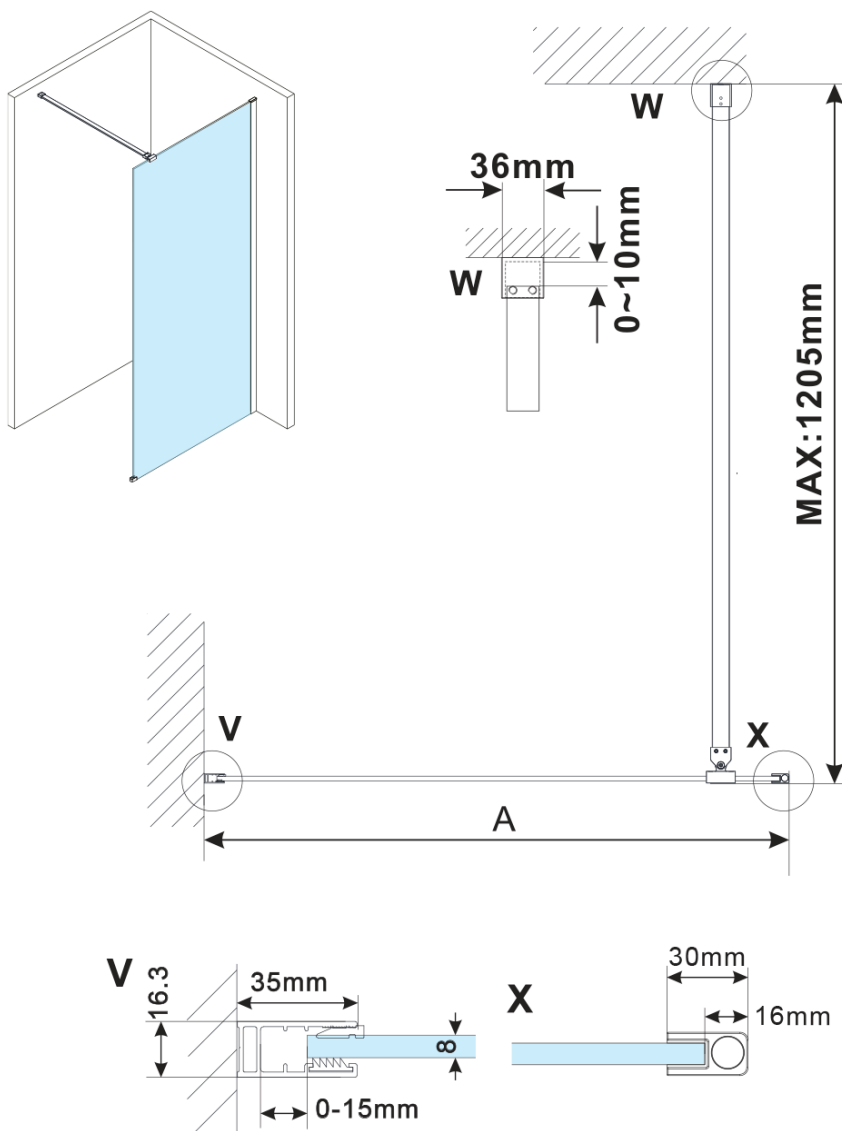

Objednací kód: ES1290

Základní informace

Značka: Polysan

Série: ESCA

Rozměry

Šířka: 867 mm

Výška: 2100 mm

Parametry

Typ výplně: Kouřové sklo

Úprava skla: Antidrop

Tloušťka skla: 8 mm

Hmotnost / ks: 38.0 kg

Balení: 1 ks

Záruka: 3 roky

Technický list

MODEL	A,mm
ES1070/ES1170/ES1270/ES1370/ES1570	690~705
ES1080/ES1180/ES1280/ES1380/ES1580	790~805
ES1090/ES1190/ES1290/ES1390/ES1590	890~905
ES1010/ES1110/ES1210/ES1310/ES1510	990~1005
ES1011/ES1111/ES1211/ES1311/ES1511	1090~1105
ES1012/ES1112/ES1212/ES1312/ES1512	1190~1205
ES1013/ES1113/ES1213/ES1313/ES1513	1290~1305
ES1014/ES1114/ES1214/ES1314/ES1514	1390~1405
ES1015/ES1115/ES1215/ES1315/ES1515	1490~1505

MODEL	A,mm
ES1070/ES1170/ES1270/ES1370/ES1570	690~705
ES1080/ES1180/ES1280/ES1380/ES1580	790~805
ES1090/ES1190/ES1290/ES1390/ES1590	890~905
ES1010/ES1110/ES1210/ES1310/ES1510	990~1005
ES1011/ES1111/ES1211/ES1311/ES1511	1090~1105
ES1012/ES1112/ES1212/ES1312/ES1512	1190~1205
ES1013/ES1113/ES1213/ES1313/ES1513	1290~1305
ES1014/ES1114/ES1214/ES1314/ES1514	1390~1405
ES1015/ES1115/ES1215/ES1315/ES1515	1490~1505

MODEL	A,mm
ES1070/ES1170/ES1270/ES1370/ES1570	690-705
ES1080/ES1180/ES1280/ES1380/ES1580	790-805
ES1090/ES1190/ES1290/ES1390/ES1590	890-905
ES1010/ES1110/ES1210/ES1310/ES1510	990-1005
ES1011/ES1111/ES1211/ES1311/ES1511	1090-1105
ES1012/ES1112/ES1212/ES1312/ES1512	1190-1205
ES1013/ES1113/ES1213/ES1313/ES1513	1290-1305
ES1014/ES1114/ES1214/ES1314/ES1514	1390-1405
ES1015/ES1115/ES1215/ES1315/ES1515	1490-1505