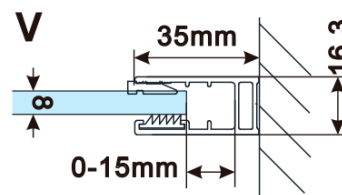

Objednací kód: ES1290

Základní informace

Značka: Polysan

Série: ESCA

Rozměry

Šířka: 867 mm

Výška: 2100 mm

Parametry

Typ výplně: Kouřové sklo

Úprava skla: Antidrop

Tloušťka skla: 8 mm

Hmotnost / ks: 38.0 kg

Balení: 1 ks

Záruka: 3 roky

Technický list

MODEL	A,mm
ES1070/ES1170/ES1270/ES1370/ES1570	690~705
ES1080/ES1180/ES1280/ES1380/ES1580	790~805
ES1090/ES1190/ES1290/ES1390/ES1590	890~905
ES1010/ES1110/ES1210/ES1310/ES1510	990~1005
ES1011/ES1111/ES1211/ES1311/ES1511	1090~1105
ES1012/ES1112/ES1212/ES1312/ES1512	1190~1205
ES1013/ES1113/ES1213/ES1313/ES1513	1290~1305
ES1014/ES1114/ES1214/ES1314/ES1514	1390~1405
ES1015/ES1115/ES1215/ES1315/ES1515	1490~1505

MODEL	A,mm
ES1070/ES1170/ES1270/ES1370/ES1570	690~705
ES1080/ES1180/ES1280/ES1380/ES1580	790~805
ES1090/ES1190/ES1290/ES1390/ES1590	890~905
ES1010/ES1110/ES1210/ES1310/ES1510	990~1005
ES1011/ES1111/ES1211/ES1311/ES1511	1090~1105
ES1012/ES1112/ES1212/ES1312/ES1512	1190~1205
ES1013/ES1113/ES1213/ES1313/ES1513	1290~1305
ES1014/ES1114/ES1214/ES1314/ES1514	1390~1405
ES1015/ES1115/ES1215/ES1315/ES1515	1490~1505

MODEL	A,mm
ES1070/ES1170/ES1270/ES1370/ES1570	690-705
ES1080/ES1180/ES1280/ES1380/ES1580	790-805
ES1090/ES1190/ES1290/ES1390/ES1590	890-905
ES1010/ES1110/ES1210/ES1310/ES1510	990-1005
ES1011/ES1111/ES1211/ES1311/ES1511	1090-1105
ES1012/ES1112/ES1212/ES1312/ES1512	1190-1205
ES1013/ES1113/ES1213/ES1313/ES1513	1290-1305
ES1014/ES1114/ES1214/ES1314/ES1514	1390-1405
ES1015/ES1115/ES1215/ES1315/ES1515	1490-1505