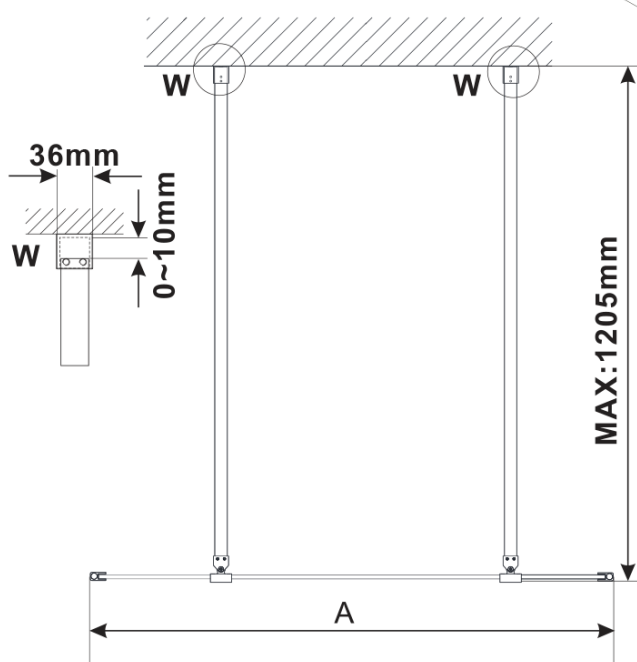

Objednací kód: ES1290

Základní informace

Značka: Polysan

Série: ESCA

Rozměry

Šířka: 867 mm

Výška: 2100 mm

Parametry

Typ výplně: Kouřové sklo

Úprava skla: Antidrop

Tloušťka skla: 8 mm

Hmotnost / ks: 38.0 kg

Balení: 1 ks

Záruka: 3 roky

Technický list

MODEL	A,mm
ES1070/ES1170/ES1270/ES1370/ES1570	690~705
ES1080/ES1180/ES1280/ES1380/ES1580	790~805
ES1090/ES1190/ES1290/ES1390/ES1590	890~905
ES1010/ES1110/ES1210/ES1310/ES1510	990~1005
ES1011/ES1111/ES1211/ES1311/ES1511	1090~1105
ES1012/ES1112/ES1212/ES1312/ES1512	1190~1205
ES1013/ES1113/ES1213/ES1313/ES1513	1290~1305
ES1014/ES1114/ES1214/ES1314/ES1514	1390~1405
ES1015/ES1115/ES1215/ES1315/ES1515	1490~1505

MODEL	A,mm
ES1070/ES1170/ES1270/ES1370/ES1570	690~705
ES1080/ES1180/ES1280/ES1380/ES1580	790~805
ES1090/ES1190/ES1290/ES1390/ES1590	890~905
ES1010/ES1110/ES1210/ES1310/ES1510	990~1005
ES1011/ES1111/ES1211/ES1311/ES1511	1090~1105
ES1012/ES1112/ES1212/ES1312/ES1512	1190~1205
ES1013/ES1113/ES1213/ES1313/ES1513	1290~1305
ES1014/ES1114/ES1214/ES1314/ES1514	1390~1405
ES1015/ES1115/ES1215/ES1315/ES1515	1490~1505

MODEL	A,mm
ES1070/ES1170/ES1270/ES1370/ES1570	690-705
ES1080/ES1180/ES1280/ES1380/ES1580	790-805
ES1090/ES1190/ES1290/ES1390/ES1590	890-905
ES1010/ES1110/ES1210/ES1310/ES1510	990-1005
ES1011/ES1111/ES1211/ES1311/ES1511	1090-1105
ES1012/ES1112/ES1212/ES1312/ES1512	1190-1205
ES1013/ES1113/ES1213/ES1313/ES1513	1290-1305
ES1014/ES1114/ES1214/ES1314/ES1514	1390-1405
ES1015/ES1115/ES1215/ES1315/ES1515	1490-1505