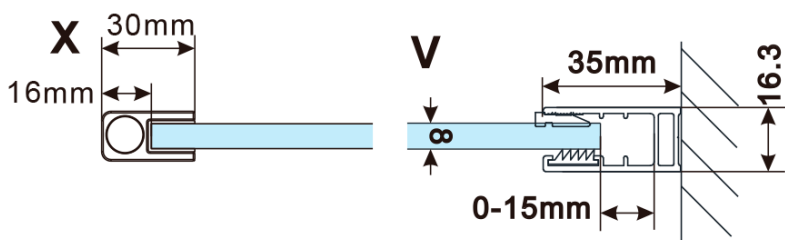

Objednací kód: ES1280

Základní informace

Značka: Polysan

Série: ESCA

Rozměry

Šířka: 767 mm

Výška: 2100 mm

Parametry

Typ výplně: Kouřové sklo

Úprava skla: Antidrop

Tloušťka skla: 8 mm

Hmotnost / ks: 38.0 kg

Balení: 1 ks

Záruka: 3 roky

Technický list

MODEL	A,mm
ES1070/ES1170/ES1270/ES1370/ES1570	690~705
ES1080/ES1180/ES1280/ES1380/ES1580	790~805
ES1090/ES1190/ES1290/ES1390/ES1590	890~905
ES1010/ES1110/ES1210/ES1310/ES1510	990~1005
ES1011/ES1111/ES1211/ES1311/ES1511	1090~1105
ES1012/ES1112/ES1212/ES1312/ES1512	1190~1205
ES1013/ES1113/ES1213/ES1313/ES1513	1290~1305
ES1014/ES1114/ES1214/ES1314/ES1514	1390~1405
ES1015/ES1115/ES1215/ES1315/ES1515	1490~1505

MODEL	A,mm
ES1070/ES1170/ES1270/ES1370/ES1570	690~705
ES1080/ES1180/ES1280/ES1380/ES1580	790~805
ES1090/ES1190/ES1290/ES1390/ES1590	890~905
ES1010/ES1110/ES1210/ES1310/ES1510	990~1005
ES1011/ES1111/ES1211/ES1311/ES1511	1090~1105
ES1012/ES1112/ES1212/ES1312/ES1512	1190~1205
ES1013/ES1113/ES1213/ES1313/ES1513	1290~1305
ES1014/ES1114/ES1214/ES1314/ES1514	1390~1405
ES1015/ES1115/ES1215/ES1315/ES1515	1490~1505

MODEL	A,mm
ES1070/ES1170/ES1270/ES1370/ES1570	690-705
ES1080/ES1180/ES1280/ES1380/ES1580	790-805
ES1090/ES1190/ES1290/ES1390/ES1590	890-905
ES1010/ES1110/ES1210/ES1310/ES1510	990-1005
ES1011/ES1111/ES1211/ES1311/ES1511	1090-1105
ES1012/ES1112/ES1212/ES1312/ES1512	1190-1205
ES1013/ES1113/ES1213/ES1313/ES1513	1290-1305
ES1014/ES1114/ES1214/ES1314/ES1514	1390-1405
ES1015/ES1115/ES1215/ES1315/ES1515	1490-1505