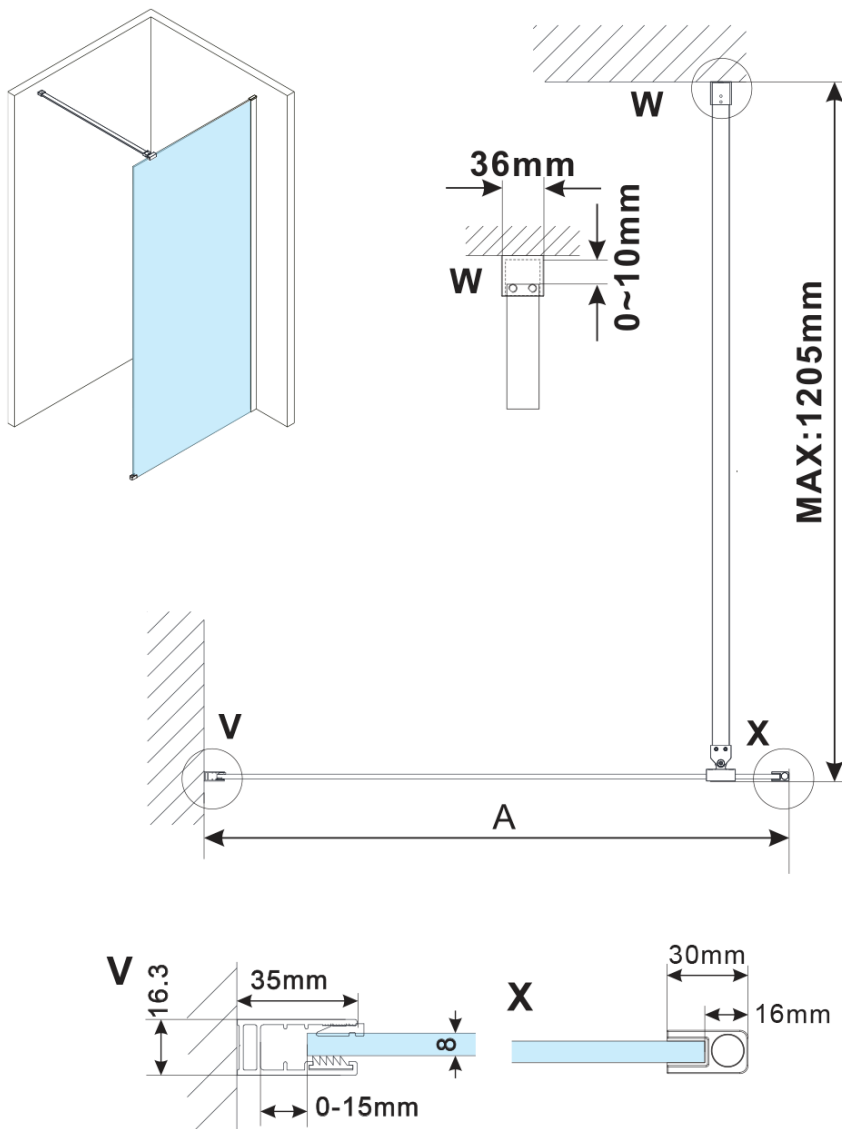

Objednací kód: ES1270

Základní informace

Značka: Polysan

Série: ESCA

Rozměry

Šířka: 667 mm

Výška: 2100 mm

Parametry

Typ výplně: Kouřové sklo

Úprava skla: Antidrop

Tloušťka skla: 8 mm

Hmotnost / ks: 31.0 kg

Balení: 1 ks

Záruka: 3 roky

Technický list

MODEL	A,mm
ES1070/ES1170/ES1270/ES1370/ES1570	690~705
ES1080/ES1180/ES1280/ES1380/ES1580	790~805
ES1090/ES1190/ES1290/ES1390/ES1590	890~905
ES1010/ES1110/ES1210/ES1310/ES1510	990~1005
ES1011/ES1111/ES1211/ES1311/ES1511	1090~1105
ES1012/ES1112/ES1212/ES1312/ES1512	1190~1205
ES1013/ES1113/ES1213/ES1313/ES1513	1290~1305
ES1014/ES1114/ES1214/ES1314/ES1514	1390~1405
ES1015/ES1115/ES1215/ES1315/ES1515	1490~1505

MODEL	A,mm
ES1070/ES1170/ES1270/ES1370/ES1570	690~705
ES1080/ES1180/ES1280/ES1380/ES1580	790~805
ES1090/ES1190/ES1290/ES1390/ES1590	890~905
ES1010/ES1110/ES1210/ES1310/ES1510	990~1005
ES1011/ES1111/ES1211/ES1311/ES1511	1090~1105
ES1012/ES1112/ES1212/ES1312/ES1512	1190~1205
ES1013/ES1113/ES1213/ES1313/ES1513	1290~1305
ES1014/ES1114/ES1214/ES1314/ES1514	1390~1405
ES1015/ES1115/ES1215/ES1315/ES1515	1490~1505

MODEL	A,mm
ES1070/ES1170/ES1270/ES1370/ES1570	690-705
ES1080/ES1180/ES1280/ES1380/ES1580	790-805
ES1090/ES1190/ES1290/ES1390/ES1590	890-905
ES1010/ES1110/ES1210/ES1310/ES1510	990-1005
ES1011/ES1111/ES1211/ES1311/ES1511	1090-1105
ES1012/ES1112/ES1212/ES1312/ES1512	1190-1205
ES1013/ES1113/ES1213/ES1313/ES1513	1290-1305
ES1014/ES1114/ES1214/ES1314/ES1514	1390-1405
ES1015/ES1115/ES1215/ES1315/ES1515	1490-1505