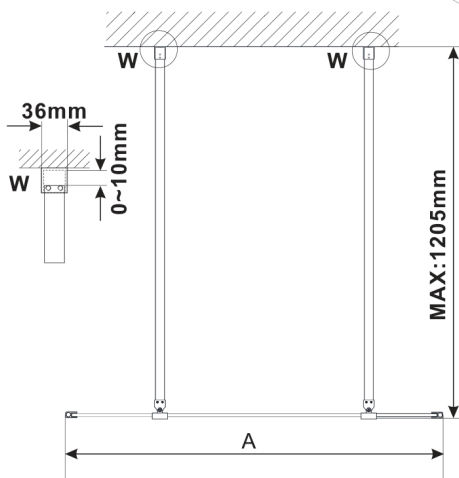

Objednací kód: ES1270

Rozměry

Šířka: 667 mm
 Výška: 2100 mm

Parametry

Záruka: 3 roky

Technický list

MODEL	A,mm
ES1070,ES1170,ES1270,ES1370,ES1570	690~705
ES1080,ES1180,ES1280,ES1380,ES1580	790~805
ES1090,ES1190,ES1290,ES1390,ES1590	890~905
ES1010,ES1110,ES1210,ES1310,ES1510	990~1005
ES1011,ES1111,ES1211,ES1311,ES1511	1090~1105
ES1012,ES1112,ES1212,ES1312,ES1512	1190~1205
ES1013,ES1113,ES1213,ES1313,ES1513	1290~1305
ES1014,ES1114,ES1214,ES1314,ES1514	1390~1405
ES1015,ES1115,ES1215,ES1315,ES1515	1490~1505

MODEL	A,mm
ES1070, ES1170, ES1270, ES1370, ES1570	690~705
ES1080, ES1180, ES1280, ES1380, ES1580	790~805
ES1090, ES1190, ES1290, ES1390, ES1590	890~905
ES1010, ES1110, ES1210, ES1310, ES1510	990~1005
ES1011, ES1111, ES1211, ES1311, ES1511	1090~1105
ES1012, ES1112, ES1212, ES1312, ES1512	1190~1205
ES1013, ES1113, ES1213, ES1313, ES1513	1290~1305
ES1014, ES1114, ES1214, ES1314, ES1514	1390~1405
ES1015, ES1115, ES1215, ES1315, ES1515	1490~1505

MODEL	A,mm
ES1070,ES1170,ES1270,ES1370,ES1570	699
ES1080,ES1180,ES1280,ES1380,ES1580	799
ES1090,ES1190,ES1290,ES1390,ES1590	899
ES1010,ES1110,ES1210,ES1310,ES1510	999
ES1011,ES1111,ES1211,ES1311,ES1511	1099
ES1012,ES1112,ES1212,ES1312,ES1512	1199
ES1013,ES1113,ES1213,ES1313,ES1513	1299
ES1014,ES1114,ES1214,ES1314,ES1514	1399
ES1015,ES1115,ES1215,ES1315,ES1515	1499

MODEL	A,mm
ES1070, ES1170, ES1270, ES1370, ES1570	690-705
ES1080, ES1180, ES1280, ES1380, ES1580	790-805
ES1090, ES1190, ES1290, ES1390, ES1590	890-905
ES1010, ES1110, ES1210, ES1310, ES1510	990-1005
ES1011, ES1111, ES1211, ES1311, ES1511	1090-1105
ES1012, ES1112, ES1212, ES1312, ES1512	1190-1205
ES1013, ES1113, ES1213, ES1313, ES1513	1290-1305
ES1014, ES1114, ES1214, ES1314, ES1514	1390-1405
ES1015, ES1115, ES1215, ES1315, ES1515	1490-1505