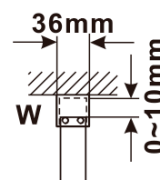

Objednací kód: ES1015

Základní informace

Značka: Polysan
Série: ESCA

Rozměry

Šířka: 1467 mm
Výška: 2100 mm

Parametry

Typ výplně: Čiré sklo
Úprava skla: Antidrop
Tloušťka skla: 8 mm
Hmotnost / ks: 75.0 kg
Balení: 1 ks
Záruka: 3 roky

Technický list

MODEL	A,mm
ES1070/ES1170/ES1270/ES1370/ES1570	690~705
ES1080/ES1180/ES1280/ES1380/ES1580	790~805
ES1090/ES1190/ES1290/ES1390/ES1590	890~905
ES1010/ES1110/ES1210/ES1310/ES1510	990~1005
ES1011/ES1111/ES1211/ES1311/ES1511	1090~1105
ES1012/ES1112/ES1212/ES1312/ES1512	1190~1205
ES1013/ES1113/ES1213/ES1313/ES1513	1290~1305
ES1014/ES1114/ES1214/ES1314/ES1514	1390~1405
ES1015/ES1115/ES1215/ES1315/ES1515	1490~1505

MODEL	A,mm
ES1070/ES1170/ES1270/ES1370/ES1570	699
ES1080/ES1180/ES1280/ES1380/ES1580	799
ES1090/ES1190/ES1290/ES1390/ES1590	899
ES1010/ES1110/ES1210/ES1310/ES1510	999
ES1011/ES1111/ES1211/ES1311/ES1511	1099
ES1012/ES1112/ES1212/ES1312/ES1512	1199
ES1013/ES1113/ES1213/ES1313/ES1513	1299
ES1014/ES1114/ES1214/ES1314/ES1514	1399
ES1015/ES1115/ES1215/ES1315/ES1515	1499

MODEL	A,mm
ES1070/ES1170/ES1270/ES1370/ES1570	690-705
ES1080/ES1180/ES1280/ES1380/ES1580	790-805
ES1090/ES1190/ES1290/ES1390/ES1590	890-905
ES1010/ES1110/ES1210/ES1310/ES1510	990-1005
ES1011/ES1111/ES1211/ES1311/ES1511	1090-1105
ES1012/ES1112/ES1212/ES1312/ES1512	1190-1205
ES1013/ES1113/ES1213/ES1313/ES1513	1290-1305
ES1014/ES1114/ES1214/ES1314/ES1514	1390-1405
ES1015/ES1115/ES1215/ES1315/ES1515	1490-1505