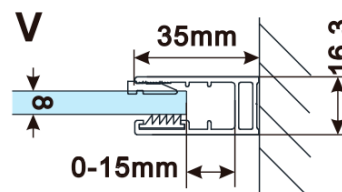

Objednací kód: ES1015

Základní informace

Značka: Polysan
Série: ESCA

Rozměry

Šířka: 1467 mm
Výška: 2100 mm

Parametry

Typ výplně: Čiré sklo
Úprava skla: Antidrop
Tloušťka skla: 8 mm
Hmotnost / ks: 75.0 kg
Balení: 1 ks
Záruka: 3 roky

Technický list

MODEL	A,mm
ES1070/ES1170/ES1270/ES1370/ES1570	690~705
ES1080/ES1180/ES1280/ES1380/ES1580	790~805
ES1090/ES1190/ES1290/ES1390/ES1590	890~905
ES1010/ES1110/ES1210/ES1310/ES1510	990~1005
ES1011/ES1111/ES1211/ES1311/ES1511	1090~1105
ES1012/ES1112/ES1212/ES1312/ES1512	1190~1205
ES1013/ES1113/ES1213/ES1313/ES1513	1290~1305
ES1014/ES1114/ES1214/ES1314/ES1514	1390~1405
ES1015/ES1115/ES1215/ES1315/ES1515	1490~1505

MODEL	A,mm
ES1070/ES1170/ES1270/ES1370/ES1570	699
ES1080/ES1180/ES1280/ES1380/ES1580	799
ES1090/ES1190/ES1290/ES1390/ES1590	899
ES1010/ES1110/ES1210/ES1310/ES1510	999
ES1011/ES1111/ES1211/ES1311/ES1511	1099
ES1012/ES1112/ES1212/ES1312/ES1512	1199
ES1013/ES1113/ES1213/ES1313/ES1513	1299
ES1014/ES1114/ES1214/ES1314/ES1514	1399
ES1015/ES1115/ES1215/ES1315/ES1515	1499

MODEL	A,mm
ES1070/ES1170/ES1270/ES1370/ES1570	690-705
ES1080/ES1180/ES1280/ES1380/ES1580	790-805
ES1090/ES1190/ES1290/ES1390/ES1590	890-905
ES1010/ES1110/ES1210/ES1310/ES1510	990-1005
ES1011/ES1111/ES1211/ES1311/ES1511	1090-1105
ES1012/ES1112/ES1212/ES1312/ES1512	1190-1205
ES1013/ES1113/ES1213/ES1313/ES1513	1290-1305
ES1014/ES1114/ES1214/ES1314/ES1514	1390-1405
ES1015/ES1115/ES1215/ES1315/ES1515	1490-1505