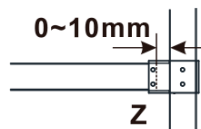

Objednací kód: ES1015

Základní informace

Značka: Polysan
Série: ESCA

Rozměry

Šířka: 1467 mm
Výška: 2100 mm

Parametry

Typ výplně: Čiré sklo
Úprava skla: Antidrop
Tloušťka skla: 8 mm
Hmotnost / ks: 75.0 kg
Balení: 1 ks
Záruka: 3 roky

Technický list

MODEL	A,mm
ES1070/ES1170/ES1270/ES1370/ES1570	690~705
ES1080/ES1180/ES1280/ES1380/ES1580	790~805
ES1090/ES1190/ES1290/ES1390/ES1590	890~905
ES1010/ES1110/ES1210/ES1310/ES1510	990~1005
ES1011/ES1111/ES1211/ES1311/ES1511	1090~1105
ES1012/ES1112/ES1212/ES1312/ES1512	1190~1205
ES1013/ES1113/ES1213/ES1313/ES1513	1290~1305
ES1014/ES1114/ES1214/ES1314/ES1514	1390~1405
ES1015/ES1115/ES1215/ES1315/ES1515	1490~1505

MODEL	A,mm
ES1070/ES1170/ES1270/ES1370/ES1570	699
ES1080/ES1180/ES1280/ES1380/ES1580	799
ES1090/ES1190/ES1290/ES1390/ES1590	899
ES1010/ES1110/ES1210/ES1310/ES1510	999
ES1011/ES1111/ES1211/ES1311/ES1511	1099
ES1012/ES1112/ES1212/ES1312/ES1512	1199
ES1013/ES1113/ES1213/ES1313/ES1513	1299
ES1014/ES1114/ES1214/ES1314/ES1514	1399
ES1015/ES1115/ES1215/ES1315/ES1515	1499

MODEL	A,mm
ES1070/ES1170/ES1270/ES1370/ES1570	690-705
ES1080/ES1180/ES1280/ES1380/ES1580	790-805
ES1090/ES1190/ES1290/ES1390/ES1590	890-905
ES1010/ES1110/ES1210/ES1310/ES1510	990-1005
ES1011/ES1111/ES1211/ES1311/ES1511	1090-1105
ES1012/ES1112/ES1212/ES1312/ES1512	1190-1205
ES1013/ES1113/ES1213/ES1313/ES1513	1290-1305
ES1014/ES1114/ES1214/ES1314/ES1514	1390-1405
ES1015/ES1115/ES1215/ES1315/ES1515	1490-1505