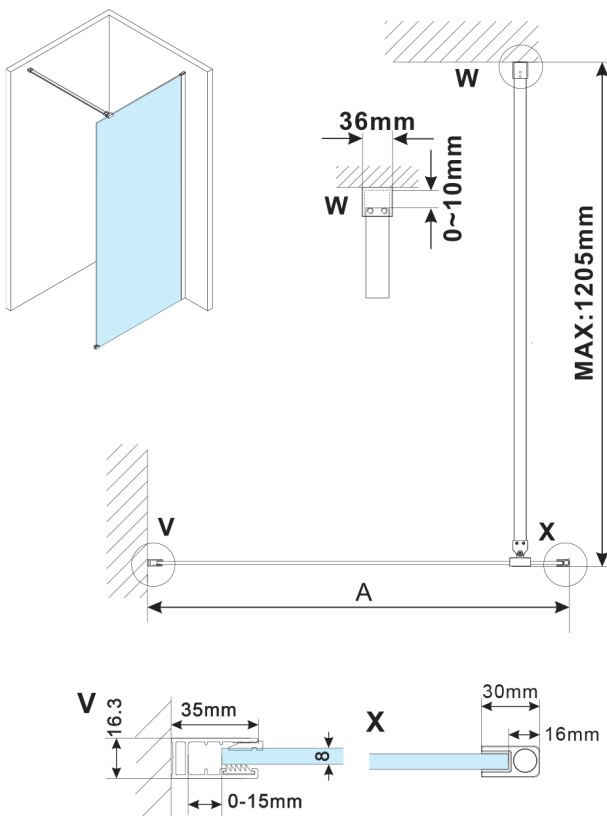

ESCA čiré sklo 1467x2100mm

Objednací kód: ES1015

Rozměry

Šířka: 1467 mm

Výška: 2100 mm

Parametry

Záruka: 3 roky

Technický list

MODEL	A,mm
ES1070/ES1170/ES1270/ES1370/ES1570	690~705
ES1080/ES1180/ES1280/ES1380/ES1580	790~805
ES1090/ES1190/ES1290/ES1390/ES1590	890~905
ES1010/ES1110/ES1210/ES1310/ES1510	990~1005
ES1011/ES1111/ES1211/ES1311/ES1511	1090~1105
ES1012/ES1112/ES1212/ES1312/ES1512	1190~1205
ES1013/ES1113/ES1213/ES1313/ES1513	1290~1305
ES1014/ES1114/ES1214/ES1314/ES1514	1390~1405
ES1015/ES1115/ES1215/ES1315/ES1515	1490~1505

MODEL	A,mm
ES1070/ES1170/ES1270/ES1370/ES1570	699
ES1080/ES1180/ES1280/ES1380/ES1580	799
ES1090/ES1190/ES1290/ES1390/ES1590	899
ES1010/ES1110/ES1210/ES1310/ES1510	999
ES1011/ES1111/ES1211/ES1311/ES1511	1099
ES1012/ES1112/ES1212/ES1312/ES1512	1199
ES1013/ES1113/ES1213/ES1313/ES1513	1299
ES1014/ES1114/ES1214/ES1314/ES1514	1399
ES1015/ES1115/ES1215/ES1315/ES1515	1499

MODEL	A,mm
ES1070, ES1170, ES1270, ES1370, ES1570	690-705
ES1080, ES1180, ES1280, ES1380, ES1580	790-805
ES1090, ES1190, ES1290, ES1390, ES1590	890-905
ES1010, ES1110, ES1210, ES1310, ES1510	990-1005
ES1011, ES1111, ES1211, ES1311, ES1511	1090-1105
ES1012, ES1112, ES1212, ES1312, ES1512	1190-1205
ES1013, ES1113, ES1213, ES1313, ES1513	1290-1305
ES1014, ES1114, ES1214, ES1314, ES1514	1390-1405
ES1015, ES1115, ES1215, ES1315, ES1515	1490-1505