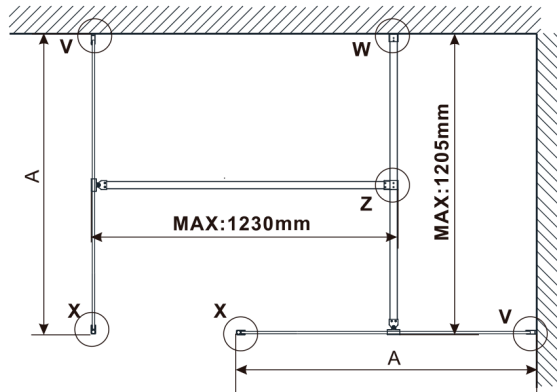

ESCA čiré sklo 1467x2100mm

Objednací kód: ES1015

Rozměry

Šířka: 1467 mm

Výška: 2100 mm

Parametry

Záruka: 3 roky

Technický list

MODEL	A,mm
ES1070/ES1170/ES1270/ES1370/ES1570	690~705
ES1080/ES1180/ES1280/ES1380/ES1580	790~805
ES1090/ES1190/ES1290/ES1390/ES1590	890~905
ES1010/ES1110/ES1210/ES1310/ES1510	990~1005
ES1011/ES1111/ES1211/ES1311/ES1511	1090~1105
ES1012/ES1112/ES1212/ES1312/ES1512	1190~1205
ES1013/ES1113/ES1213/ES1313/ES1513	1290~1305
ES1014/ES1114/ES1214/ES1314/ES1514	1390~1405
ES1015/ES1115/ES1215/ES1315/ES1515	1490~1505

MODEL	A,mm
ES1070/ES1170/ES1270/ES1370/ES1570	699
ES1080/ES1180/ES1280/ES1380/ES1580	799
ES1090/ES1190/ES1290/ES1390/ES1590	899
ES1010/ES1110/ES1210/ES1310/ES1510	999
ES1011/ES1111/ES1211/ES1311/ES1511	1099
ES1012/ES1112/ES1212/ES1312/ES1512	1199
ES1013/ES1113/ES1213/ES1313/ES1513	1299
ES1014/ES1114/ES1214/ES1314/ES1514	1399
ES1015/ES1115/ES1215/ES1315/ES1515	1499

MODEL	A,mm
ES1070, ES1170, ES1270, ES1370, ES1570	690-705
ES1080, ES1180, ES1280, ES1380, ES1580	790-805
ES1090, ES1190, ES1290, ES1390, ES1590	890-905
ES1010, ES1110, ES1210, ES1310, ES1510	990-1005
ES1011, ES1111, ES1211, ES1311, ES1511	1090-1105
ES1012, ES1112, ES1212, ES1312, ES1512	1190-1205
ES1013, ES1113, ES1213, ES1313, ES1513	1290-1305
ES1014, ES1114, ES1214, ES1314, ES1514	1390-1405
ES1015, ES1115, ES1215, ES1315, ES1515	1490-1505