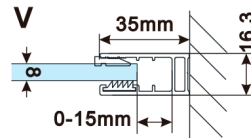

ESCA čiré sklo 1467x2100mm

Objednací kód: ES1015

Rozměry

Šířka: 1467 mm

Výška: 2100 mm

Parametry

Záruka: 3 roky

Technický list

MODEL	A,mm
ES1070/ES1170/ES1270/ES1370/ES1570	690~705
ES1080/ES1180/ES1280/ES1380/ES1580	790~805
ES1090/ES1190/ES1290/ES1390/ES1590	890~905
ES1010/ES1110/ES1210/ES1310/ES1510	990~1005
ES1011/ES1111/ES1211/ES1311/ES1511	1090~1105
ES1012/ES1112/ES1212/ES1312/ES1512	1190~1205
ES1013/ES1113/ES1213/ES1313/ES1513	1290~1305
ES1014/ES1114/ES1214/ES1314/ES1514	1390~1405
ES1015/ES1115/ES1215/ES1315/ES1515	1490~1505

MODEL	A,mm
ES1070/ES1170/ES1270/ES1370/ES1570	699
ES1080/ES1180/ES1280/ES1380/ES1580	799
ES1090/ES1190/ES1290/ES1390/ES1590	899
ES1010/ES1110/ES1210/ES1310/ES1510	999
ES1011/ES1111/ES1211/ES1311/ES1511	1099
ES1012/ES1112/ES1212/ES1312/ES1512	1199
ES1013/ES1113/ES1213/ES1313/ES1513	1299
ES1014/ES1114/ES1214/ES1314/ES1514	1399
ES1015/ES1115/ES1215/ES1315/ES1515	1499

MODEL	A,mm
ES1070, ES1170, ES1270, ES1370, ES1570	690-705
ES1080, ES1180, ES1280, ES1380, ES1580	790-805
ES1090, ES1190, ES1290, ES1390, ES1590	890-905
ES1010, ES1110, ES1210, ES1310, ES1510	990-1005
ES1011, ES1111, ES1211, ES1311, ES1511	1090-1105
ES1012, ES1112, ES1212, ES1312, ES1512	1190-1205
ES1013, ES1113, ES1213, ES1313, ES1513	1290-1305
ES1014, ES1114, ES1214, ES1314, ES1514	1390-1405
ES1015, ES1115, ES1215, ES1315, ES1515	1490-1505