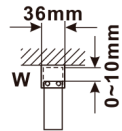

ESCA čiré sklo 1467x2100mm

Objednací kód: ES1015

Rozměry

Šířka: 1467 mm

Výška: 2100 mm

Parametry

Záruka: 3 roky

Technický list

MODEL	A,mm
ES1070/ES1170/ES1270/ES1370/ES1570	690~705
ES1080/ES1180/ES1280/ES1380/ES1580	790~805
ES1090/ES1190/ES1290/ES1390/ES1590	890~905
ES1010/ES1110/ES1210/ES1310/ES1510	990~1005
ES1011/ES1111/ES1211/ES1311/ES1511	1090~1105
ES1012/ES1112/ES1212/ES1312/ES1512	1190~1205
ES1013/ES1113/ES1213/ES1313/ES1513	1290~1305
ES1014/ES1114/ES1214/ES1314/ES1514	1390~1405
ES1015/ES1115/ES1215/ES1315/ES1515	1490~1505

MODEL	A,mm
ES1070/ES1170/ES1270/ES1370/ES1570	699
ES1080/ES1180/ES1280/ES1380/ES1580	799
ES1090/ES1190/ES1290/ES1390/ES1590	899
ES1010/ES1110/ES1210/ES1310/ES1510	999
ES1011/ES1111/ES1211/ES1311/ES1511	1099
ES1012/ES1112/ES1212/ES1312/ES1512	1199
ES1013/ES1113/ES1213/ES1313/ES1513	1299
ES1014/ES1114/ES1214/ES1314/ES1514	1399
ES1015/ES1115/ES1215/ES1315/ES1515	1499

MODEL	A,mm
ES1070, ES1170, ES1270, ES1370, ES1570	690-705
ES1080, ES1180, ES1280, ES1380, ES1580	790-805
ES1090, ES1190, ES1290, ES1390, ES1590	890-905
ES1010, ES1110, ES1210, ES1310, ES1510	990-1005
ES1011, ES1111, ES1211, ES1311, ES1511	1090-1105
ES1012, ES1112, ES1212, ES1312, ES1512	1190-1205
ES1013, ES1113, ES1213, ES1313, ES1513	1290-1305
ES1014, ES1114, ES1214, ES1314, ES1514	1390-1405
ES1015, ES1115, ES1215, ES1315, ES1515	1490-1505