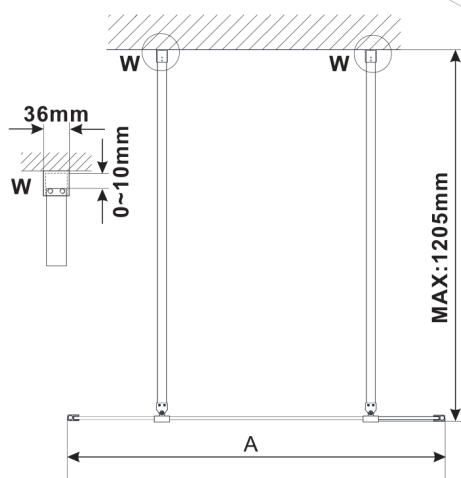

ESCA čiré sklo 1467x2100mm

Objednací kód: ES1015

Rozměry

Šířka: 1467 mm

Výška: 2100 mm

Parametry

Záruka: 3 roky

Technický list

MODEL	A,mm
ES1070/ES1170/ES1270/ES1370/ES1570	690~705
ES1080/ES1180/ES1280/ES1380/ES1580	790~805
ES1090/ES1190/ES1290/ES1390/ES1590	890~905
ES1010/ES1110/ES1210/ES1310/ES1510	990~1005
ES1011/ES1111/ES1211/ES1311/ES1511	1090~1105
ES1012/ES1112/ES1212/ES1312/ES1512	1190~1205
ES1013/ES1113/ES1213/ES1313/ES1513	1290~1305
ES1014/ES1114/ES1214/ES1314/ES1514	1390~1405
ES1015/ES1115/ES1215/ES1315/ES1515	1490~1505

MODEL	A,mm
ES1070/ES1170/ES1270/ES1370/ES1570	699
ES1080/ES1180/ES1280/ES1380/ES1580	799
ES1090/ES1190/ES1290/ES1390/ES1590	899
ES1010/ES1110/ES1210/ES1310/ES1510	999
ES1011/ES1111/ES1211/ES1311/ES1511	1099
ES1012/ES1112/ES1212/ES1312/ES1512	1199
ES1013/ES1113/ES1213/ES1313/ES1513	1299
ES1014/ES1114/ES1214/ES1314/ES1514	1399
ES1015/ES1115/ES1215/ES1315/ES1515	1499

MODEL	A,mm
ES1070, ES1170, ES1270, ES1370, ES1570	690-705
ES1080, ES1180, ES1280, ES1380, ES1580	790-805
ES1090, ES1190, ES1290, ES1390, ES1590	890-905
ES1010, ES1110, ES1210, ES1310, ES1510	990-1005
ES1011, ES1111, ES1211, ES1311, ES1511	1090-1105
ES1012, ES1112, ES1212, ES1312, ES1512	1190-1205
ES1013, ES1113, ES1213, ES1313, ES1513	1290-1305
ES1014, ES1114, ES1214, ES1314, ES1514	1390-1405
ES1015, ES1115, ES1215, ES1315, ES1515	1490-1505