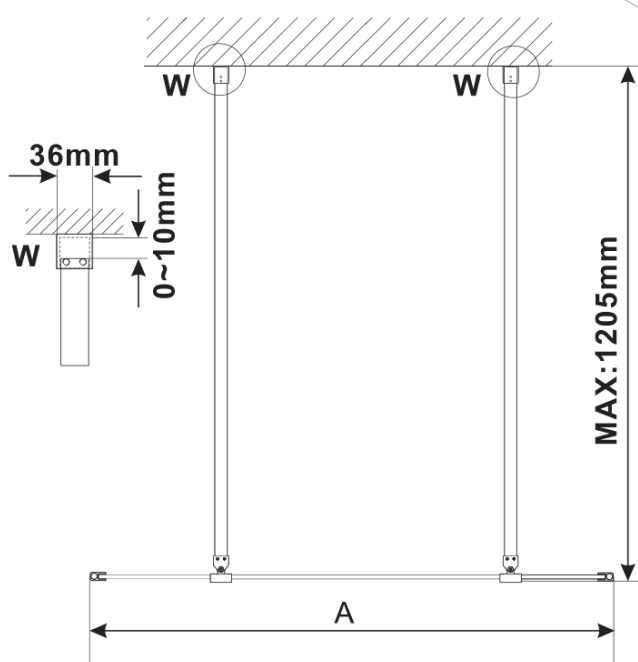

**Objednací kód:** ES1014

**Základní informace**

**Značka:** Polysan

**Série:** ESCA

**Rozměry**

**Šířka:** 1367 mm

**Výška:** 2100 mm

**Parametry**

### Technický list

MODEL	A,mm
ES1070/ES1170/ES1270/ES1370/ES1570	690~705
ES1080/ES1180/ES1280/ES1380/ES1580	790~805
ES1090/ES1190/ES1290/ES1390/ES1590	890~905
ES1010/ES1110/ES1210/ES1310/ES1510	990~1005
ES1011/ES1111/ES1211/ES1311/ES1511	1090~1105
ES1012/ES1112/ES1212/ES1312/ES1512	1190~1205
ES1013/ES1113/ES1213/ES1313/ES1513	1290~1305
ES1014/ES1114/ES1214/ES1314/ES1514	1390~1405
ES1015/ES1115/ES1215/ES1315/ES1515	1490~1505

MODEL	A,mm
ES1070/ES1170/ES1270/ES1370/ES1570	699
ES1080/ES1180/ES1280/ES1380/ES1580	799
ES1090/ES1190/ES1290/ES1390/ES1590	899
ES1010/ES1110/ES1210/ES1310/ES1510	999
ES1011/ES1111/ES1211/ES1311/ES1511	1099
ES1012/ES1112/ES1212/ES1312/ES1512	1199
ES1013/ES1113/ES1213/ES1313/ES1513	1299
ES1014/ES1114/ES1214/ES1314/ES1514	1399
ES1015/ES1115/ES1215/ES1315/ES1515	1499

MODEL	A,mm
ES1070/ES1170/ES1270/ES1370/ES1570	690-705
ES1080/ES1180/ES1280/ES1380/ES1580	790-805
ES1090/ES1190/ES1290/ES1390/ES1590	890-905
ES1010/ES1110/ES1210/ES1310/ES1510	990-1005
ES1011/ES1111/ES1211/ES1311/ES1511	1090-1105
ES1012/ES1112/ES1212/ES1312/ES1512	1190-1205
ES1013/ES1113/ES1213/ES1313/ES1513	1290-1305
ES1014/ES1114/ES1214/ES1314/ES1514	1390-1405
ES1015/ES1115/ES1215/ES1315/ES1515	1490-1505