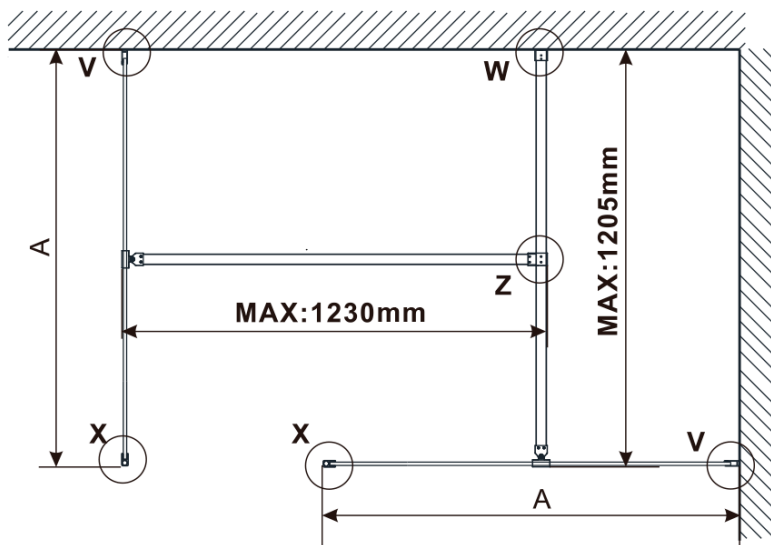

Objednací kód: ES1013

Základní informace

Značka: Polysan

Série: ESCA

Rozměry

Šířka: 1267 mm

Výška: 2100 mm

Parametry

Typ výplně: Čiré sklo

Úprava skla: Antidrop

Tloušťka skla: 8 mm

Hmotnost / ks: 70.0 kg

Balení: 1 ks

Záruka: 3 roky

Technický list

MODEL	A,mm
ES1070/ES1170/ES1270/ES1370/ES1570	690~705
ES1080/ES1180/ES1280/ES1380/ES1580	790~805
ES1090/ES1190/ES1290/ES1390/ES1590	890~905
ES1010/ES1110/ES1210/ES1310/ES1510	990~1005
ES1011/ES1111/ES1211/ES1311/ES1511	1090~1105
ES1012/ES1112/ES1212/ES1312/ES1512	1190~1205
ES1013/ES1113/ES1213/ES1313/ES1513	1290~1305
ES1014/ES1114/ES1214/ES1314/ES1514	1390~1405
ES1015/ES1115/ES1215/ES1315/ES1515	1490~1505

MODEL	A,mm
ES1070/ES1170/ES1270/ES1370/ES1570	699
ES1080/ES1180/ES1280/ES1380/ES1580	799
ES1090/ES1190/ES1290/ES1390/ES1590	899
ES1010/ES1110/ES1210/ES1310/ES1510	999
ES1011/ES1111/ES1211/ES1311/ES1511	1099
ES1012/ES1112/ES1212/ES1312/ES1512	1199
ES1013/ES1113/ES1213/ES1313/ES1513	1299
ES1014/ES1114/ES1214/ES1314/ES1514	1399
ES1015/ES1115/ES1215/ES1315/ES1515	1499

MODEL	A,mm
ES1070/ES1170/ES1270/ES1370/ES1570	690-705
ES1080/ES1180/ES1280/ES1380/ES1580	790-805
ES1090/ES1190/ES1290/ES1390/ES1590	890-905
ES1010/ES1110/ES1210/ES1310/ES1510	990-1005
ES1011/ES1111/ES1211/ES1311/ES1511	1090-1105
ES1012/ES1112/ES1212/ES1312/ES1512	1190-1205
ES1013/ES1113/ES1213/ES1313/ES1513	1290-1305
ES1014/ES1114/ES1214/ES1314/ES1514	1390-1405
ES1015/ES1115/ES1215/ES1315/ES1515	1490-1505