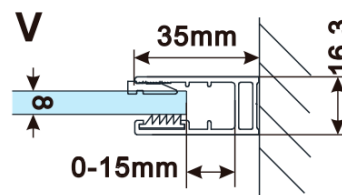

Objednací kód: ES1013

Základní informace

Značka: Polysan

Série: ESCA

Rozměry

Šířka: 1267 mm

Výška: 2100 mm

Parametry

Typ výplně: Čiré sklo

Úprava skla: Antidrop

Tloušťka skla: 8 mm

Hmotnost / ks: 70.0 kg

Balení: 1 ks

Záruka: 3 roky

Technický list

MODEL	A,mm
ES1070/ES1170/ES1270/ES1370/ES1570	690~705
ES1080/ES1180/ES1280/ES1380/ES1580	790~805
ES1090/ES1190/ES1290/ES1390/ES1590	890~905
ES1010/ES1110/ES1210/ES1310/ES1510	990~1005
ES1011/ES1111/ES1211/ES1311/ES1511	1090~1105
ES1012/ES1112/ES1212/ES1312/ES1512	1190~1205
ES1013/ES1113/ES1213/ES1313/ES1513	1290~1305
ES1014/ES1114/ES1214/ES1314/ES1514	1390~1405
ES1015/ES1115/ES1215/ES1315/ES1515	1490~1505

MODEL	A,mm
ES1070/ES1170/ES1270/ES1370/ES1570	699
ES1080/ES1180/ES1280/ES1380/ES1580	799
ES1090/ES1190/ES1290/ES1390/ES1590	899
ES1010/ES1110/ES1210/ES1310/ES1510	999
ES1011/ES1111/ES1211/ES1311/ES1511	1099
ES1012/ES1112/ES1212/ES1312/ES1512	1199
ES1013/ES1113/ES1213/ES1313/ES1513	1299
ES1014/ES1114/ES1214/ES1314/ES1514	1399
ES1015/ES1115/ES1215/ES1315/ES1515	1499

MODEL	A,mm
ES1070/ES1170/ES1270/ES1370/ES1570	690-705
ES1080/ES1180/ES1280/ES1380/ES1580	790-805
ES1090/ES1190/ES1290/ES1390/ES1590	890-905
ES1010/ES1110/ES1210/ES1310/ES1510	990-1005
ES1011/ES1111/ES1211/ES1311/ES1511	1090-1105
ES1012/ES1112/ES1212/ES1312/ES1512	1190-1205
ES1013/ES1113/ES1213/ES1313/ES1513	1290-1305
ES1014/ES1114/ES1214/ES1314/ES1514	1390-1405
ES1015/ES1115/ES1215/ES1315/ES1515	1490-1505