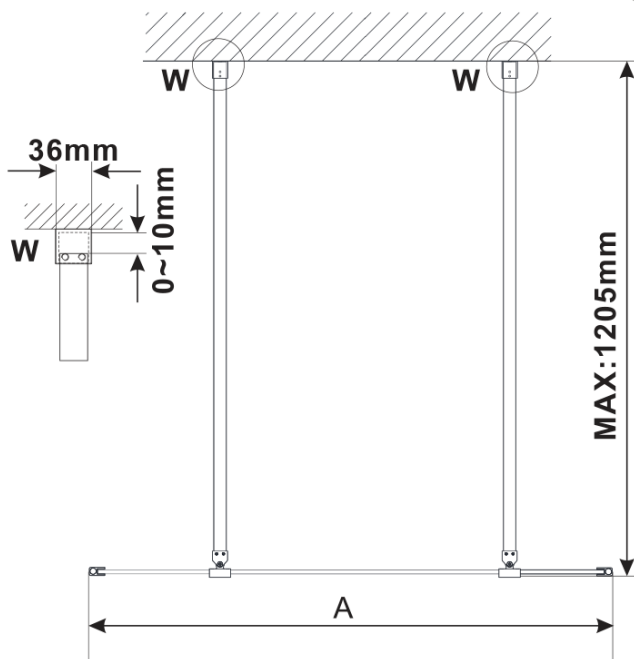

Objednací kód: ES1013

Základní informace

Značka: Polysan

Série: ESCA

Rozměry

Šířka: 1267 mm

Výška: 2100 mm

Parametry

Typ výplně: Čiré sklo

Úprava skla: Antidrop

Tloušťka skla: 8 mm

Hmotnost / ks: 70.0 kg

Balení: 1 ks

Záruka: 3 roky

Technický list

MODEL	A,mm
ES1070/ES1170/ES1270/ES1370/ES1570	690~705
ES1080/ES1180/ES1280/ES1380/ES1580	790~805
ES1090/ES1190/ES1290/ES1390/ES1590	890~905
ES1010/ES1110/ES1210/ES1310/ES1510	990~1005
ES1011/ES1111/ES1211/ES1311/ES1511	1090~1105
ES1012/ES1112/ES1212/ES1312/ES1512	1190~1205
ES1013/ES1113/ES1213/ES1313/ES1513	1290~1305
ES1014/ES1114/ES1214/ES1314/ES1514	1390~1405
ES1015/ES1115/ES1215/ES1315/ES1515	1490~1505

MODEL	A,mm
ES1070/ES1170/ES1270/ES1370/ES1570	699
ES1080/ES1180/ES1280/ES1380/ES1580	799
ES1090/ES1190/ES1290/ES1390/ES1590	899
ES1010/ES1110/ES1210/ES1310/ES1510	999
ES1011/ES1111/ES1211/ES1311/ES1511	1099
ES1012/ES1112/ES1212/ES1312/ES1512	1199
ES1013/ES1113/ES1213/ES1313/ES1513	1299
ES1014/ES1114/ES1214/ES1314/ES1514	1399
ES1015/ES1115/ES1215/ES1315/ES1515	1499

MODEL	A,mm
ES1070/ES1170/ES1270/ES1370/ES1570	690-705
ES1080/ES1180/ES1280/ES1380/ES1580	790-805
ES1090/ES1190/ES1290/ES1390/ES1590	890-905
ES1010/ES1110/ES1210/ES1310/ES1510	990-1005
ES1011/ES1111/ES1211/ES1311/ES1511	1090-1105
ES1012/ES1112/ES1212/ES1312/ES1512	1190-1205
ES1013/ES1113/ES1213/ES1313/ES1513	1290-1305
ES1014/ES1114/ES1214/ES1314/ES1514	1390-1405
ES1015/ES1115/ES1215/ES1315/ES1515	1490-1505