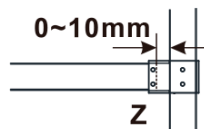

Objednací kód: ES1013

Základní informace

Značka: Polysan

Série: ESCA

Rozměry

Šířka: 1267 mm

Výška: 2100 mm

Parametry

Typ výplně: Čiré sklo

Úprava skla: Antidrop

Tloušťka skla: 8 mm

Hmotnost / ks: 70.0 kg

Balení: 1 ks

Záruka: 3 roky

Technický list

MODEL	A,mm
ES1070/ES1170/ES1270/ES1370/ES1570	690~705
ES1080/ES1180/ES1280/ES1380/ES1580	790~805
ES1090/ES1190/ES1290/ES1390/ES1590	890~905
ES1010/ES1110/ES1210/ES1310/ES1510	990~1005
ES1011/ES1111/ES1211/ES1311/ES1511	1090~1105
ES1012/ES1112/ES1212/ES1312/ES1512	1190~1205
ES1013/ES1113/ES1213/ES1313/ES1513	1290~1305
ES1014/ES1114/ES1214/ES1314/ES1514	1390~1405
ES1015/ES1115/ES1215/ES1315/ES1515	1490~1505

MODEL	A,mm
ES1070/ES1170/ES1270/ES1370/ES1570	699
ES1080/ES1180/ES1280/ES1380/ES1580	799
ES1090/ES1190/ES1290/ES1390/ES1590	899
ES1010/ES1110/ES1210/ES1310/ES1510	999
ES1011/ES1111/ES1211/ES1311/ES1511	1099
ES1012/ES1112/ES1212/ES1312/ES1512	1199
ES1013/ES1113/ES1213/ES1313/ES1513	1299
ES1014/ES1114/ES1214/ES1314/ES1514	1399
ES1015/ES1115/ES1215/ES1315/ES1515	1499

MODEL	A,mm
ES1070/ES1170/ES1270/ES1370/ES1570	690-705
ES1080/ES1180/ES1280/ES1380/ES1580	790-805
ES1090/ES1190/ES1290/ES1390/ES1590	890-905
ES1010/ES1110/ES1210/ES1310/ES1510	990-1005
ES1011/ES1111/ES1211/ES1311/ES1511	1090-1105
ES1012/ES1112/ES1212/ES1312/ES1512	1190-1205
ES1013/ES1113/ES1213/ES1313/ES1513	1290-1305
ES1014/ES1114/ES1214/ES1314/ES1514	1390-1405
ES1015/ES1115/ES1215/ES1315/ES1515	1490-1505