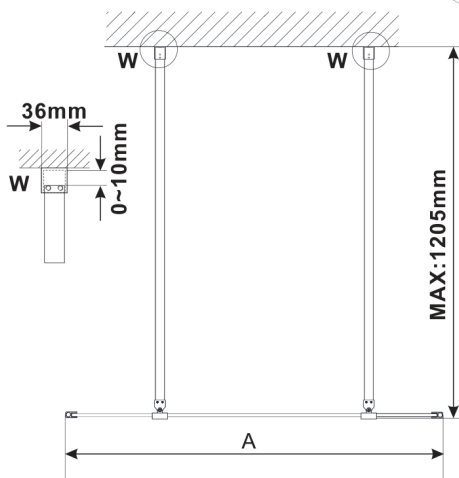

Objednací kód: ES1013

Rozměry

Šířka: 1267 mm

Výška: 2100 mm

Parametry

Záruka: 3 roky

Technický list

MODEL	A,mm
ES1070,ES1170,ES1270,ES1370,ES1570	690~705
ES1080,ES1180,ES1280,ES1380,ES1580	790~805
ES1090,ES1190,ES1290,ES1390,ES1590	890~905
ES1010,ES1110,ES1210,ES1310,ES1510	990~1005
ES1011,ES1111,ES1211,ES1311,ES1511	1090~1105
ES1012,ES1112,ES1212,ES1312,ES1512	1190~1205
ES1013,ES1113,ES1213,ES1313,ES1513	1290~1305
ES1014,ES1114,ES1214,ES1314,ES1514	1390~1405
ES1015,ES1115,ES1215,ES1315,ES1515	1490~1505

MODEL	A,mm
ES1070,ES1170,ES1270,ES1370,ES1570	699
ES1080,ES1180,ES1280,ES1380,ES1580	799
ES1090,ES1190,ES1290,ES1390,ES1590	899
ES1010,ES1110,ES1210,ES1310,ES1510	999
ES1011,ES1111,ES1211,ES1311,ES1511	1099
ES1012,ES1112,ES1212,ES1312,ES1512	1199
ES1013,ES1113,ES1213,ES1313,ES1513	1299
ES1014,ES1114,ES1214,ES1314,ES1514	1399
ES1015,ES1115,ES1215,ES1315,ES1515	1499

MODEL	A,mm
ES1070, ES1170, ES1270, ES1370, ES1570	690-705
ES1080, ES1180, ES1280, ES1380, ES1580	790-805
ES1090, ES1190, ES1290, ES1390, ES1590	890-905
ES1010, ES1110, ES1210, ES1310, ES1510	990-1005
ES1011, ES1111, ES1211, ES1311, ES1511	1090-1105
ES1012, ES1112, ES1212, ES1312, ES1512	1190-1205
ES1013, ES1113, ES1213, ES1313, ES1513	1290-1305
ES1014, ES1114, ES1214, ES1314, ES1514	1390-1405
ES1015, ES1115, ES1215, ES1315, ES1515	1490-1505