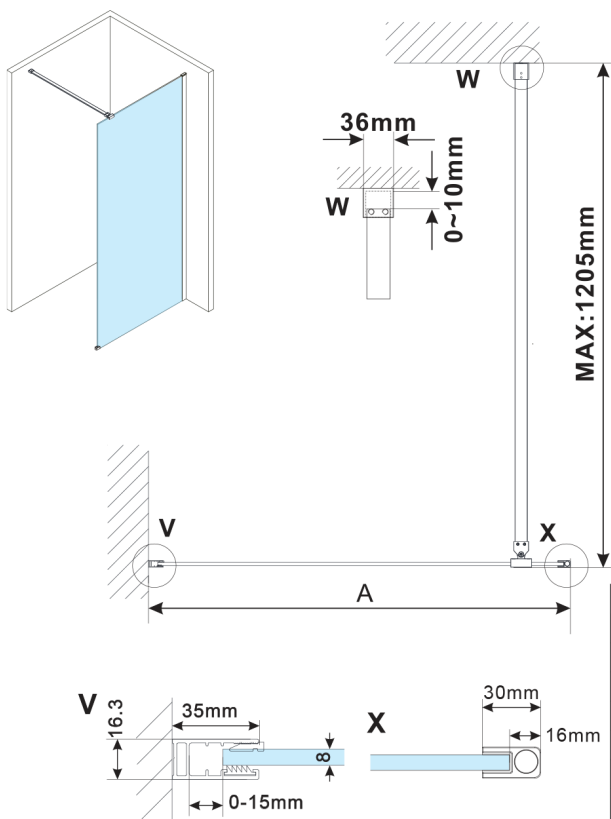

Objednací kód: ES1013

Rozměry

Šířka: 1267 mm

Výška: 2100 mm

Parametry

Záruka: 3 roky

Technický list

MODEL	A,mm
ES1070,ES1170,ES1270,ES1370,ES1570	690~705
ES1080,ES1180,ES1280,ES1380,ES1580	790~805
ES1090,ES1190,ES1290,ES1390,ES1590	890~905
ES1010,ES1110,ES1210,ES1310,ES1510	990~1005
ES1011,ES1111,ES1211,ES1311,ES1511	1090~1105
ES1012,ES1112,ES1212,ES1312,ES1512	1190~1205
ES1013,ES1113,ES1213,ES1313,ES1513	1290~1305
ES1014,ES1114,ES1214,ES1314,ES1514	1390~1405
ES1015,ES1115,ES1215,ES1315,ES1515	1490~1505

MODEL	A,mm
ES1070,ES1170,ES1270,ES1370,ES1570	699
ES1080,ES1180,ES1280,ES1380,ES1580	799
ES1090,ES1190,ES1290,ES1390,ES1590	899
ES1010,ES1110,ES1210,ES1310,ES1510	999
ES1011,ES1111,ES1211,ES1311,ES1511	1099
ES1012,ES1112,ES1212,ES1312,ES1512	1199
ES1013,ES1113,ES1213,ES1313,ES1513	1299
ES1014,ES1114,ES1214,ES1314,ES1514	1399
ES1015,ES1115,ES1215,ES1315,ES1515	1499

MODEL	A,mm
ES1070, ES1170, ES1270, ES1370, ES1570	690-705
ES1080, ES1180, ES1280, ES1380, ES1580	790-805
ES1090, ES1190, ES1290, ES1390, ES1590	890-905
ES1010, ES1110, ES1210, ES1310, ES1510	990-1005
ES1011, ES1111, ES1211, ES1311, ES1511	1090-1105
ES1012, ES1112, ES1212, ES1312, ES1512	1190-1205
ES1013, ES1113, ES1213, ES1313, ES1513	1290-1305
ES1014, ES1114, ES1214, ES1314, ES1514	1390-1405
ES1015, ES1115, ES1215, ES1315, ES1515	1490-1505